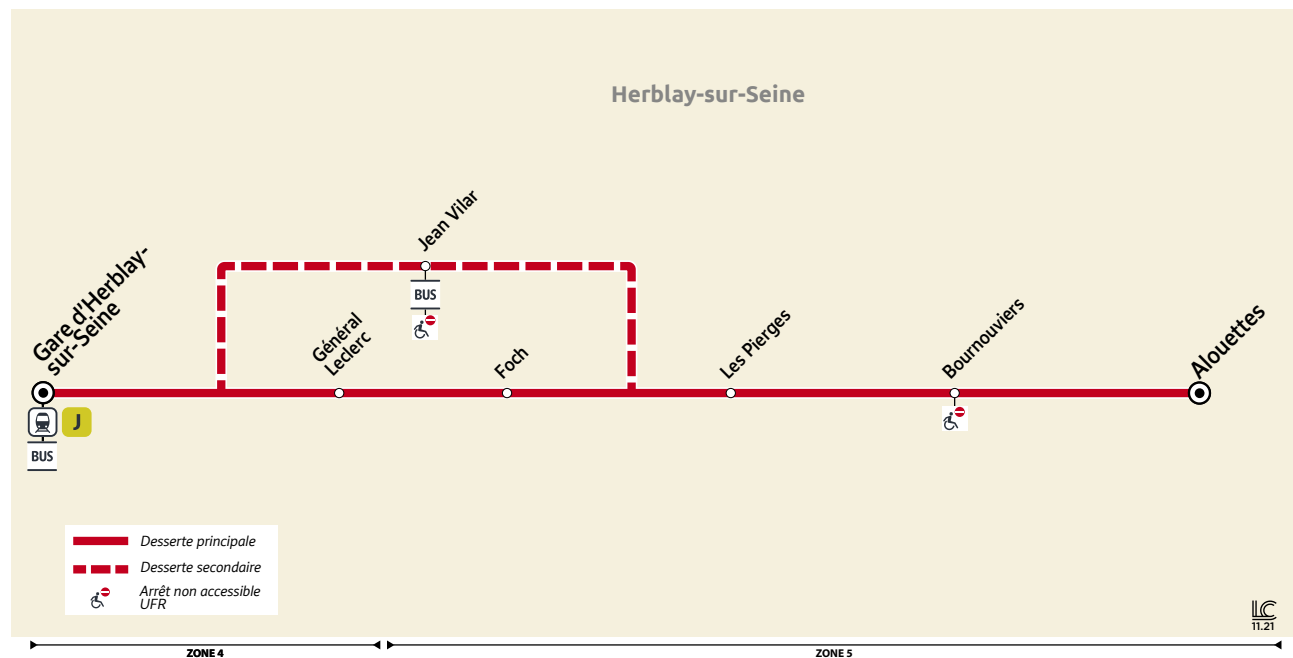

Informations pratiques & points de vente

Contact

01 30 40 56 56
www.cars-lacroix.fr
Cars Lacroix
53/55 Chaussée Jules César
95250 BEAUCHAMP
membre de l'association Optile

Points de vente

La liste des dépositaires est disponible sur le site www.cars-lacroix.fr

Les horaires ne sont donnés qu'à titre indicatif en raison des difficultés de circulation.

Les arrêts étant facultatifs, faire signe au conducteur pour obtenir l'arrêt du véhicule.