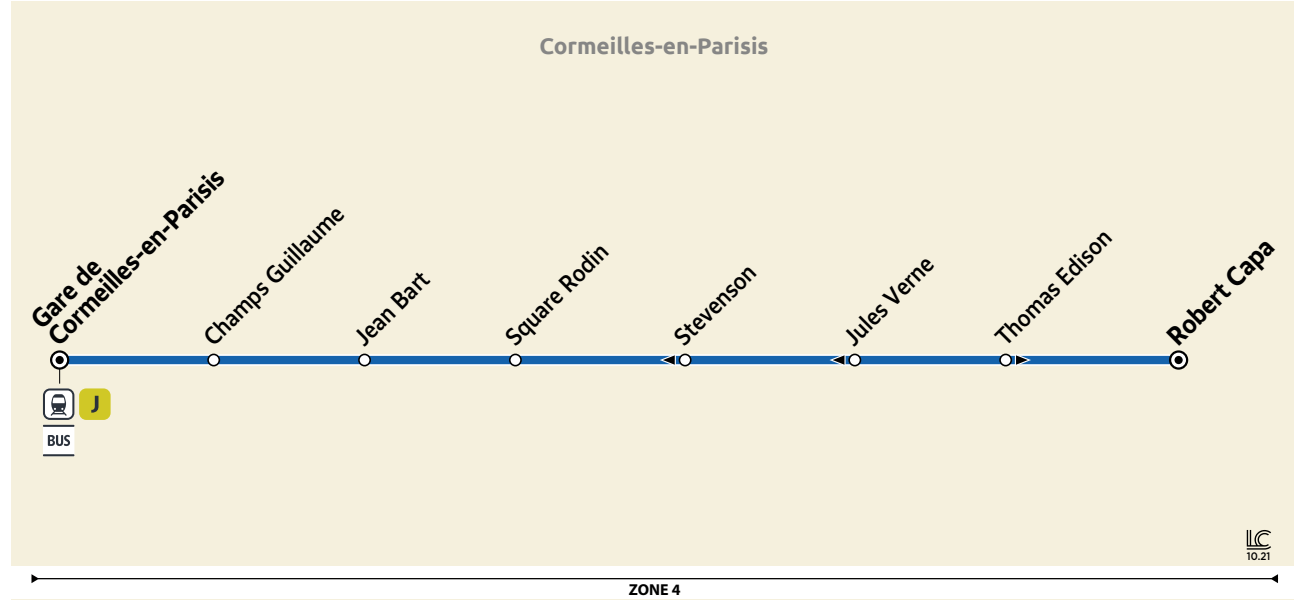

Création: Île de France Mobilités - Exécution: graphibus.fr - 22.02.73 - 12/2021