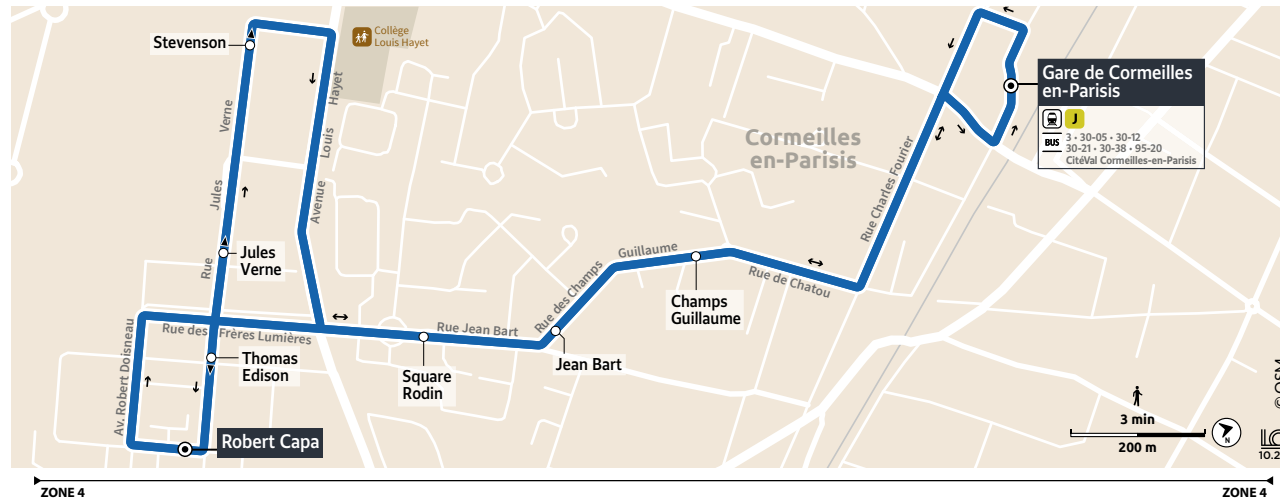

BUS

30-46

BUS

30-46

CORMEILLES-EN-PARISIS ↔ CORMEILLES-EN-PARISIS

Horaires valables toute l'année

CORMEILLES-EN-PARISIS
CIRCUIT URBAIN

Réédition décembre 2021

Ticket d'accès à bord
 À l'unité, valable pour un trajet en bus auprès du conducteur ou par SMS

Informations pratiques & points de vente

Contact

01 30 40 56 56
www.cars-lacroix.fr
Cars Lacroix
 53/55 Chaussée Jules César
 95250 BEAUCHAMP
 membre de l'association Optile