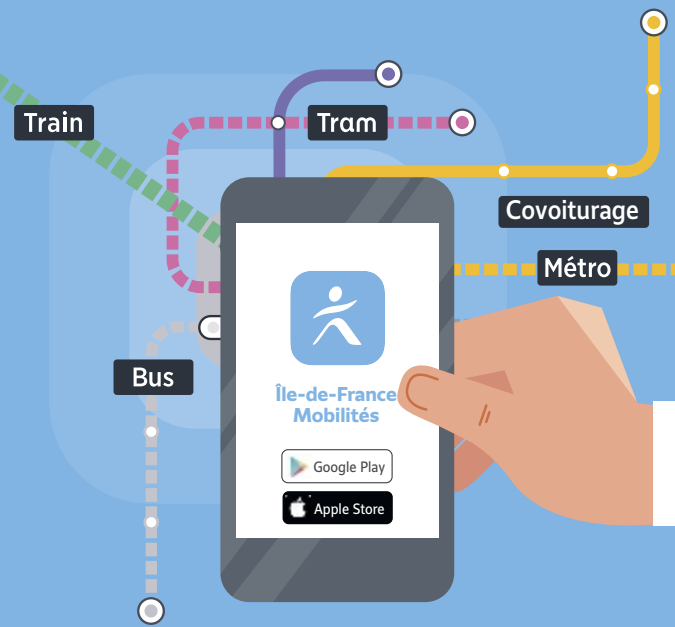

Ticket d'accès à bord
À l'unité, valable pour un trajet en bus auprès du conducteur ou par SMS

Informations pratiques & points de vente

Contact

01 30 40 56 56
www.cars-lacroix.fr
Cars Lacroix
53/55 Chaussée Jules César
95250 BEAUCHAMP
membre de l'association Optile

Points de vente

La liste des dépositaires est disponible sur le site www.cars-lacroix.fr

Les horaires ne sont donnés qu'à titre indicatif en raison des difficultés de circulation.
Les arrêts étant facultatifs, faire signe au conducteur pour obtenir l'arrêt du véhicule.

Création: Île de France Mobilités - Exécution: graphibus.fr - 22.0273 - 12/2021

Itinéraires, horaires, rechargement de votre passe Navigo et info trafic : déplacez vous en toute simplicité avec l'application Île-de-France Mobilités