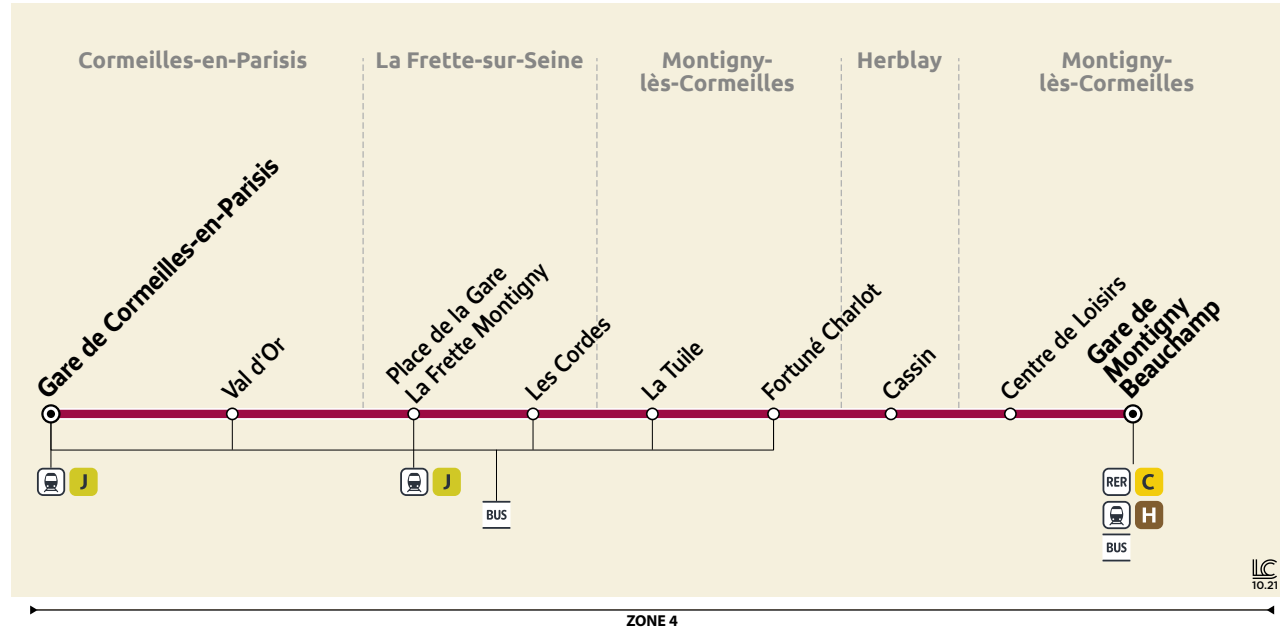

Ticket d'accès à bord
À l'unité, valable pour un trajet en bus auprès du conducteur ou par SMS

Informations pratiques & points de vente

Contact

01 30 40 56 56
www.cars-lacroix.fr
Cars Lacroix
53/55 Chaussée Jules César
95250 BEAUCHAMP
membre de l'association Optile

Création: Île de France Mobilités - Exécution: graphibus.fr - 22.0273 - 12/2021

Itinéraires, horaires, rechargement de votre passe Navigo et info trafic : déplacez vous en toute simplicité avec l'application Île-de-France Mobilités