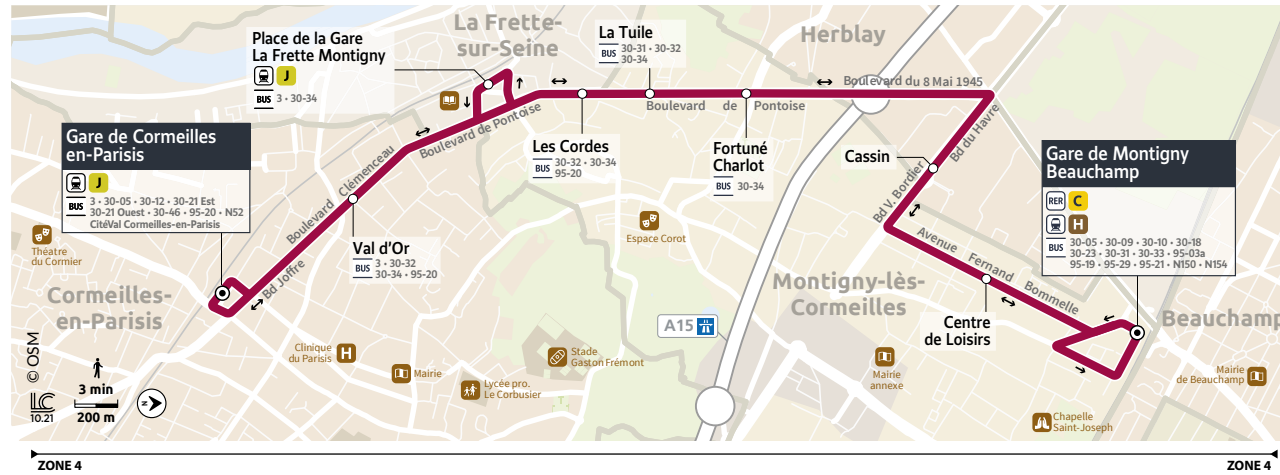

BUS

30-38

BUS

30-38

MONTIGNY-LÈS-CORMEILLES ↔ CORMEILLES-EN-PARISIS

Horaires valables toute l'année
sauf juillet et août

MONTIGNY-LÈS-CORMEILLES

HERBLAY

LA FRETTE-SUR-SEINE

CORMEILLES-EN-PARISIS

Réédition décembre 2021

Forfaits & tickets
à valider à chaque voyage
sur le réseau

Les forfaits Navigo

- Pour tous
- Navigo annuel
- Navigo mois
- Navigo semaine
- Navigo jour