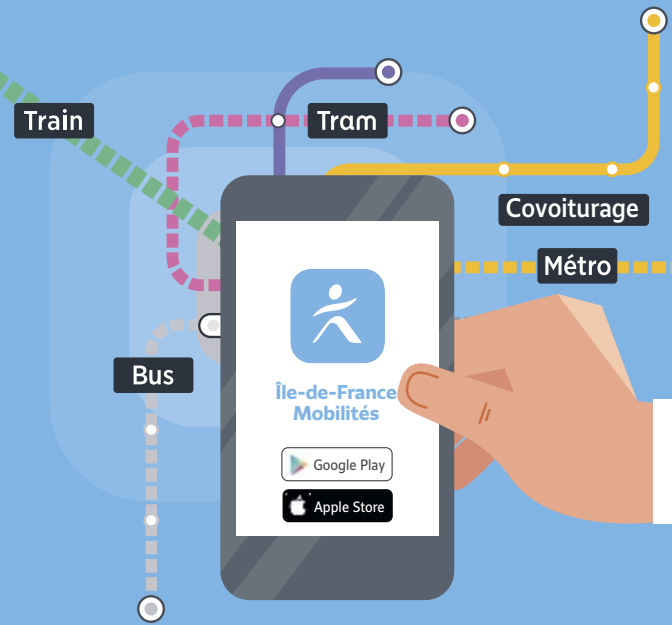

Ticket d'accès à bord
À l'unité, valable pour un trajet en bus auprès du conducteur ou par SMS

Informations pratiques & points de vente

Contact

01 30 40 56 56
www.cars-lacroix.fr
Cars Lacroix
53/55 Chaussée Jules César
95250 BEAUCHAMP
membre de l'association Optile

Points de vente

La liste des dépositaires est disponible sur le site www.cars-lacroix.fr

Les horaires ne sont donnés qu'à titre indicatif en raison des difficultés de circulation.

Les arrêts étant facultatifs, faire signe au conducteur pour obtenir l'arrêt du véhicule.

Création : Île de France Mobilités - Exécution : graphibus.fr - 22.02.73 - 12/2021

Itinéraires, horaires, rechargement de votre passe Navigo et info trafic : déplacez vous en toute simplicité avec l'application Île-de-France Mobilités

Pour recharger votre passe Navigo, ne touchez qu'un seul écran : celui de votre téléphone

Évitons de passer à la borne. Rechargeons avec l'application Île-de-France Mobilités.

BUS **30-34** **30-34** **LA FRETTE-SUR-SEINE ↔ HERBLAY-SUR-SEINE**