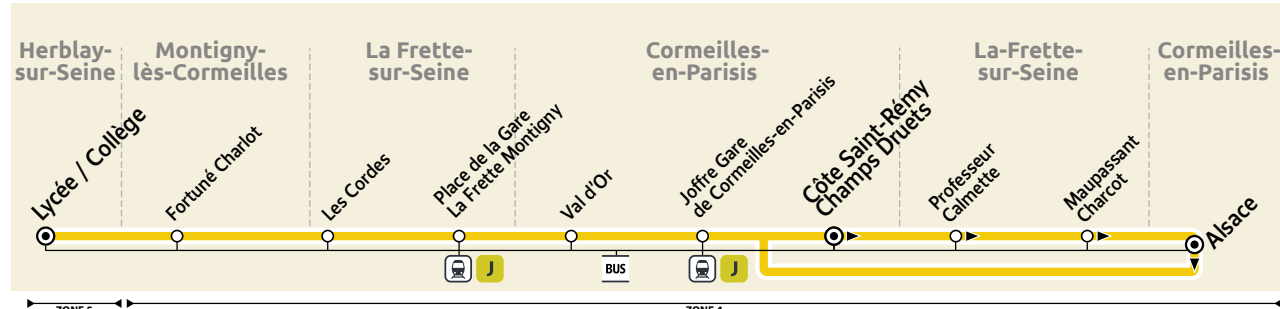

Points de vente

La liste des dépositaires est disponible sur le site www.cars-lacroix.fr

Les horaires ne sont donnés qu'à titre indicatif en raison des difficultés de circulation.

Les arrêts étant facultatifs, faire signe au conducteur pour obtenir l'arrêt du véhicule.