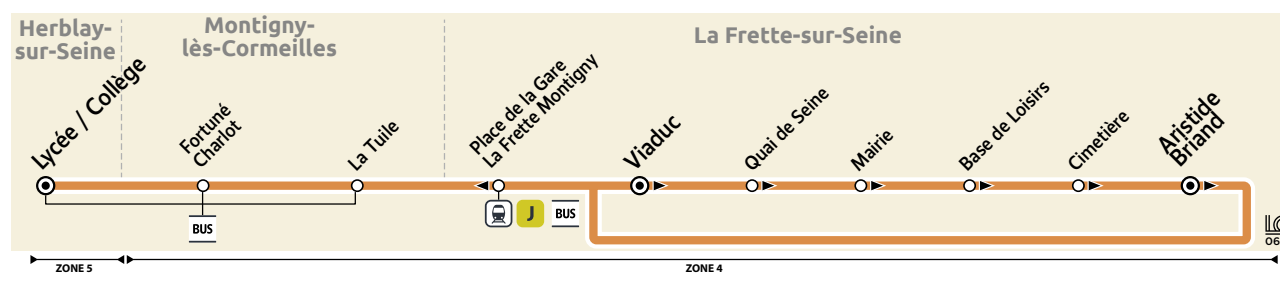

Points de vente

La liste des dépositaires est disponible sur le site www.cars-lacroix.fr

Les horaires ne sont donnés qu'à titre indicatif en raison des difficultés de circulation.

Les arrêts étant facultatifs, faire signe au conducteur pour obtenir l'arrêt du véhicule.