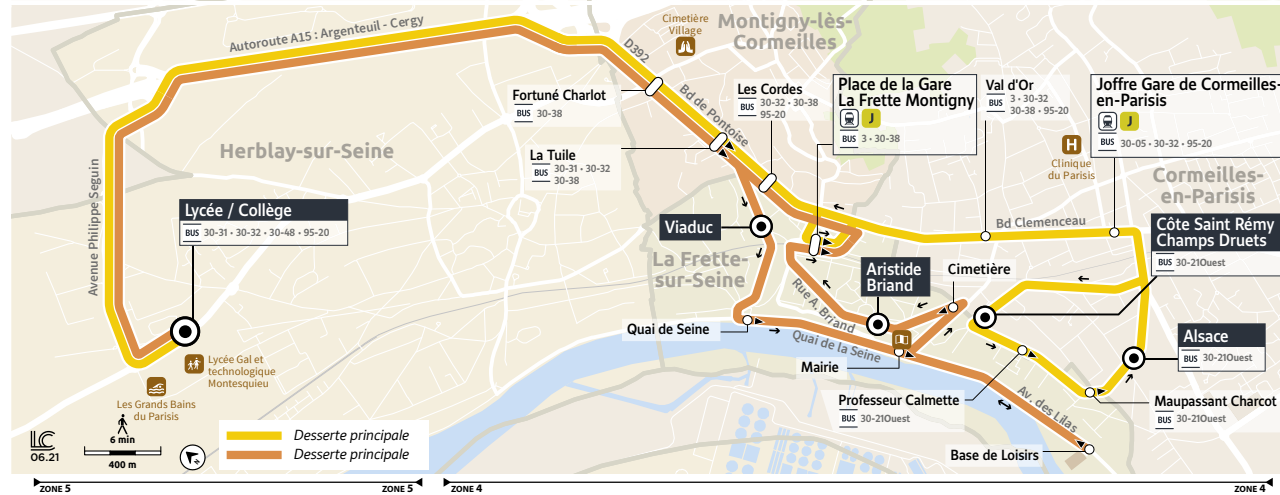

BUS 30-34
30-34

Horaires valables toute l'année

LA FRETTE-SUR-SEINE

MONTIGNY-LÈS-CORMEILLES

CORMEILLES-EN-PARISIS

HERBLAY-SUR-SEINE

Nouveaux horaires à compter du 14 octobre 2021

BUS 30-34 30-34 **LA FRETTE-SUR-SEINE ↔ HERBLAY-SUR-SEINE**

Ticket d'accès à bord
À l'unité, valable pour un trajet en bus auprès du conducteur ou par SMS

Informations pratiques & points de vente

Contact

01 30 40 56 56
www.cars-lacroix.fr
Cars Lacroix
53/55 Chaussée Jules César
95250 BEAUCHAMP
membre de l'association Optile

Du lundi au vendredi

		a	b	c	d
LA-FRETTE-SUR-SEINE	Viaduc	07:25	-	08:35	-
	Quai de Seine	07:26	-	08:36	-
	Mairie	07:30	-	08:40	-
	Base de Loisirs	07:37	-	08:47	-
	Cimetière	07:43	-	08:53	-
	Aristide Briand	07:46	-	08:56	-
CORMEILLES-EN-PARISIS	Côte Saint-Rémy / Champs Druets	-	07:40	-	08:45
LA-FRETTE-SUR-SEINE	Professeur Calmette	-	07:41	-	08:46
	Maupassant / Charcot	-	07:42	-	08:47
CORMEILLES-EN-PARISIS	Alsace	-	07:44	-	08:49
	Joffre / Gare	-	07:48	-	08:53
	Val d'Or	-	07:51	-	08:56
LA-FRETTE-SUR-SEINE	Place de la Gare	07:49	07:56	08:59	09:01
	Les Cordes	-	07:58	-	09:03
MONTIGNY-LÈS-CORMEILLES	La Tuile	07:51	-	09:01	-
	Fortuné Charlot	07:52	07:59	09:02	09:04
HERBLAY-SUR-SEINE	Lycée Montesquieu / Collège Duhamel	08:04	08:11	09:14	09:16