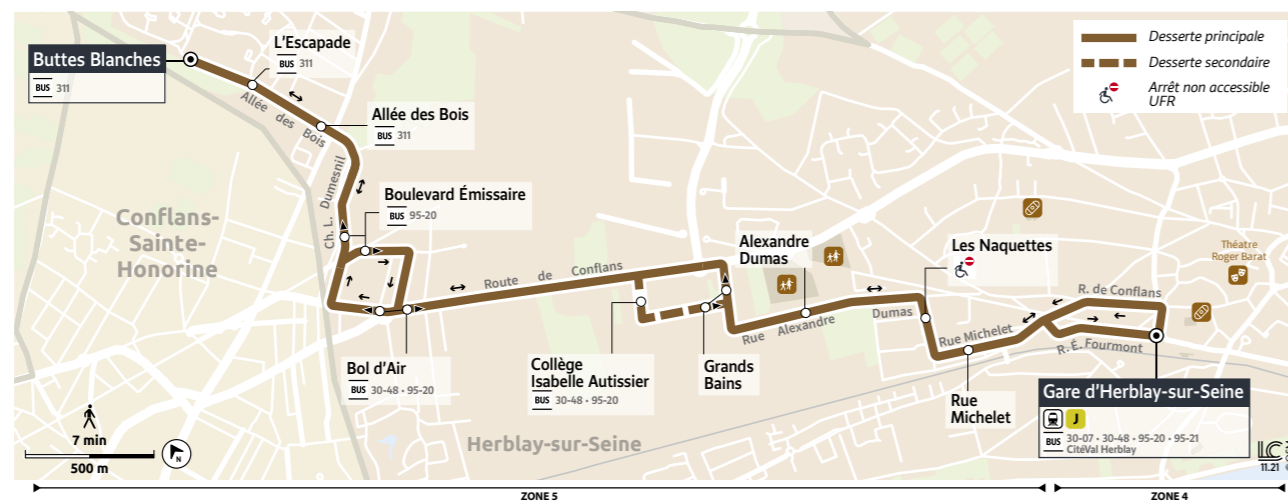

BUS 30-07

Horaires valables toute l'année sauf août

HERBLAY-SUR-SEINE CIRCUIT URBAIN

Réédition décembre 2021

BUS 30-07 HERBLAY-SUR-SEINE ↔ HERBLAY-SUR-SEINE

BUS 30-07 HERBLAY-SUR-SEINE ↔ HERBLAY-SUR-SEINE

Le samedi