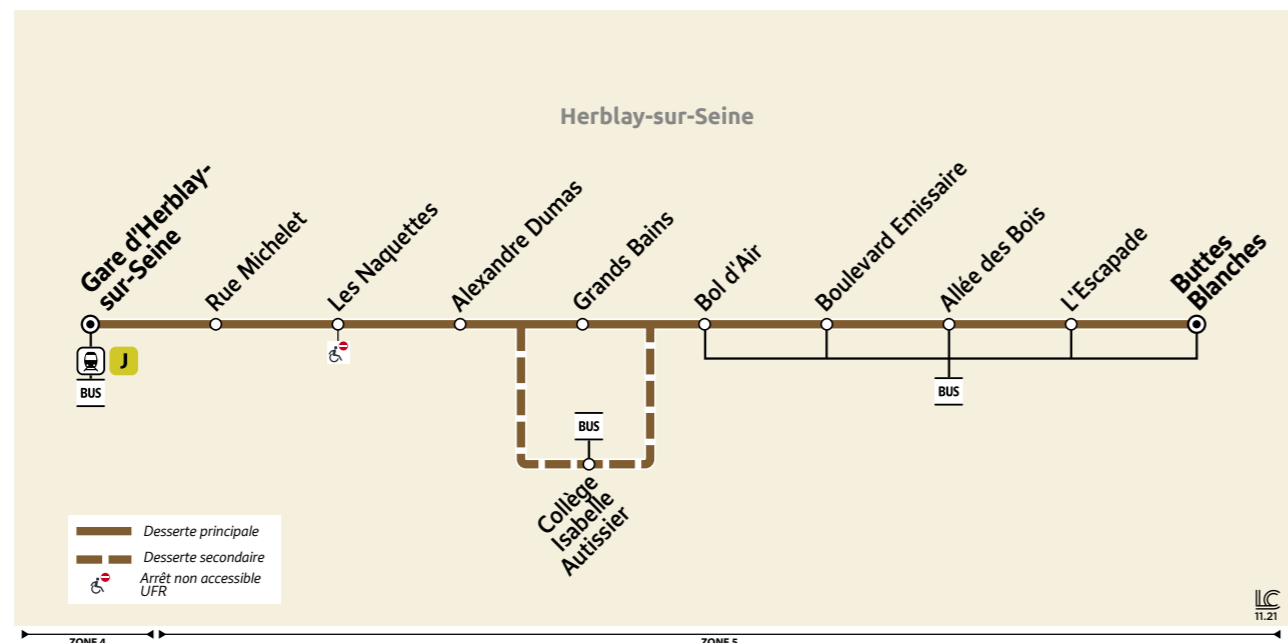

Aucun service le 1er mai