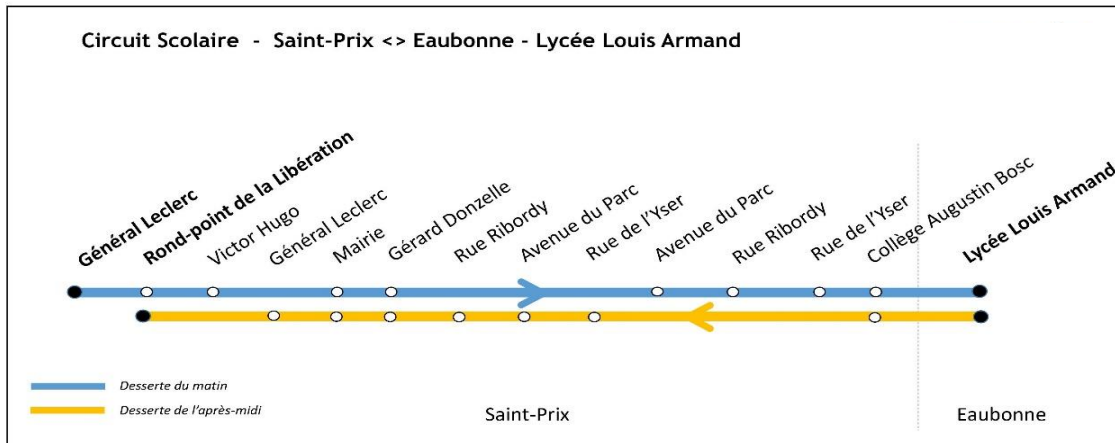

## Circuit Scolaire - Saint-Prix <> Eaubonne - Lycée Louis Armand

Année scolaire 2021-2022

Service du Lundi au Vendredi

## Interruption de service

Interruption du service le 24 juin 2022 au soir

**LACROIX**  
L'innovation dans la mobilité

pour

**île de France**  
mobilités 