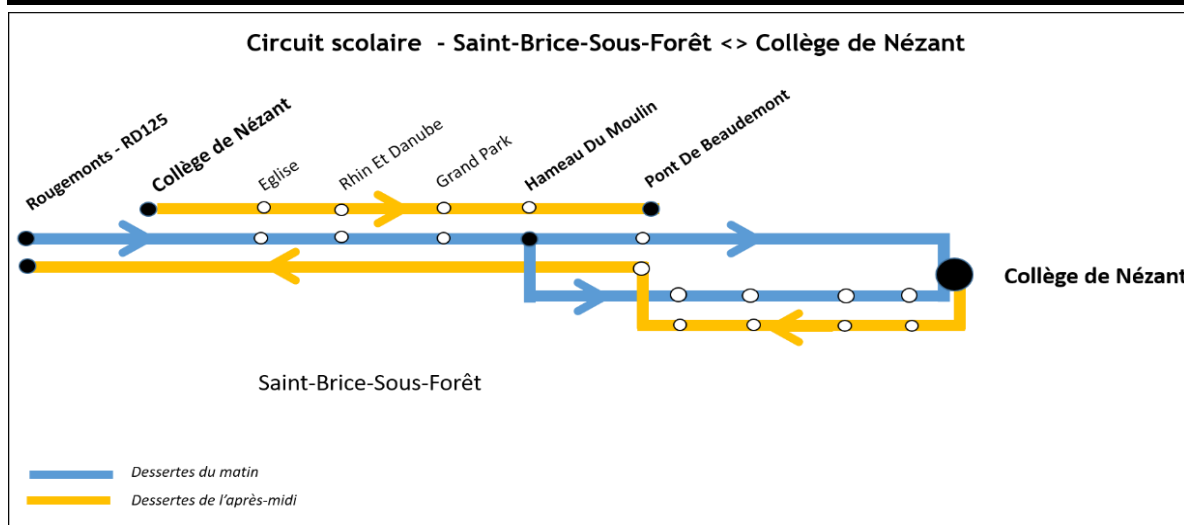

Circuit Scolaire - Saint-Brice-sous-Forêt <> Collège de Nézant

Année scolaire 2021-2022
Horaires valables les 4, 5, 6 et 7 juillet 2022

Saint-Brice-Sous-Forêt	Rougemonts - RD125	07:17
Saint-Brice-Sous-Forêt	Eglise	07:23
Saint-Brice-Sous-Forêt	Rhin Et Danube	07:26
Saint-Brice-Sous-Forêt	Grand Park	07:27
Saint-Brice-Sous-Forêt	Hameau Du Moulin	07:28
Saint-Brice-Sous-Forêt	Pont De Beaudemont	07:31
Saint-Brice-Sous-Forêt	Collège De Nézant	07:40

Saint-Brice-Sous-Forêt	Collège De Nézant	15:55
Saint-Brice-Sous-Forêt	Eglise	15:59
Saint-Brice-Sous-Forêt	Rhin Et Danube	16:02
Saint-Brice-Sous-Forêt	Grand Park	16:03
Saint-Brice-Sous-Forêt	Hameau Du Moulin	16:04
Saint-Brice-Sous-Forêt	Pont De Beaudemont	16:06

Saint-Brice-Sous-Forêt	Hameau Du Moulin	07:27
Saint-Brice-Sous-Forêt	Deux Piliers	07:30
Saint-Brice-Sous-Forêt	La Plante Aux Flamands	07:31
Saint-Brice-Sous-Forêt	Gare	07:32
Saint-Brice-Sous-Forêt	Rue De La Marlière	07:34
Saint-Brice-Sous-Forêt	Collège De Nézant	07:40

Saint-Brice-Sous-Forêt	Collège De Nézant	15:55
Saint-Brice-Sous-Forêt	Rue De La Marlière	16:00
Saint-Brice-Sous-Forêt	Gare	16:02
Saint-Brice-Sous-Forêt	La Plante Aux Flamands	16:03
Saint-Brice-Sous-Forêt	Deux Piliers	16:04
Saint-Brice-Sous-Forêt	Pont De Beaudemont	16:05
Saint-Brice-Sous-Forêt	Rougemonts - RD125	16:13

Interruption du service le 7 juillet 2022 au soir