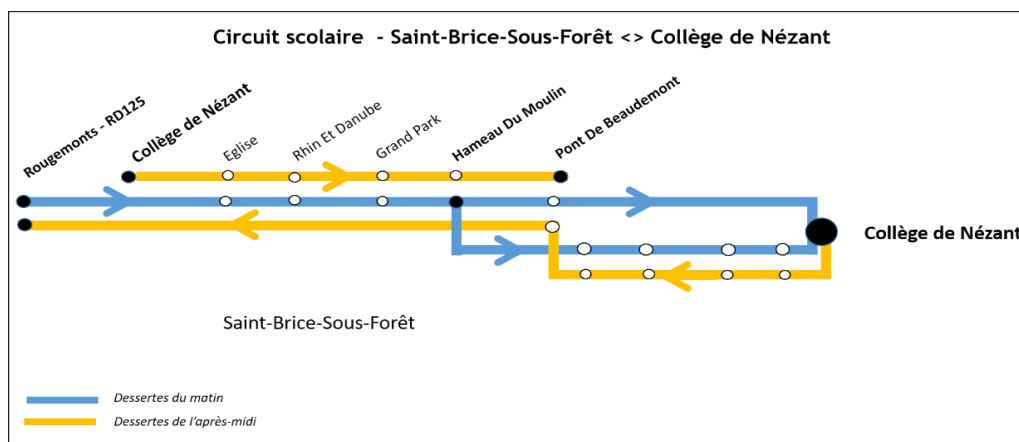

Circuit Scolaire - Saint-Brice-sous-Forêt <> Collège de Nézant

Année scolaire 2021-2022
Horaires valables le 30 juin 2022

Saint-Brice-Sous-Forêt	Rougemonts - RD125	07:47
Saint-Brice-Sous-Forêt	Eglise	07:53
Saint-Brice-Sous-Forêt	Rhin Et Danube	07:56
Saint-Brice-Sous-Forêt	Grand Park	07:57
Saint-Brice-Sous-Forêt	Hameau Du Moulin	07:58
Saint-Brice-Sous-Forêt	Pont De Beaudemont	08:01
Saint-Brice-Sous-Forêt	Collège De Nézant	08:10