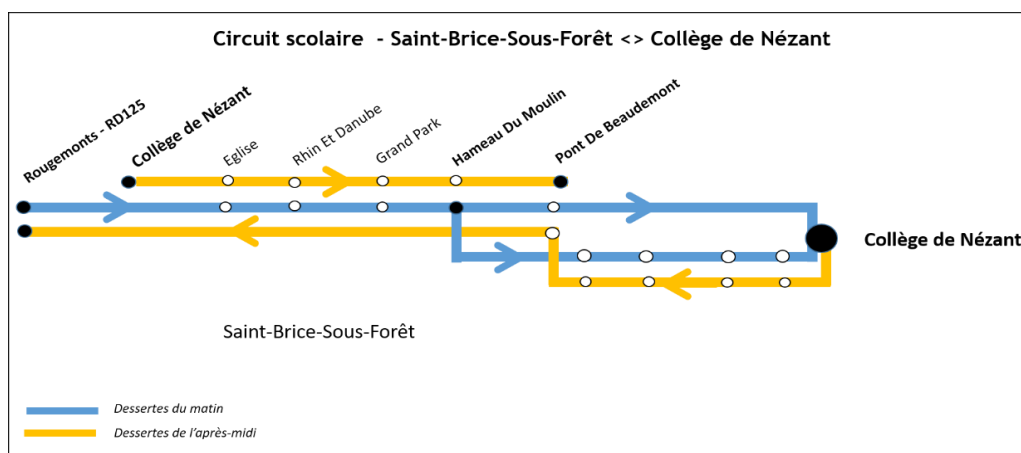

Circuit Scolaire - Saint-Brice-sous-Forêt <> Collège de Nézant

Année scolaire 2021-2022
Horaires valables les 30 juin et 1er juillet 2022

Saint-Brice-Sous-Forêt	Rougemonts - RD125	07:47
Saint-Brice-Sous-Forêt	Eglise	07:53
Saint-Brice-Sous-Forêt	Rhin Et Danube	07:56
Saint-Brice-Sous-Forêt	Grand Park	07:57
Saint-Brice-Sous-Forêt	Hameau Du Moulin	07:58
Saint-Brice-Sous-Forêt	Pont De Beaudemont	08:01
Saint-Brice-Sous-Forêt	Collège De Nézant	08:10

Saint-Brice-Sous-Forêt	Collège De Nézant	14:30
Saint-Brice-Sous-Forêt	Eglise	14:34
Saint-Brice-Sous-Forêt	Rhin Et Danube	14:37
Saint-Brice-Sous-Forêt	Grand Park	14:38
Saint-Brice-Sous-Forêt	Hameau Du Moulin	14:39
Saint-Brice-Sous-Forêt	Pont De Beaudemont	14:41

Saint-Brice-Sous-Forêt	Hameau Du Moulin	07:57
Saint-Brice-Sous-Forêt	Deux Piliers	08:00
Saint-Brice-Sous-Forêt	La Plante Aux Flamands	08:01
Saint-Brice-Sous-Forêt	Gare	08:02
Saint-Brice-Sous-Forêt	Rue De La Marlière	08:04
Saint-Brice-Sous-Forêt	Collège De Nézant	08:10

Saint-Brice-Sous-Forêt	Collège De Nézant	16:30
Saint-Brice-Sous-Forêt	Rue De La Marlière	16:35
Saint-Brice-Sous-Forêt	Gare	16:37
Saint-Brice-Sous-Forêt	La Plante Aux Flamands	16:38
Saint-Brice-Sous-Forêt	Deux Piliers	16:39
Saint-Brice-Sous-Forêt	Pont De Beaudemont	16:40
Saint-Brice-Sous-Forêt	Rougemonts - RD125	16:48

Horaires aménagés pour la période du 1er juillet au 7 juillet 2022