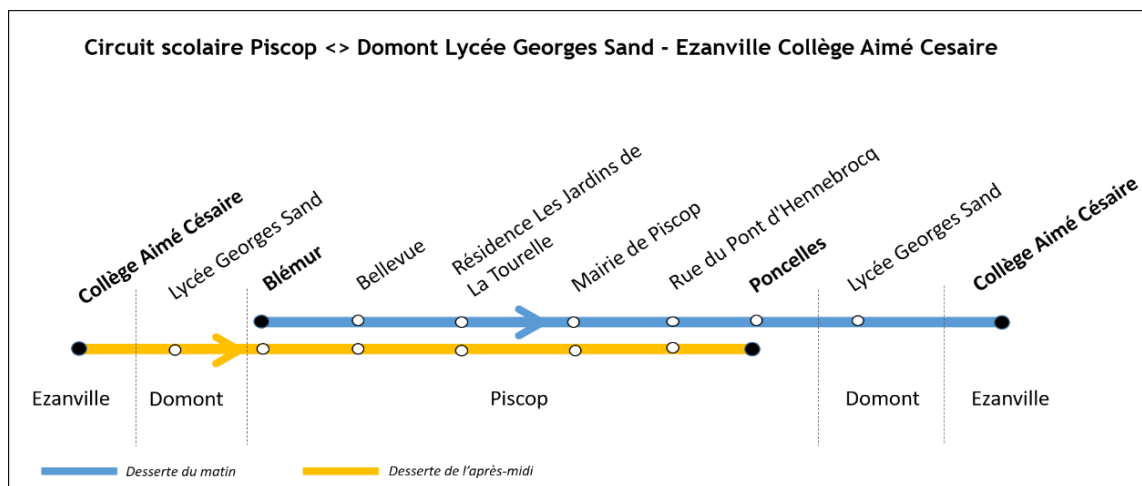

Circuit scolaire Piscop <-> Domont Lycée Georges Sand - Ezanville Collège Aimé Cesaire

Année scolaire 2021-2022
Horaires valables le 1er juillet 2022

Piscop	Blémur	08:05
Piscop	Bellevue	08:08
Piscop	Résidence Les Jardins de La Tourelle	08:09
Piscop	Mairie de Piscop	08:10
Piscop	Rue du Pont d'Hennebrocq	08:15
Piscop	Poncelles	08:20
Domont	Lycée Georges Sand	08:23
Ezanville	Collège Aimé Cesaire	08:30

Ezanville	Collège Aimé Cesaire	15:00
Domont	Lycée Georges Sand	15:10
Piscop	Blémur	15:15
Piscop	Bellevue	15:18
Piscop	Résidence Les Jardins de La Tourelle	15:19
Piscop	Mairie de Piscop	15:20
Piscop	Rue du Pont d'Hennebrocq	15:25
Piscop	Poncelles	15:30

Interruption du service le 1er juillet 2022 au soir

LACROIX
L'innovation dans la mobilité

pour

île de France
mobilités