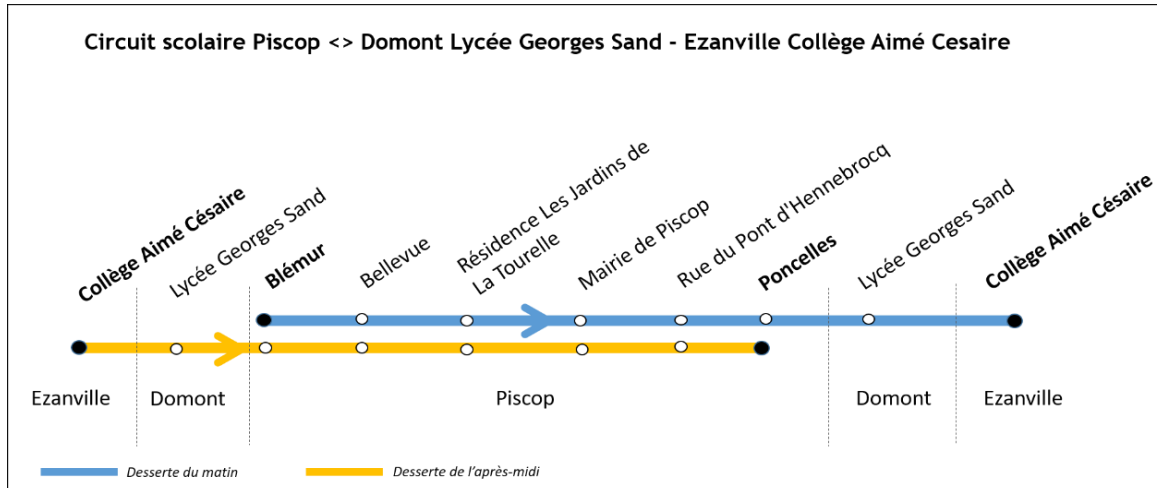

Circuit scolaire Piscop <-> Domont Lycée Georges Sand - Ezanville Collège Aimé Césaire

Année scolaire 2021-2022
Horaires valables les 27, 28 et 29 juin 2022

Interruption de service

Reprise du service le 30 juin 2022 avec horaires aménagés

LACROIX
L'innovation dans la mobilité

pour

île de France
mobilités 

Circuit scolaire Piscop <-> Domont Lycée Georges Sand - Ezanville Collège Aimé Cesaire

Année scolaire 2021-2022
Horaires valables le 30 juin 2022