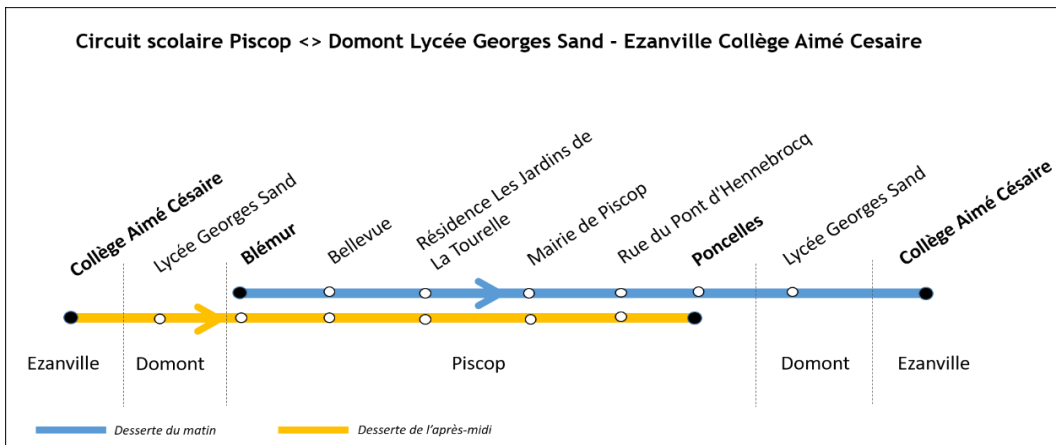

Circuit scolaire Piscop <-> Domont Lycée Georges Sand - Ezanville Collège Aimé Césaire

Année scolaire 2021-2022
Horaires valables les 27, 28 et 29 juin 2022

Interruption de service

Reprise du service le 30 juin 2022 avec horaires aménagés

LACROIX
L'innovation dans la mobilité

pour

île de France
mobilités 

Circuit scolaire Piscop <-> Domont Lycée Georges Sand - Ezanville Collège Aimé Cesaire

Année scolaire 2021-2022
Horaires valables le 30 juin 2022