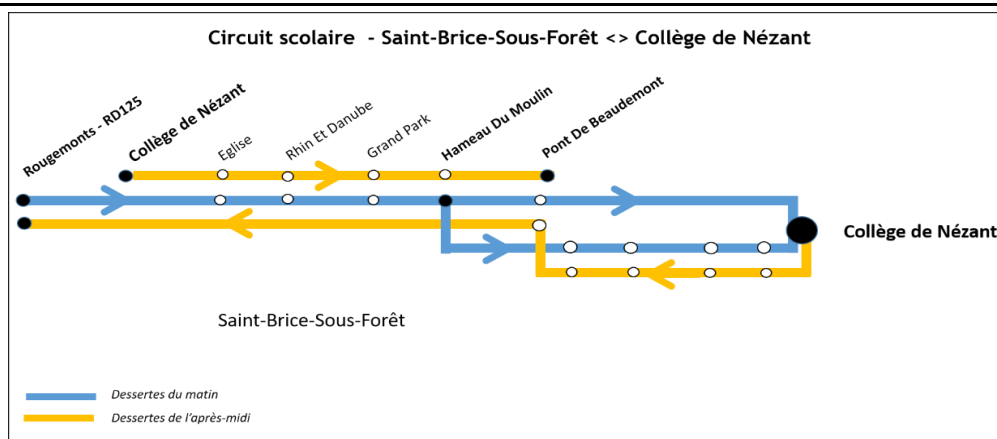

Circuit Scolaire - Saint-Brice-sous-Forêt <> Collège de Nézant

Année scolaire 2023-2024

Service du Lundi au Vendredi

Saint-Brice-Sous-Forêt	Rougemonts - RD125	07:30	07:30	08:30
Saint-Brice-Sous-Forêt	Eglise	07:36	07:36	08:36
Saint-Brice-Sous-Forêt	Rhin Et Danube	07:39	07:39	08:39
Saint-Brice-Sous-Forêt	Grand Park	07:40	07:40	08:40
Saint-Brice-Sous-Forêt	Hameau Du Moulin	07:41	07:41	08:41
Saint-Brice-Sous-Forêt	Pont De Beaudemont	07:44	07:44	08:44
Saint-Brice-Sous-Forêt	Collège De Nézant	07:55	07:55	08:55

1 1 2 3

Saint-Brice-Sous-Forêt	Collège De Nézant	11:20	12:20	15:45	16:55
Saint-Brice-Sous-Forêt	Eglise	11:24	12:24	15:49	16:59
Saint-Brice-Sous-Forêt	Rhin Et Danube	11:27	12:27	15:52	17:02
Saint-Brice-Sous-Forêt	Grand Park	11:28	12:28	15:53	17:03
Saint-Brice-Sous-Forêt	Hameau Du Moulin	11:29	12:29	15:54	17:04
Saint-Brice-Sous-Forêt	Pont De Beaudemont	11:31	12:31	15:56	17:06

Saint-Brice-Sous-Forêt	Hameau Du Moulin	07:40	07:40	08:40
Saint-Brice-Sous-Forêt	Deux Piliers	07:43	07:43	08:43
Saint-Brice-Sous-Forêt	La Plante Aux Flamands	07:44	07:44	08:44
Saint-Brice-Sous-Forêt	Gare	07:45	07:45	08:45
Saint-Brice-Sous-Forêt	Rue De La Marlière	07:49	07:49	08:49
Saint-Brice-Sous-Forêt	Collège De Nézant	07:55	07:55	08:55