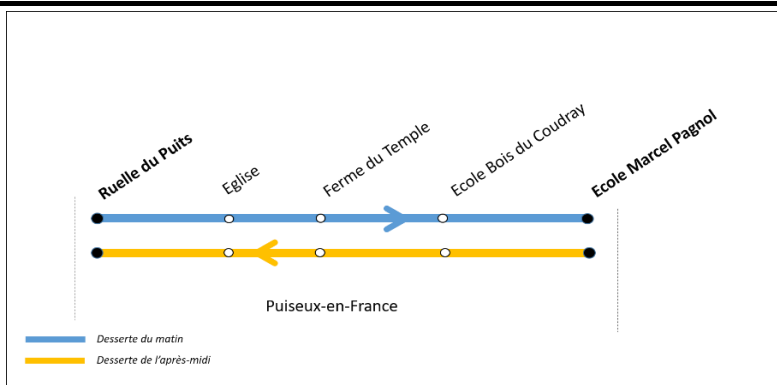

Circuit scolaire Puiseux-en-France <-> Ecole Bois du Coudray - Ecole Marcel Pagnol

Service du Lundi au Vendredi

Année scolaire 2023-2024

1

Puiseux-En-France	Ruelle du Puits	08:00
Puiseux-En-France	Eglise	08:06
Puiseux-En-France	Ferme du Temple	08:09
Puiseux-En-France	Ecole Bois du Coudray	08:17
Puiseux-En-France	Ecole Marcel Pagnol	08:25