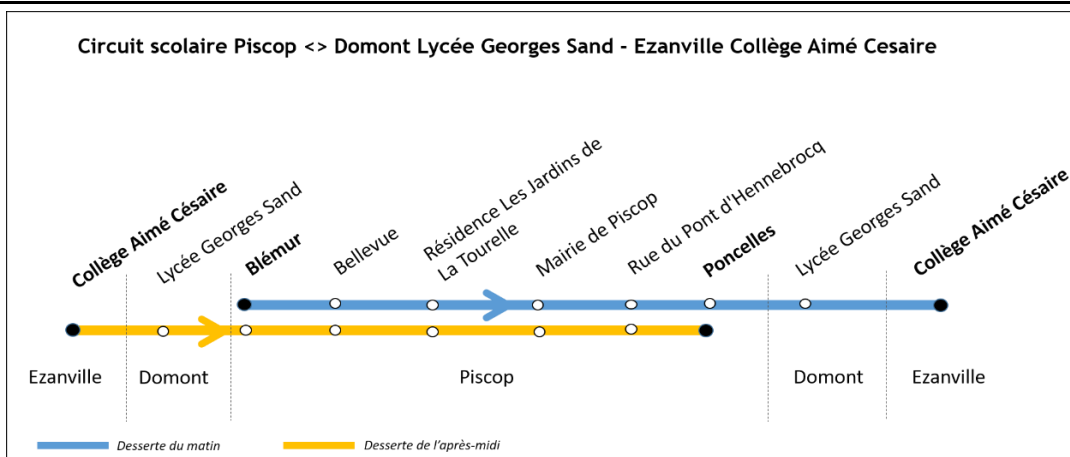

Circuit scolaire Piscop <-> Domont Lycée Georges Sand - Ezanville Collège Aimé Cesaire

Année scolaire 2023-2024

Service du Lundi au Vendredi

Piscop	Blémur	07:50
Piscop	Bellevue	07:53
Piscop	Résidence Les Jardins de La Tourelle	07:54
Piscop	Mairie de Piscop	07:55
Piscop	Rue du Pont d'Hennebrocq	08:00
Piscop	Poncelles	08:05
Domont	Lycée Georges Sand	08:08
Ezanville	Collège Aimé Cesaire	08:15

1

Ezanville	Collège Aimé Cesaire	12:40	17:15
Domont	Lycée Georges Sand	12:50	17:25
Piscop	Blémur	12:55	17:30
Piscop	Bellevue	12:58	17:33
Piscop	Résidence Les Jardins de La Tourelle	12:59	17:34
Piscop	Mairie de Piscop	13:00	17:35
Piscop	Rue du Pont d'Hennebrocq	13:05	17:40
Piscop	Poncelles	13:11	17:45

1 : Fonctionne le mercredi

Aucun service les samedi, dimanche et jours fériés

Aucun service pendant les vacances scolaires

LACROIX
L'innovation dans la mobilité

pour

île de France
mobilités 