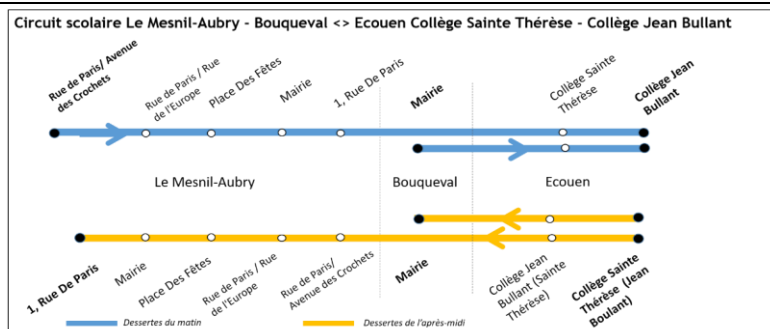

Circuit scolaire Le Mesnil-Aubry - Bouqueval <> Ecoen Collège Sainte Thérèse - Collège Jean Bullant

Lundi 4 septembre 2023

Le Mesnil-Aubry	Rue de Paris / Avenue des Crochets	07:55	13:25
Le Mesnil-Aubry	Rue de Paris / Rue de l'Europe	07:56	13:26
Le Mesnil-Aubry	Place Des Fêtes	07:56	13:26
Le Mesnil-Aubry	Mairie	07:57	13:27
Le Mesnil-Aubry	1, Rue De Paris	07:58	13:28
Ecoen	Collège Sainte Thérèse	08:10	-
Ecoen	Collège Jean Bullant	08:20	13:50

Bouqueval	Mairie	08:00	13:27
Ecoen	Collège Sainte Thérèse	08:10	-
Ecoen	Collège Jean Bullant	08:23	13:50

Ecoen	Collège Sainte Thérèse	-	-
Ecoen	Collège Jean Bullant	12:10	16:15
Ecoen	Collège Sainte Thérèse	-	16:25
Bouqueval	Mairie	12:35	16:40