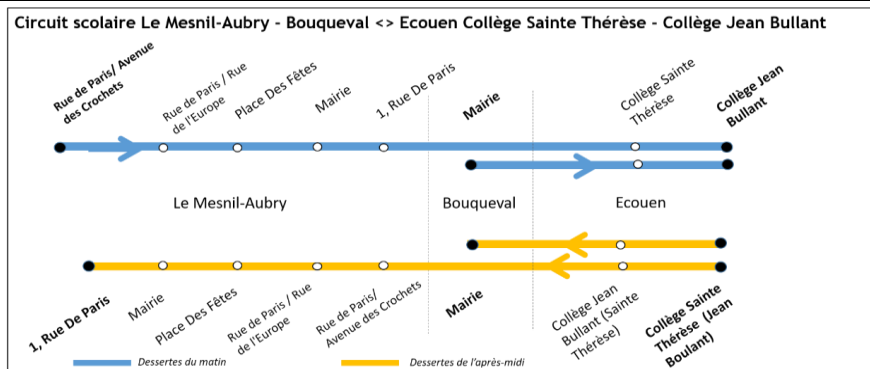

Circuit scolaire Le Mesnil-Aubry - Bouqueval <> Ecoen Collège Sainte Thérèse - Collège Jean Bullant

Année scolaire 2023-2024

Service du Lundi au Vendredi

Le Mesnil-Aubry	Rue de Paris / Avenue des Crochets	07:45	08:45
Le Mesnil-Aubry	Rue de Paris / Rue de l'Europe	07:46	08:46
Le Mesnil-Aubry	Place Des Fêtes	07:46	08:46
Le Mesnil-Aubry	Mairie	07:47	08:47
Le Mesnil-Aubry	1, Rue De Paris	07:48	08:48
Ecoen	Collège Sainte Thérèse	08:00	09:00
Ecoen	Collège Jean Bullant	08:10	09:10

Bouqueval	Mairie	07:45	08:45
Ecoen	Collège Sainte Thérèse	07:55	08:55
Ecoen	Collège Jean Bullant	08:08	09:05

		1	1	2	2
Ecoen	Collège Sainte Thérèse	11:35	12:35	-	-
Ecoen	Collège Jean Bullant	11:45	12:45	16:15	17:10
Ecoen	Collège Sainte Thérèse	-	-	16:25	17:20
Bouqueval	Mairie	12:05	13:05	16:40	17:35

		1	2	2
Ecoen	Collège Sainte Thérèse	12:35	-	-
Ecoen	Collège Jean Bullant	12:45	16:15	17:10
Ecoen	Collège Sainte Thérèse	-	16:25	17:20
Le Mesnil-Aubry	Rue de Paris / Avenue des Crochets	12:55	16:35	17:30
Le Mesnil-Aubry	Rue de Paris / Rue de l'Europe	12:56	16:36	17:31
Le Mesnil-Aubry	Place Des Fêtes	12:56	16:36	17:31
Le Mesnil-Aubry	Mairie	12:58	16:38	17:33
Le Mesnil-Aubry	1, Rue De Paris	12:59	16:39	17:34

1 : Fonctionne le mercredi

2 : Fonctionne les lundi, mardi, jeudi et vendredi

Aucun service les samedi, dimanche et jours fériés

Aucun service pendant les vacances scolaires