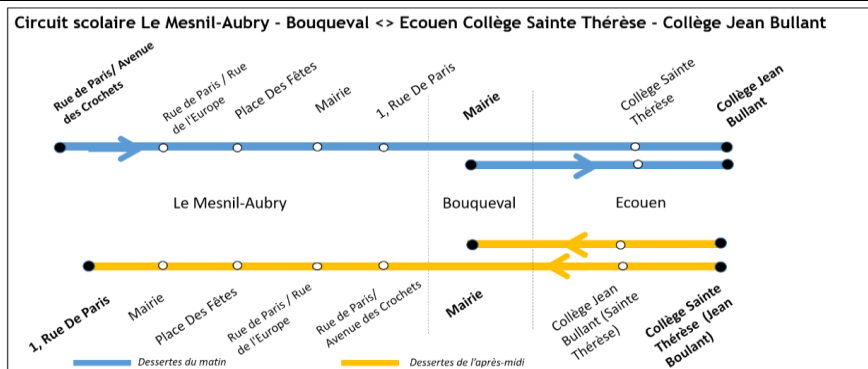

Circuit scolaire Le Mesnil-Aubry - Bouqueval <> Ecoeu Collège Sainte Thérèse - Collège Jean Bullant

Mardi 5 septembre 2023

Le Mesnil-Aubry	Rue de Paris / Avenue des Crochets	07:50	09:05
Le Mesnil-Aubry	Rue de Paris / Rue de l'Europe	07:51	09:06
Le Mesnil-Aubry	Place Des Fêtes	07:51	09:06
Le Mesnil-Aubry	Mairie	07:52	09:07
Le Mesnil-Aubry	1, Rue De Paris	07:53	09:08
Ecoeu	Collège Sainte Thérèse	08:05	09:20
Ecoeu	Collège Jean Bullant	08:15	09:30

Bouqueval	Mairie	07:52	09:10
Ecoeu	Collège Sainte Thérèse	08:02	09:20
Ecoeu	Collège Jean Bullant	08:15	09:33

Ecoeu	Collège Sainte Thérèse	-	-
Ecoeu	Collège Jean Bullant	10:40	12:10
Ecoeu	Collège Sainte Thérèse	-	12:20
Bouqueval	Mairie	11:00	12:35

Ecoeu	Collège Sainte Thérèse	-	-
Ecoeu	Collège Jean Bullant	10:40	12:10
Ecoeu	Collège Sainte Thérèse	-	12:20
Le Mesnil-Aubry	Rue de Paris / Avenue des Crochets	10:50	12:30
Le Mesnil-Aubry	Rue de Paris / Rue de l'Europe	10:51	12:31
Le Mesnil-Aubry	Place Des Fêtes	10:51	12:31
Le Mesnil-Aubry	Mairie	10:53	12:33
Le Mesnil-Aubry	1, Rue De Paris	10:54	12:34

Reprise des horaires normaux le mercredi 6 septembre