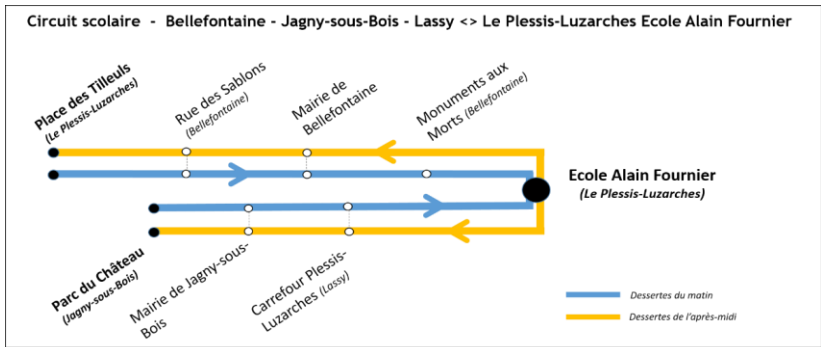

Circuit scolaire - Bellefontaine - Jagny-sous-Bois - Lassy <> Le Plessis-Luzarches Ecole Alain Fournier

Année scolaire 2023-2024

Service du Lundi au Vendredi

1

Le Plessis-Luzarches	Place des Tilleuls	08:30
Bellefontaine	Rue des Sablons	08:33
Bellefontaine	Mairie	08:35
Bellefontaine	Monument Aux Morts	08:37
Le Plessis-Luzarches	Ecole Alain Fournier	08:40