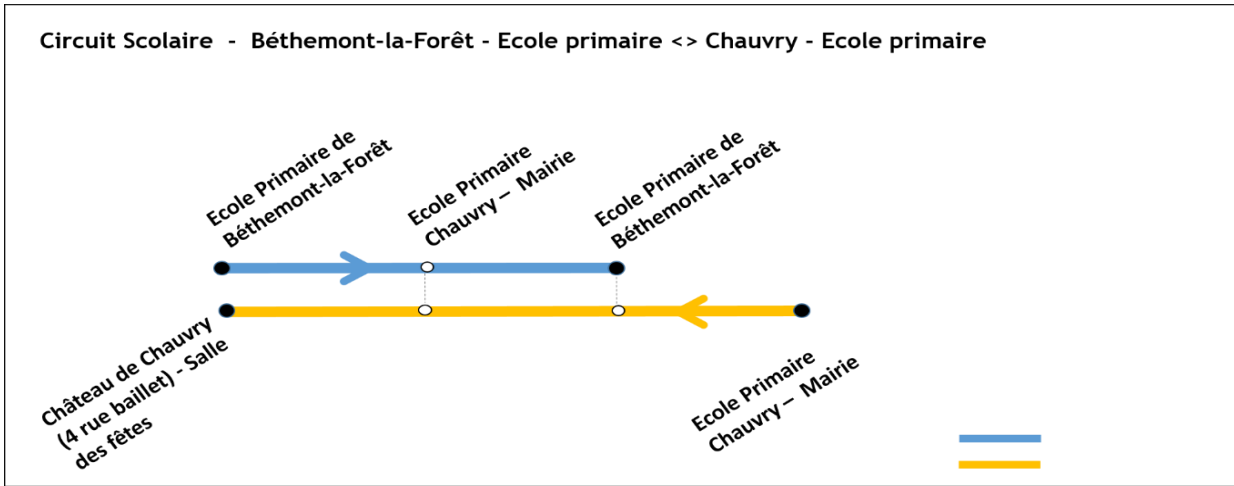

Circuit Scolaire - Béthemont-la-Forêt - Ecole primaire <> Chauvry - Ecole primaire

Année scolaire 2023-2024

Service du Lundi au Vendredi

1

Béthemont-La-Forêt	Ecole Primaire	08:02
Chauvry	Ecole Primaire - Mairie	08:12
Béthemont-La-Forêt	Ecole Primaire	08:25