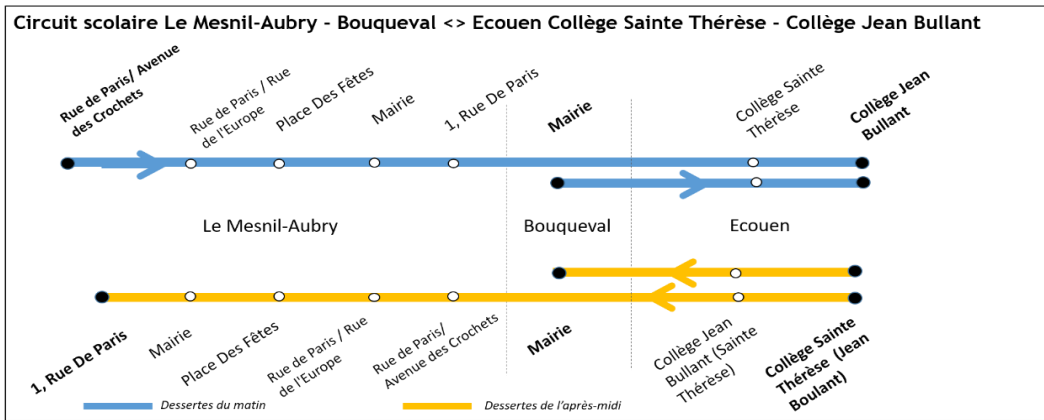

île de France
mobilités

Circuit scolaire Le Mesnil-Aubry - Bouqueval <-> Ecoen Collège Sainte Thérèse - Collège Jean Bullant

Année scolaire 2021-2022

Horaires valables le 29 juin 2022

Interruption de service

Reprise avec horaires aménagés le 30 juin 2022

Aucun service les samedi, dimanche et jours fériés
Aucun service pendant les vacances scolaires

LACROIX
L'innovation dans la mobilité

pour

île de France
mobilités

Circuit scolaire Le Mesnil-Aubry - Bouqueval <> Ecoeu Collège Sainte Thérèse - Collège Jean Bullant

Année scolaire 2021-2022
Horaires valables le 30 juin 2022

Le Mesnil-Aubry	Rue de Paris / Avenue des Crochets	07:45
Le Mesnil-Aubry	Rue de Paris / Rue de l'Europe	07:46
Le Mesnil-Aubry	Place Des Fêtes	07:46
Le Mesnil-Aubry	Mairie	07:47
Le Mesnil-Aubry	1, Rue De Paris	07:48
Ecoeu	Collège Sainte Thérèse	08:00
Ecoeu	Collège Jean Bullant	08:10