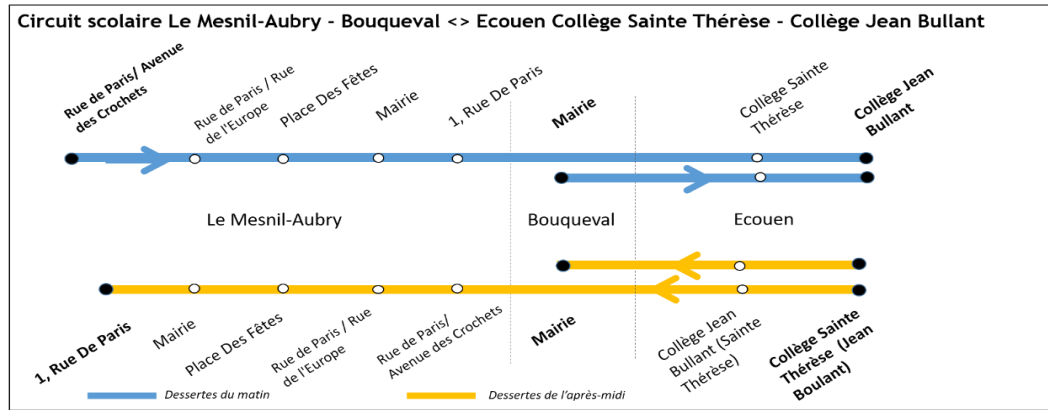

Horaires aménagés pour la période du 27 juin au 1er juillet 2022

Aucun service les samedi, dimanche et jours fériés
Aucun service pendant les vacances scolaires

LACROIX
L'innovation dans la mobilité

pour

île de France
mobilités

Circuit scolaire Le Mesnil-Aubry - Bouqueval <-> Ecoen Collège Sainte Thérèse - Collège Jean Bullant

Année scolaire 2021-2022

Horaires valables le 29 juin 2022

Interruption de service