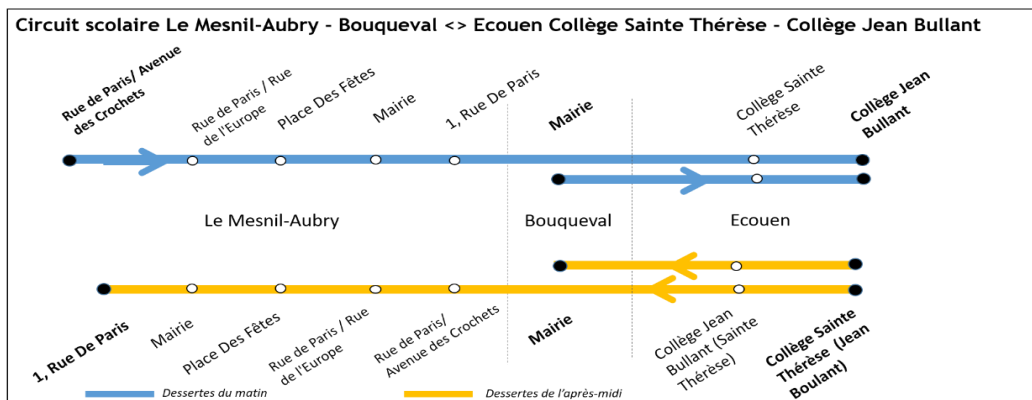

Circuit scolaire Le Mesnil-Aubry - Bouqueval <> Ecoeu Collège Sainte Thérèse - Collège Jean Bullant

Année scolaire 2021-2022

Horaires valables les 27 et 28 juin 2022

Le Mesnil-Aubry	Rue de Paris / Avenue des Crochets	07:45	08:45
Le Mesnil-Aubry	Rue de Paris / Rue de l'Europe	07:46	08:46
Le Mesnil-Aubry	Place Des Fêtes	07:46	08:46
Le Mesnil-Aubry	Mairie	07:47	08:47
Le Mesnil-Aubry	1, Rue De Paris	07:48	08:48
Ecoeu	Collège Sainte Thérèse	08:00	-
Ecoeu	Collège Jean Bullant	08:10	09:10

Bouqueval	Mairie	07:45	08:45
Ecoeu	Collège Sainte Thérèse	-	-
Ecoeu	Collège Jean Bullant	08:08	09:05

Ecoeu	Collège Sainte Thérèse	-	-
Ecoeu	Collège Jean Bullant	16:15	17:10
Ecoeu	Collège Sainte Thérèse	-	-
Bouqueval	Mairie	16:40	17:35