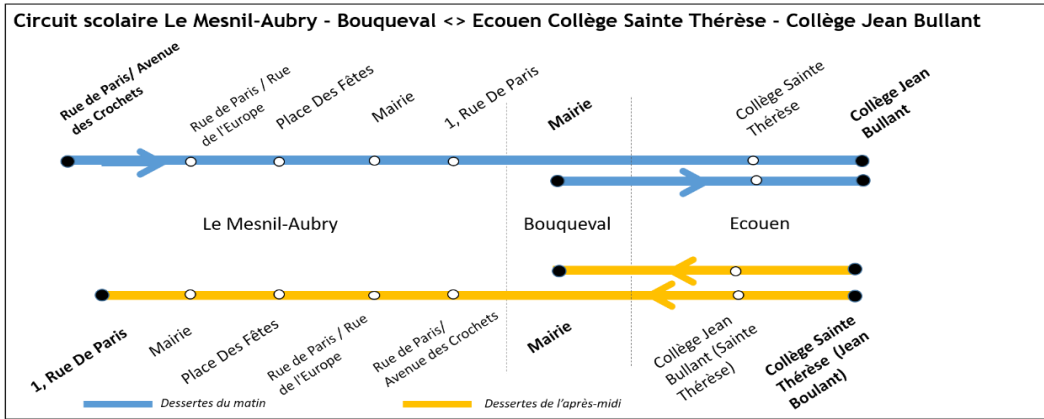

Circuit scolaire Le Mesnil-Aubry - Bouqueval <-> Ecoeu Collège Sainte Thérèse - Collège Jean Bullant

Année scolaire 2021-2022
Horaires valables le 1er juillet 2022

Le Mesnil-Aubry	Rue de Paris / Avenue des Crochets	07:45
Le Mesnil-Aubry	Rue de Paris / Rue de l'Europe	07:46
Le Mesnil-Aubry	Place Des Fêtes	07:46
Le Mesnil-Aubry	Mairie	07:47
Le Mesnil-Aubry	1, Rue De Paris	07:48
Ecoeu	Collège Sainte Thérèse	08:00
Ecoeu	Collège Jean Bullant	08:10

Bouqueval	Mairie	07:45
Ecoeu	Collège Sainte Thérèse	07:55
Ecoeu	Collège Jean Bullant	08:08

Ecoeu	Collège Sainte Thérèse		
Ecoeu	Collège Jean Bullant	14:45	15:30
Ecoeu	Collège Sainte Thérèse	14:55	15:40
Bouqueval	Mairie	15:10	15:55

Ecoeu	Collège Sainte Thérèse		
Ecoeu	Collège Jean Bullant	14:45	15:30
Ecoeu	Collège Sainte Thérèse	14:55	15:40
Le Mesnil-Aubry	Rue de Paris / Avenue des Crochets	15:05	15:55
Le Mesnil-Aubry	Rue de Paris / Rue de l'Europe	15:06	15:56
Le Mesnil-Aubry	Place Des Fêtes	15:06	15:56
Le Mesnil-Aubry	Mairie	15:08	15:58
Le Mesnil-Aubry	1, Rue De Paris	15:09	15:59

Fin du service scolaire à compter du 1er juillet 2022 au soir

Aucun service les samedi, dimanche et jours fériés
Aucun service pendant les vacances scolaires

pour