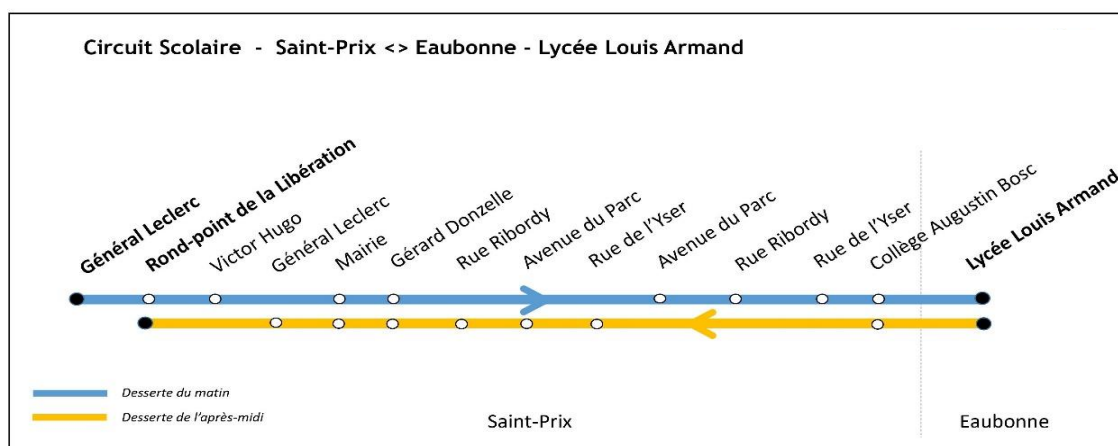

Circuit Scolaire - Saint-Prix <-> Eaubonne - Lycée Louis Armand

Année scolaire 2021-2022

Service du Lundi au Vendredi

Saint-Prix	Général Leclerc	07:15	08:15
Saint-Prix	Rond Point Libération	07:18	08:18
Saint-Prix	Victor Hugo	07:22	08:22
Saint-Prix	Mairie	07:24	08:24
Saint-Prix	Gérard Donzelle	07:26	08:26
Saint-Prix	Avenue Du Parc	07:29	08:29
Saint-Prix	Rue Ribordy	07:31	08:31
Saint-Prix	Rue De L'Yser	07:32	08:32
Saint-Prix	Collège Bosc	07:35	08:35
Eaubonne	Lycée Louis Armand	07:50	08:50

Eaubonne	Lycée Louis Armand	17:15	18:15
Saint-Prix	Collège Bosc	17:17	18:17
Saint-Prix	Rue De L'Yser	17:20	18:20
Saint-Prix	Avenue Du Parc	17:22	18:22
Saint-Prix	Rue Ribordy	17:35	18:35
Saint-Prix	Gérard Donzelle	17:38	18:38
Saint-Prix	Mairie	17:40	18:40
Saint-Prix	Général Leclerc	17:43	18:43
Saint-Prix	Rond Point Libération	17:45	18:45

Aucun service les samedi, dimanche et jours fériés

Aucun service pendant les vacances scolaires

LACROIX
L'Innovation dans la mobilité

pour

île de France
mobilités 