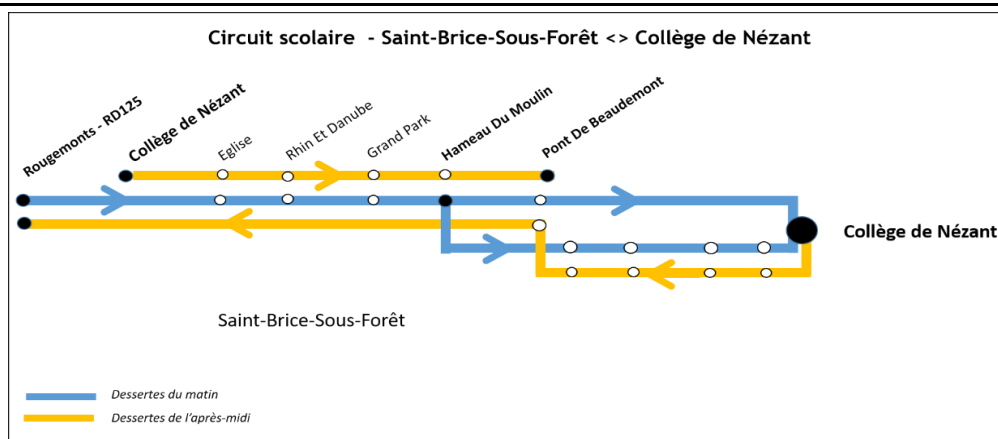

## Circuit Scolaire - Saint-Brice-sous-Forêt <> Collège de Nézant

Année scolaire 2021-2022

Service du Lundi au Vendredi

Saint-Brice-Sous-Forêt	Rougemonts - RD125	07:17	07:17	08:17
Saint-Brice-Sous-Forêt	Eglise	07:23	07:23	08:23
Saint-Brice-Sous-Forêt	Rhin Et Danube	07:26	07:26	08:26
Saint-Brice-Sous-Forêt	Grand Park	07:27	07:27	08:27
Saint-Brice-Sous-Forêt	Hameau Du Moulin	07:28	07:28	08:28
Saint-Brice-Sous-Forêt	Pont De Beaudemont	07:31	07:31	08:31
Saint-Brice-Sous-Forêt	Collège De Nézant	07:40	07:40	08:40

1      1      2      3

Saint-Brice-Sous-Forêt	Collège De Nézant	11:15	12:15	15:55	16:55
Saint-Brice-Sous-Forêt	Eglise	11:19	12:19	15:59	16:59
Saint-Brice-Sous-Forêt	Rhin Et Danube	11:22	12:22	16:02	17:02
Saint-Brice-Sous-Forêt	Grand Park	11:23	12:23	16:03	17:03
Saint-Brice-Sous-Forêt	Hameau Du Moulin	11:24	12:24	16:04	17:04
Saint-Brice-Sous-Forêt	Pont De Beaudemont	11:26	12:26	16:06	17:06

Saint-Brice-Sous-Forêt	Hameau Du Moulin	07:27	07:27	08:27
Saint-Brice-Sous-Forêt	Deux Piliers	07:30	07:30	08:30
Saint-Brice-Sous-Forêt	La Plante Aux Flamands	07:31	07:31	08:31
Saint-Brice-Sous-Forêt	Gare	07:32	07:32	08:32
Saint-Brice-Sous-Forêt	Rue De La Marlière	07:34	07:34	08:34
Saint-Brice-Sous-Forêt	Collège De Nézant	07:40	07:40	08:40