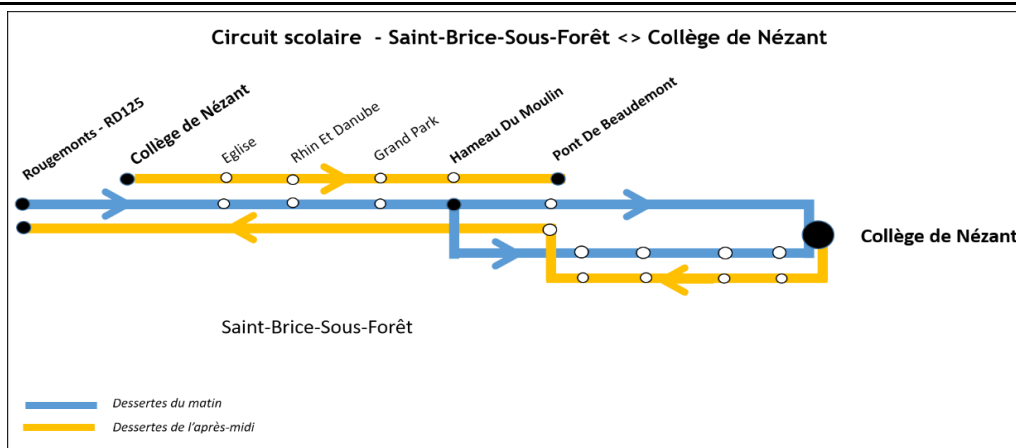

## Circuit Scolaire - Saint-Brice-sous-Forêt <> Collège de Nézant

Année scolaire 2021-2022

Service du Lundi au Vendredi

Saint-Brice-Sous-Forêt	Rougemonts - RD125	07:17	07:17	08:17
Saint-Brice-Sous-Forêt	Eglise	07:23	07:23	08:23
Saint-Brice-Sous-Forêt	Rhin Et Danube	07:26	07:26	08:26
Saint-Brice-Sous-Forêt	Grand Park	07:27	07:27	08:27
Saint-Brice-Sous-Forêt	Hameau Du Moulin	07:28	07:28	08:28
Saint-Brice-Sous-Forêt	Pont De Beaudemont	07:31	07:31	08:31
Saint-Brice-Sous-Forêt	Collège De Nézant	07:40	07:40	08:40

1      1      2      2

Saint-Brice-Sous-Forêt	Collège De Nézant	11:15	12:15	15:55	16:55
Saint-Brice-Sous-Forêt	Eglise	11:19	12:19	15:59	16:59
Saint-Brice-Sous-Forêt	Rhin Et Danube	11:22	12:22	16:02	17:02
Saint-Brice-Sous-Forêt	Grand Park	11:23	12:23	16:03	17:03
Saint-Brice-Sous-Forêt	Hameau Du Moulin	11:24	12:24	16:04	17:04
Saint-Brice-Sous-Forêt	Pont De Beaudemont	11:26	12:26	16:06	17:06

Saint-Brice-Sous-Forêt	Hameau Du Moulin	07:27	07:27	08:27
Saint-Brice-Sous-Forêt	Deux Piliers	07:30	07:30	08:30
Saint-Brice-Sous-Forêt	La Plante Aux Flamands	07:31	07:31	08:31
Saint-Brice-Sous-Forêt	Gare	07:32	07:32	08:32
Saint-Brice-Sous-Forêt	Rue De La Marlière	07:34	07:34	08:34
Saint-Brice-Sous-Forêt	Collège De Nézant	07:40	07:40	08:40