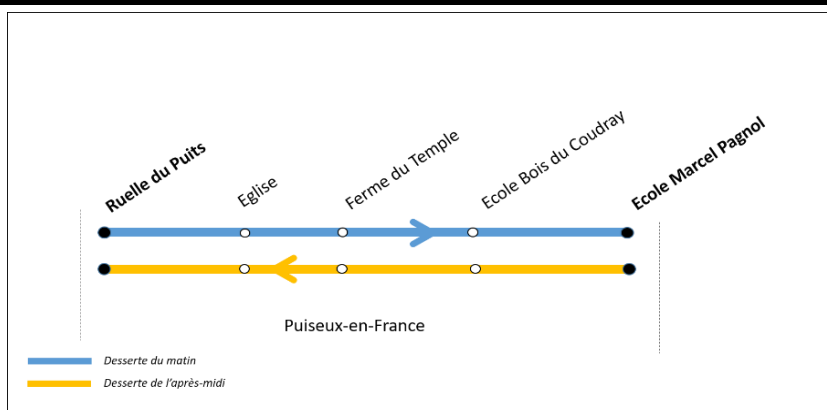

Circuit scolaire Puiseux-en-France <> Ecole Bois du Coudray - Ecole Marcel Pagnol

Service du Lundi au Vendredi

Année scolaire 2021-2022

Horaires valables à compter du jeudi 2 septembre 2021

1

Puiseux-En-France	Ruelle du Puits	08:00
Puiseux-En-France	Eglise	08:06
Puiseux-En-France	Ferme du Temple	08:09
Puiseux-En-France	Ecole Bois du Coudray	08:17
Puiseux-En-France	Ecole Marcel Pagnol	08:25

1 : Fonctionne les lundi, mardi, jeudi et vendredi

Aucun service les mercredi, samedi, dimanche et jours fériés

Aucun service pendant les vacances scolaires

LACROIX
L'innovation dans la mobilité

pour

île de France
mobilités