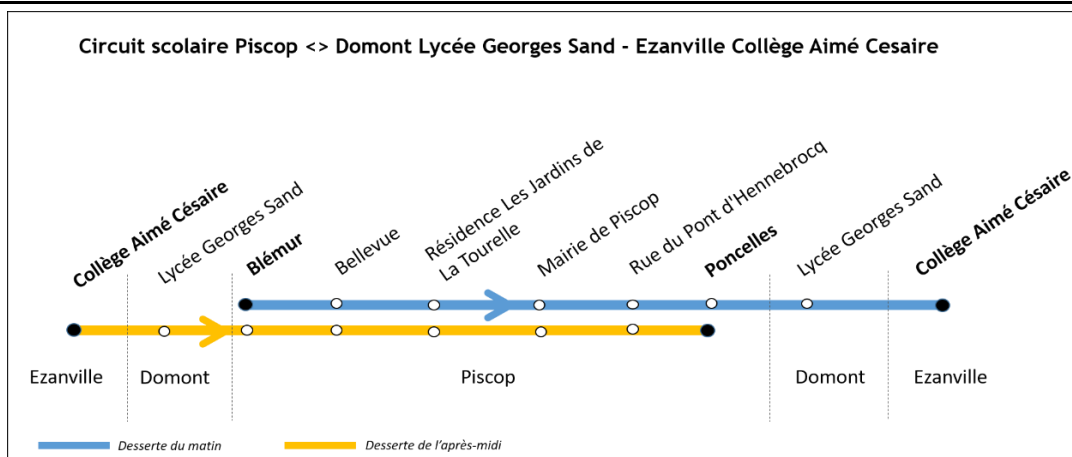

Circuit scolaire Piscop <-> Domont Lycée Georges Sand - Ezanville Collège Aimé Cesaire

Année scolaire 2021-2022

Service du Lundi au Vendredi

Piscop	Blémur	07:50
Piscop	Bellevue	07:53
Piscop	Résidence Les Jardins de La Tourelle	07:54
Piscop	Mairie de Piscop	07:55
Piscop	Rue du Pont d'Hennebrocq	08:00
Piscop	Ponceles	08:05
Domont	Lycée Georges Sand	08:08
Ezanville	Collège Aimé Cesaire	08:15

1

Ezanville	Collège Aimé Cesaire	12:40	17:15
Domont	Lycée Georges Sand	12:50	17:25
Piscop	Blémur	12:55	17:30
Piscop	Bellevue	12:58	17:33
Piscop	Résidence Les Jardins de La Tourelle	12:59	17:34
Piscop	Mairie de Piscop	13:00	17:35
Piscop	Rue du Pont d'Hennebrocq	13:05	17:40
Piscop	Ponceles	13:11	17:45

1 : Fonctionne le mercredi

Aucun service les samedi, dimanche et jours fériés

Aucun service pendant les vacances scolaires

LACROIX
L'innovation dans la mobilité

pour

île de France
mobilités