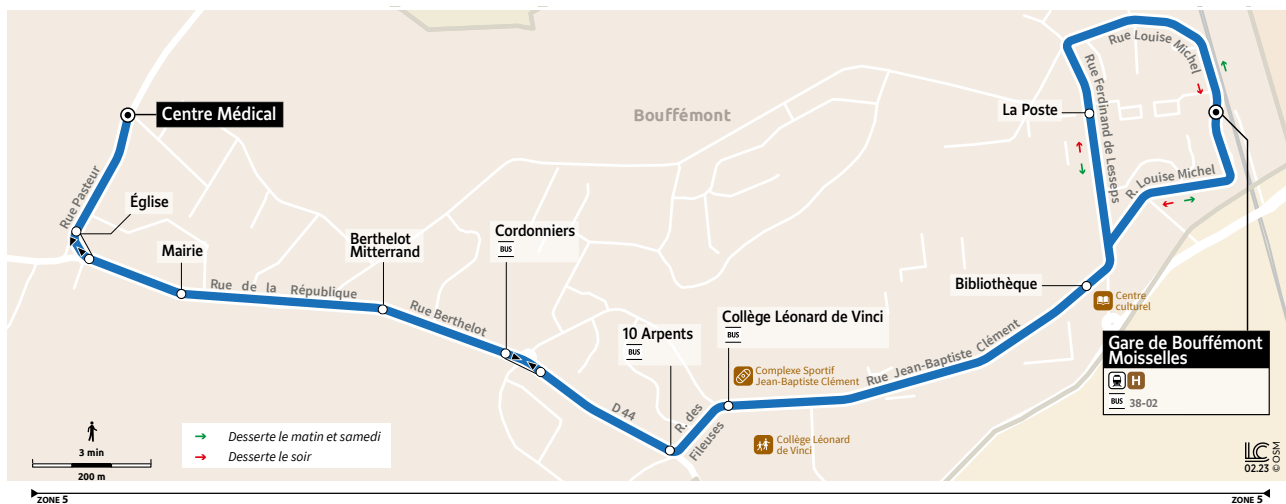

BUS Navette

Horaires valables toute l'année

GARE DE BOUFFÉMONT - MOISSELLES

CENTRE MÉDICAL

Nouveaux horaires à compter du 20 février 2023

LACROIX
L'innovation dans la mobilité

Informations pratiques & points de vente

Contact

01 30 40 56 56
www.cars-lacroix.fr
Cars Lacroix
53/55 Chaussée Jules César
95250 BEAUCHAMP
membre de l'association Optile

Points de vente

La liste des dépositaires est disponible sur le site www.cars-lacroix.fr

Les horaires ne sont donnés qu'à titre indicatif en raison des difficultés de circulation.

Les arrêts étant facultatifs, faire signe au conducteur pour obtenir l'arrêt du véhicule.

Création: île de France Mobilités - Exécution: graphibus.fr - 227223 - 02/2023

BUS Navette

GARE DE BOUFFÉMONT - MOISSELLES ↔ CENTRE MÉDICAL