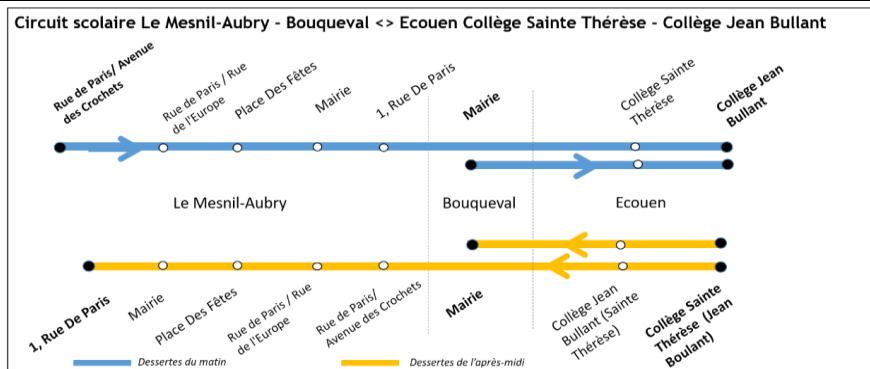

Circuit scolaire Le Mesnil-Aubry - Bouqueval <> Ecoen Collège Sainte Thérèse - Collège Jean Bullant

Année scolaire 2021-2022

Service du Lundi au Vendredi

| | | | |
|-----------------|------------------------------------|-------|-------|
| Le Mesnil-Aubry | Rue de Paris / Avenue des Crochets | 07:45 | 08:45 |
| Le Mesnil-Aubry | Rue de Paris / Rue de l'Europe | 07:46 | 08:46 |
| Le Mesnil-Aubry | Place Des Fêtes | 07:46 | 08:46 |
| Le Mesnil-Aubry | Mairie | 07:47 | 08:47 |
| Le Mesnil-Aubry | 1, Rue De Paris | 07:48 | 08:48 |
| Ecoen | Collège Sainte Thérèse | 08:00 | 09:00 |
| Ecoen | Collège Jean Bullant | 08:10 | 09:10 |

| | | | |
|-----------|------------------------|-------|-------|
| Bouqueval | Mairie | 07:45 | 08:45 |
| Ecoen | Collège Sainte Thérèse | 07:55 | 08:55 |
| Ecoen | Collège Jean Bullant | 08:08 | 09:05 |