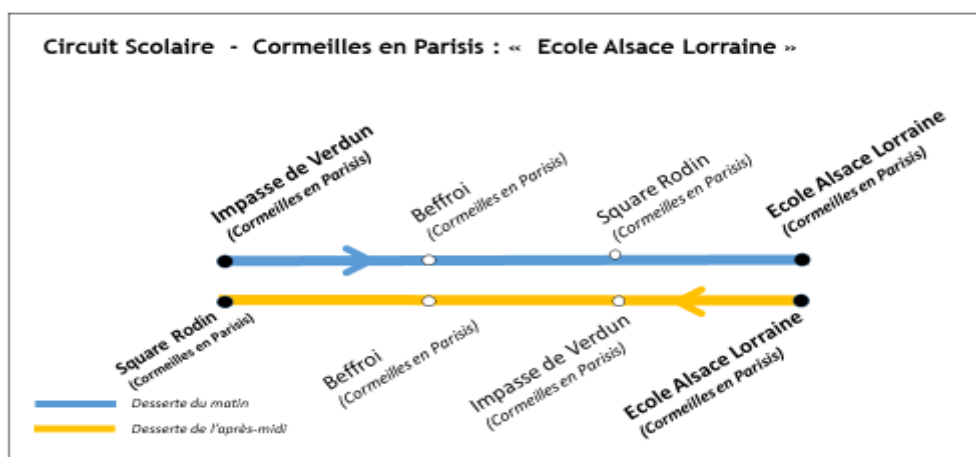

## Circuit Scolaire - Cormeilles-en-Parisis <> "Ecole Alsace Lorraine"

Année Scolaire 2021-2022

Service du Lundi au Vendredi

1

Cormeilles-en-Parisis	1 Impasse de Verdun	08:05
Cormeilles-en-Parisis	Beffroi	08:10
Cormeilles-en-Parisis	Square Rodin	08:20
Cormeilles-en-Parisis	Ecole Alsace Lorraine	08:25

1

Cormeilles-en-Parisis	Ecole Alsace Lorraine	16:30
Cormeilles-en-Parisis	1 Impasse de Verdun	16:45
Cormeilles-en-Parisis	Beffroi	16:50
Cormeilles-en-Parisis	Square Rodin	17:00

1 : Fonctionne les lundi, mardi, jeudi et vendredi

Aucun service les samedi, dimanche et jours fériés

Aucun service pendant les vacances scolaires

**LACROIX**  
L'innovation dans la mobilité

pour

**île de France**  
mobilités 