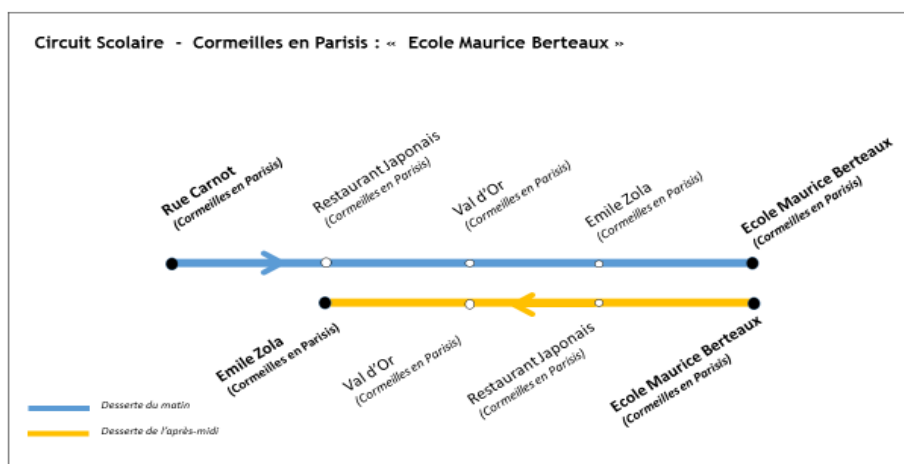

Circuit Scolaire Cormeilles-en-Parisis <> "Ecole Maurice Berteaux"

Année Scolaire 2021-2022

Service du Lundi au Vendredi

1

Cormeilles-en-Parisis	Rue Carnot	07:45
Cormeilles-en-Parisis	Restaurant Japonais	07:50
Cormeilles-en-Parisis	Val d'Or	08:00
Cormeilles-en-Parisis	Emile Zola	08:05
Cormeilles-en-Parisis	Ecole Maurice Berteaux	08:25

1

Cormeilles-en-Parisis	Ecole Maurice Berteaux	16:35
Cormeilles-en-Parisis	Restaurant Japonais	16:45
Cormeilles-en-Parisis	Val d'Or	16:50
Cormeilles-en-Parisis	Emile Zola	16:55

1 : Fonctionne les lundi, mardi, jeudi et vendredi