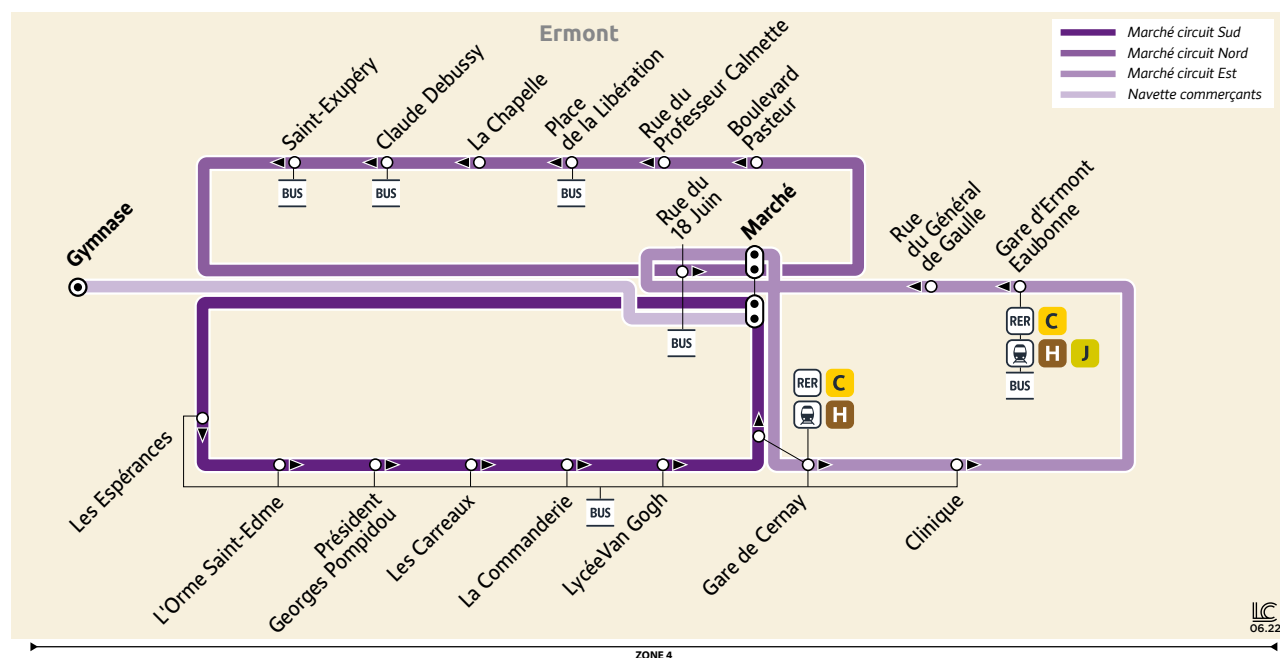

Horaires valables toute l'année

ERMONT
CIRCUITS URBAINS

Nouveaux horaires à compter du 1er décembre 2022

Titres de transport acceptés dans le bus à valider à chaque voyage sur le réseau

Les forfaits Navigo

Pour tous
Navigo Annuel
Navigo Mois/Semaine/ Jour

Jeunes
Imagine R Étudiant, Scolaire, Junior
Navigo Jeunes week-end

Tarifs réduits et gratuits
Navigo Annuel tarification Senior
Navigo Réduction 50% (mois/semaine)
Navigo Solidarité 75% (mois/semaine)
Forfait gratuit transport Améthyste

Navigo Liberté +

Sur abonnement, les tickets sont prélevés à la fin du mois suivant

Les tickets

Ticket t+
Mobilis
Orlybus et Roissybus
Ticket SMS

Les différents supports pour vos titres de transport

Via l'application **Île-de-France Mobilités**

Passe Navigo Easy
En gare, stations, commerces de proximité...

Passe Navigo
Sur internet depuis votre espace personnel, ou en gare et en station

Plus d'informations sur iledefrance-mobilités.fr/titres-et-tarifs

Informations pratiques & points de vente

Contact

01 30 40 56 56
www.cars-lacroix.fr
Cars Lacroix
53/55 Chaussée Jules César
95250 BEAUCHAMP
membre de l'association Optile

Points de vente

La liste des dépositaires est disponible sur le site www.cars-lacroix.fr

Les horaires ne sont donnés qu'à titre indicatif en raison des difficultés de circulation.

Les arrêts étant facultatifs, faire signe au conducteur pour obtenir l'arrêt du véhicule.