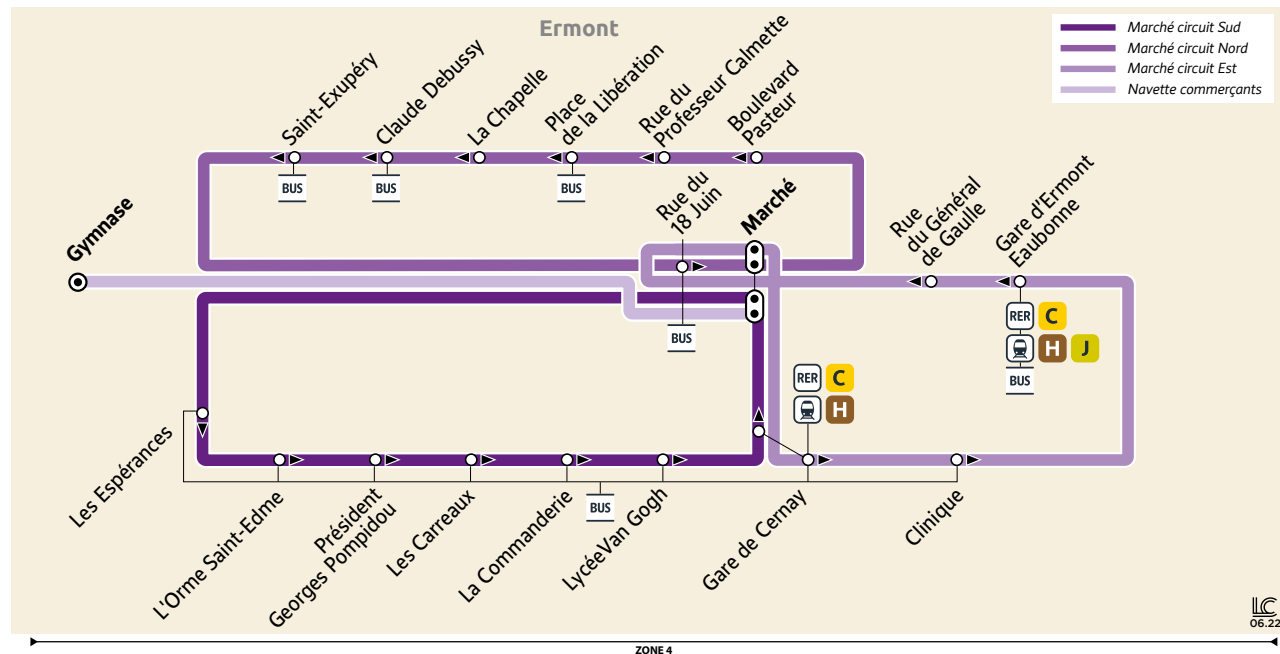

BUS CitéVal ERMONT ↔ ERMONT

Création: Île de France Mobilités - Exécution: graphibus.fr - 79200118 - 01/2024

Informations pratiques & points de vente

Contact

01 30 40 56 56
www.cars-lacroix.fr
Cars Lacroix
53/55 Chaussée
Jules César
95250 BEAUCHAMP
membre de l'association Optile

Points de vente

La liste des dépositaires est disponible sur le site www.cars-lacroix.fr

Les horaires ne sont donnés qu'à titre indicatif en raison des difficultés de circulation.

Les arrêts étant facultatifs, faire signe au conducteur pour obtenir l'arrêt du véhicule.