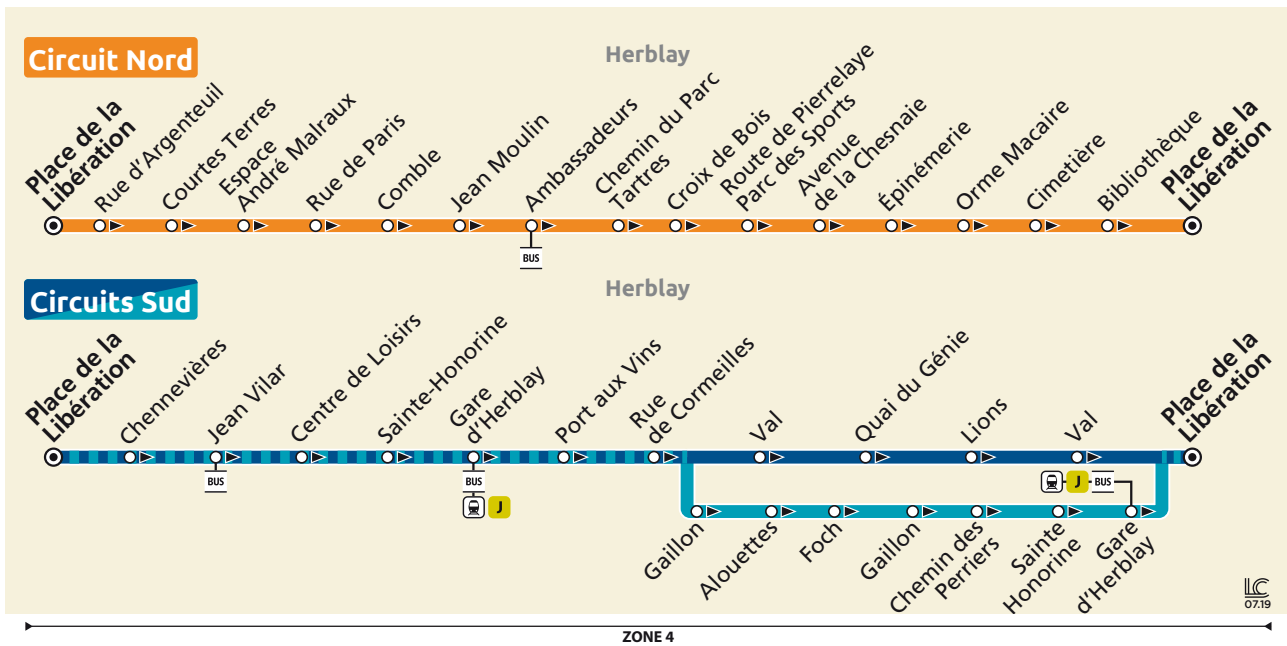

Création : Ile de France Mobilités - Exécution : gaphibus.fr - 200095 - 11/2019