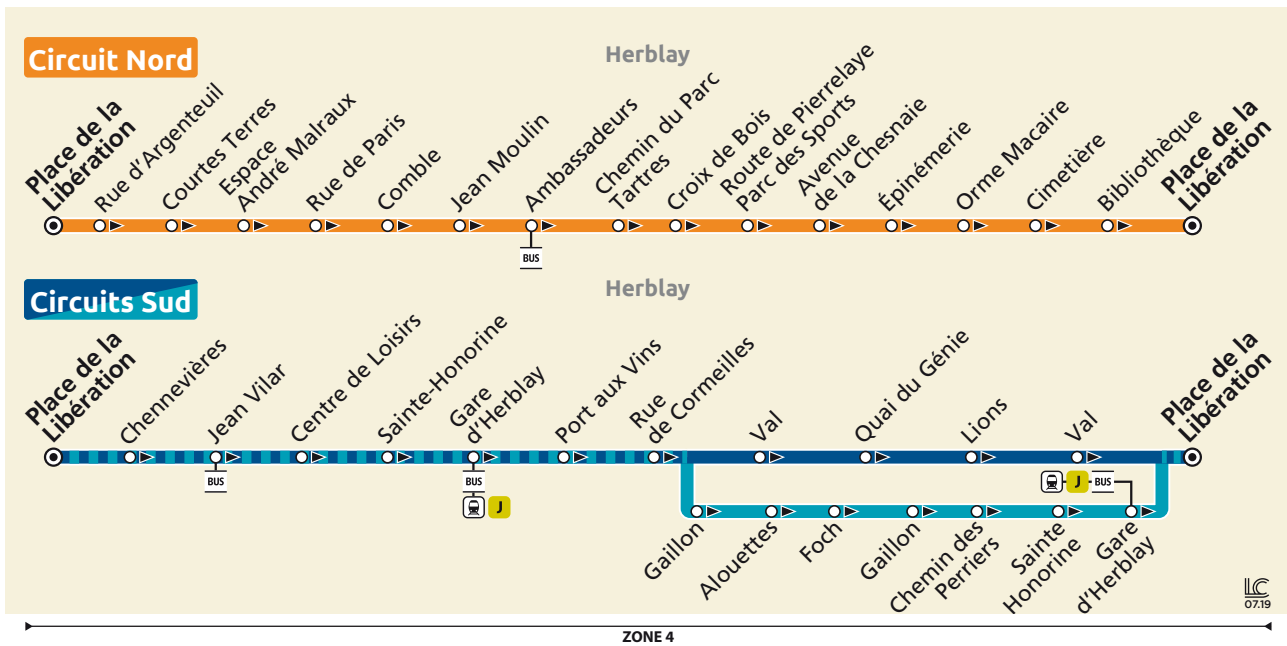

Création: Ile de France Mobilités - Exécution: gaphibus.fr - 200095 - 11/2019