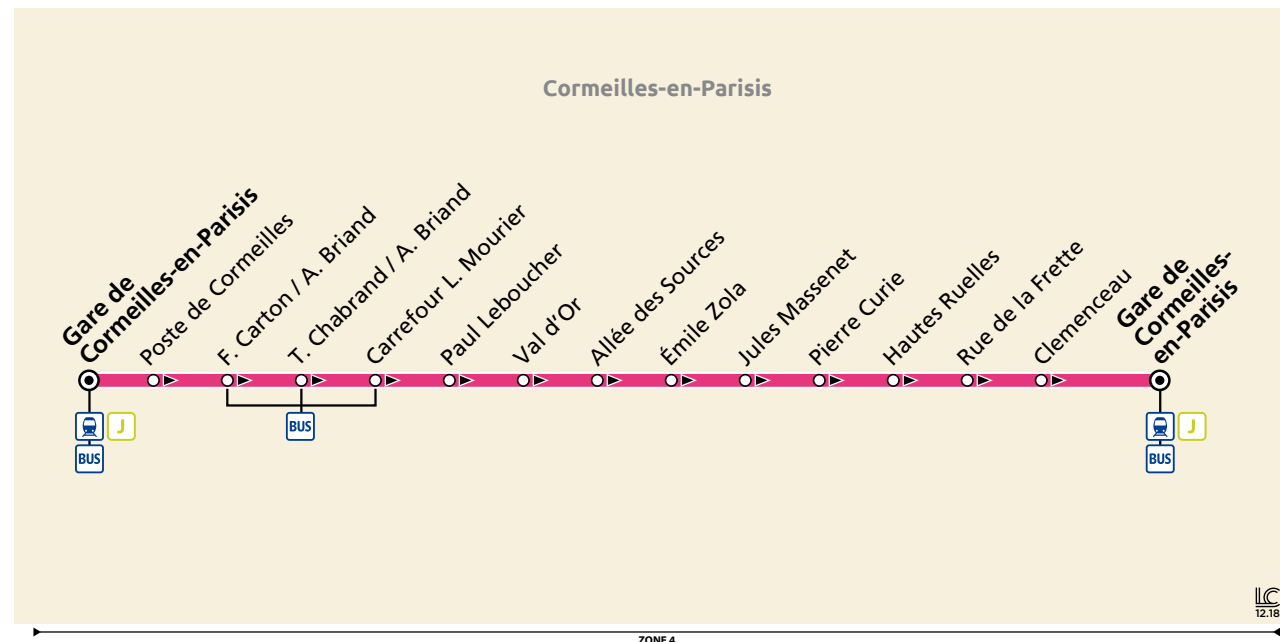

Points de vente

La liste des dépositaires est disponible
sur le site www.cars-lacroix.fr

Les horaires ne sont donnés qu'à titre
indicatif en raison des difficultés de
circulation.

Les arrêts étant facultatifs, faire signe
au conducteur pour obtenir l'arrêt du
véhicule.

Création: Île de France Mobilités - Exécution: graphibus.fr - 182088 - 01/2019