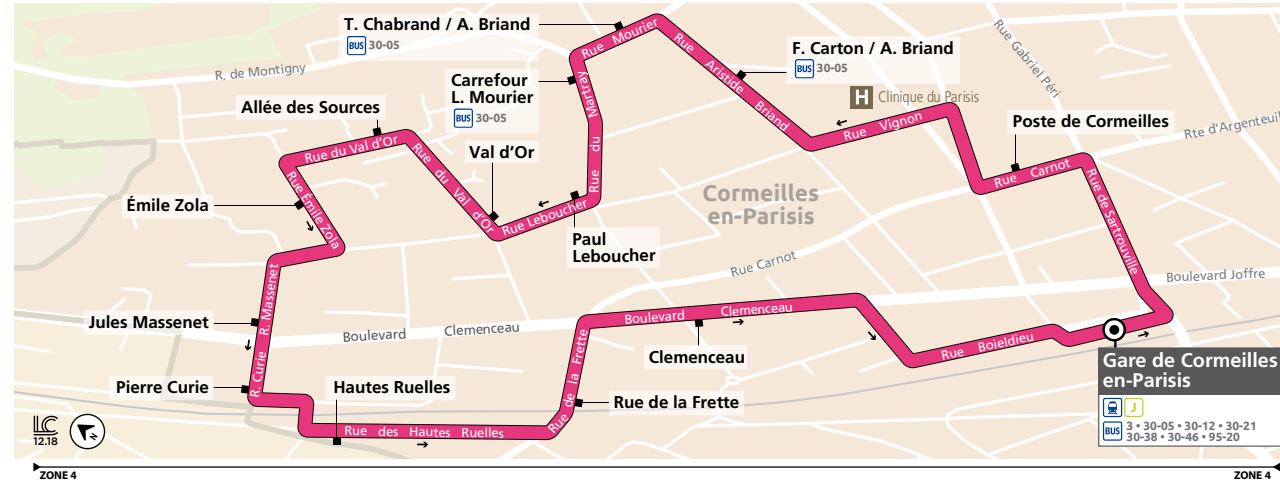

Bus**CitéVal****Bus****CitéVal****CORMELLES-EN-PARISIS ↔ CORMELLES-EN-PARISIS**

Horaires valables toute l'année

**CORMELLES-EN-PARISIS
CIRCUIT URBAIN**→ Cormeilles-en-Parisis
Gare

Réédition janvier 2019

**Forfaits & tickets
à valider à chaque voyage**
 navigo un service
 îledeFrance
 mobilités
Les forfaits Navigo**Pour tous**
 Navigo annuel
 Navigo mois
 Navigo semaine
Jeunes
 Imagine R Étudiant
 Imagine R Scolaire
 Gratuité Jeunes en insertion
Tarifs réduits et gratuité
 Navigo gratuité
 Navigo Solidarité mois
 Navigo Solidarité semaine
 Améthyste

Ticket t+
 À l'unité ou en carnet de 10 tickets,
 tarif réduit (valable pour les 4 à 10 ans,
 les titulaires de la carte Famille
 Nombreuse et Navigo Solidarité)
Mobilis
 Un ticket journalier pour voyager à volonté
 dans les zones tarifaires choisies
Paris Visite
 Un ticket pour voyager à volonté dans
 les zones tarifaires choisies pendant 1,2,3
 ou 5 jours
Ticket Jeunes week-end
 Un ticket journalier pour voyager
 à volonté dans les zones tarifaires choisies
 pour les moins de 26 ans
Ticket d'accès à bord

À l'unité, valable pour un trajet en bus

LACROIX
L'innovation dans la mobilitéValParisis
AGGLOîledeFrance
mobilités**Informations pratiques
& points de vente****Contact**
 01 30 40 56 56
www.cars-lacroix.fr
Cars Lacroix
 53/55 Chaussée
 Jules César
 95250 BEAUCHAMP
 membre de l'association Optile
Points de vente
 La liste des dépositaires est disponible
 sur le site www.cars-lacroix.fr