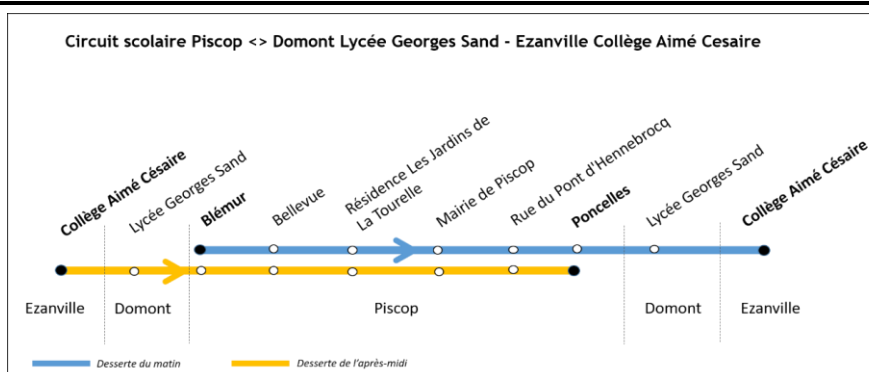

## Circuit scolaire Piscop <-> Domont Lycée Georges Sand - Ezanville Collège Aimé Cesaire

Année scolaire 2022-2023

Horaires valables les jeudi 1er et vendredi 2 septembre 2022

		1		1		2		2	
Piscop	Blémur	08:50	12:20	08:50	12:20	08:50	13:20	08:50	13:20
Piscop	Bellevue	08:53	12:23	08:53	12:23	08:53	13:23	08:53	13:23
Piscop	Résidence Les Jardins de La Tourelle	08:54	12:24	08:54	12:24	08:54	13:24	08:54	13:24
Piscop	Mairie de Piscop	08:55	12:25	08:55	12:25	08:55	13:25	08:55	13:25
Piscop	Rue du Pont d'Hennebrocq	09:00	12:30	09:00	12:30	09:00	13:30	09:00	13:30
Piscop	Ponceles	09:05	12:35	09:05	12:35	09:05	13:35	09:05	13:35
Domont	Lycée Georges Sand	-	-	-	-	-	13:38	-	13:38
Ezanville	Collège Aimé Cesaire	09:15	12:45	09:15	12:45	09:15	13:45	09:15	13:45

		1		2		2	
Ezanville	Collège Aimé Cesaire	15:15	-	12:45	-	12:45	-
Domont	Lycée Georges Sand	-	-	12:55	17:25	12:55	17:25
Piscop	Blémur	15:30	-	13:00	17:30	13:00	17:30
Piscop	Bellevue	15:33	-	13:03	17:33	13:03	17:33
Piscop	Résidence Les Jardins de La Tourelle	15:34	-	13:04	17:34	13:04	17:34
Piscop	Mairie de Piscop	15:35	-	13:05	17:35	13:05	17:35
Piscop	Rue du Pont d'Hennebrocq	15:40	-	13:10	17:40	13:10	17:40
Piscop	Ponceles	15:45	-	13:15	17:45	13:15	17:45