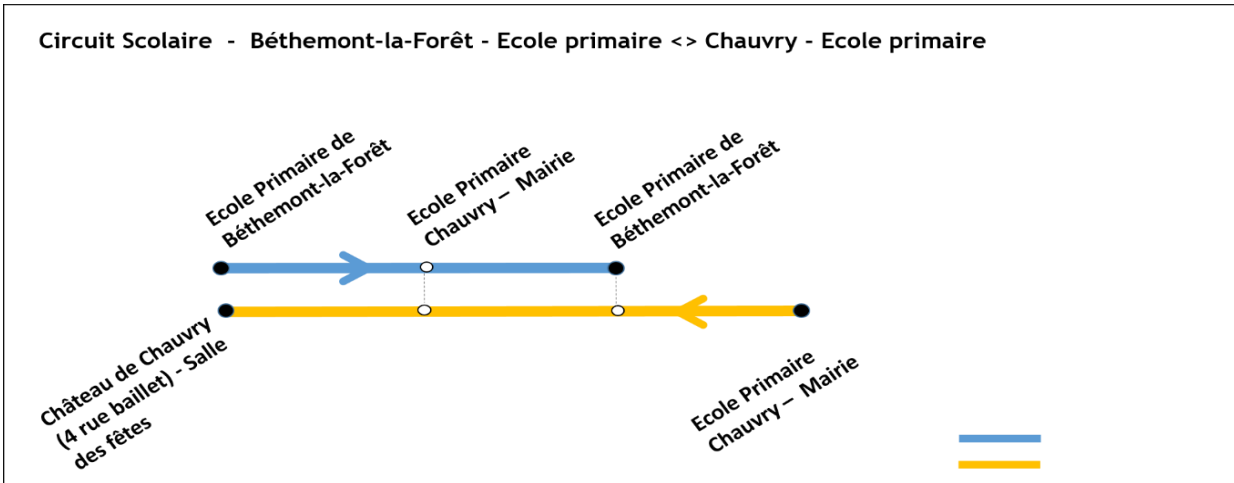

Circuit Scolaire - Béthemont-la-Forêt - Ecole primaire <> Chauvry - Ecole primaire

Année scolaire 2021-2022

Service du Lundi au Vendredi

1

Béthemont-La-Forêt	Ecole Primaire	08:02
Chauvry	Ecole Primaire - Mairie	08:12
Béthemont-La-Forêt	Ecole Primaire	08:25