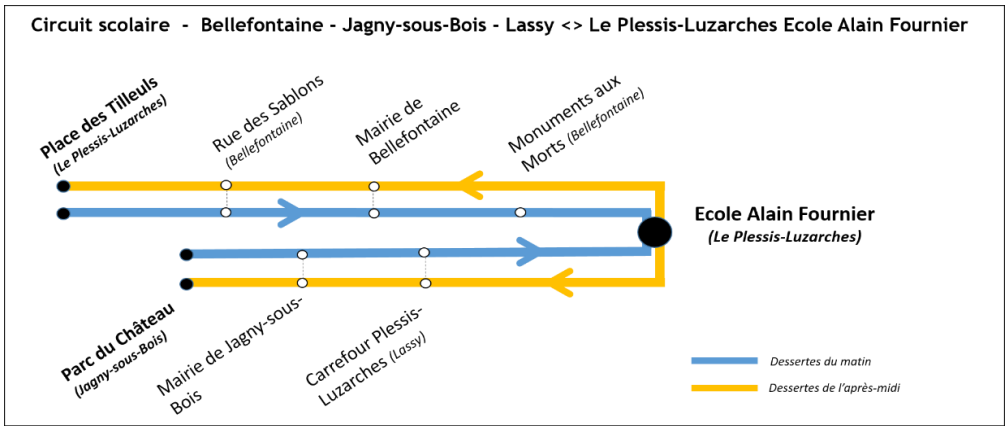

Circuit scolaire - Bellefontaine - Jagny-sous-Bois - Lassy <> Le Plessis-Luzarches Ecole Alain Fournier

Année scolaire 2021-2022
Horaires valables à compter du jeudi 2 septembre 2021

Service du Lundi au Vendredi

1

| | | |
|----------------------|----------------------|-------|
| Le Plessis-Luzarches | Place des Tilleuls | 08:30 |
| Bellefontaine | Rue des Sablons | 08:33 |
| Bellefontaine | Mairie | 08:35 |
| Bellefontaine | Monument Aux Morts | 08:37 |
| Le Plessis-Luzarches | Ecole Alain Fournier | 08:40 |