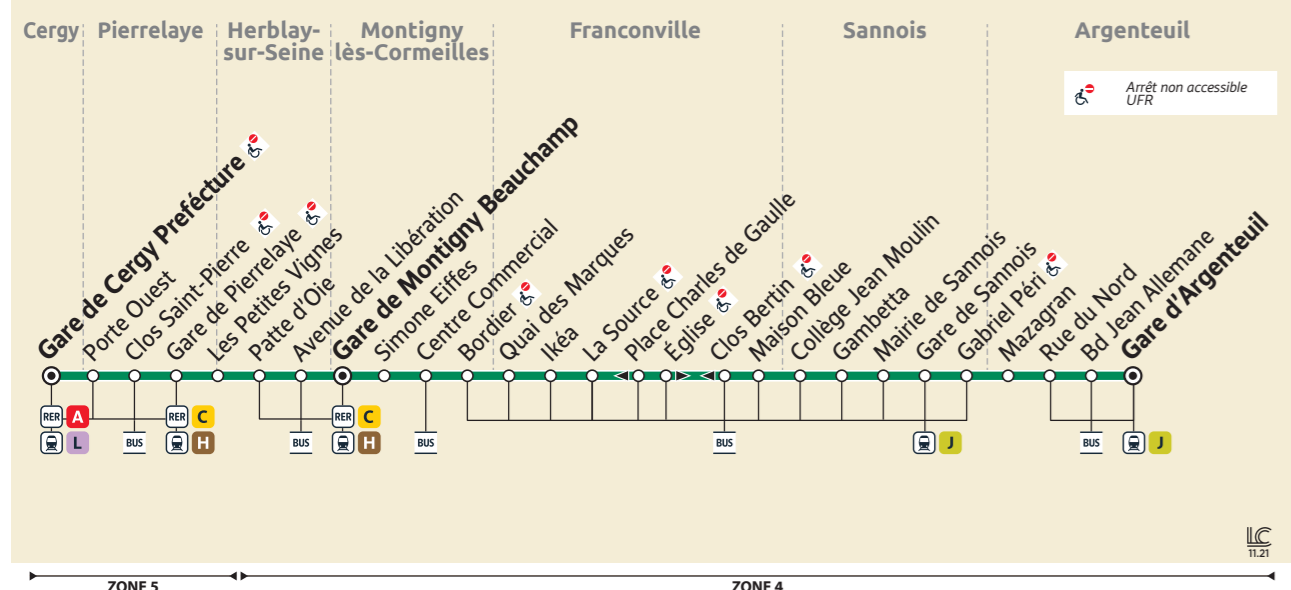

Service du SAMEDI

Table of train departure times for Saturday service from Cergy Préfecture Gare to Argenteuil Gare d'Argenteuil. Columns represent departure times in 15-minute intervals from 06:00 to 16:15.

95-19 Gare de Cergy Préfecture Gare de Montigny Beauchamp Gare d'Argenteuil

Service du SAMEDI

Table of train departure times for Saturday service from Argenteuil Gare d'Argenteuil to Cergy Préfecture Gare. Columns represent departure times in 15-minute intervals from 06:05 to 16:17.

Table of train departure times for Saturday service from Argenteuil Gare d'Argenteuil to Cergy Préfecture Gare. Columns represent departure times in 15-minute intervals from 15:37 to 22:54.

Pourquoi valider ?

Votre geste de validation permet à Île-de-France Mobilités de mieux connaître la fréquentation des lignes et ainsi adapter les services à vos besoins.

Table of train departure times for Saturday service from Cergy Préfecture Gare to Argenteuil Gare d'Argenteuil. Columns represent departure times in 15-minute intervals from 15:24 to 22:44.