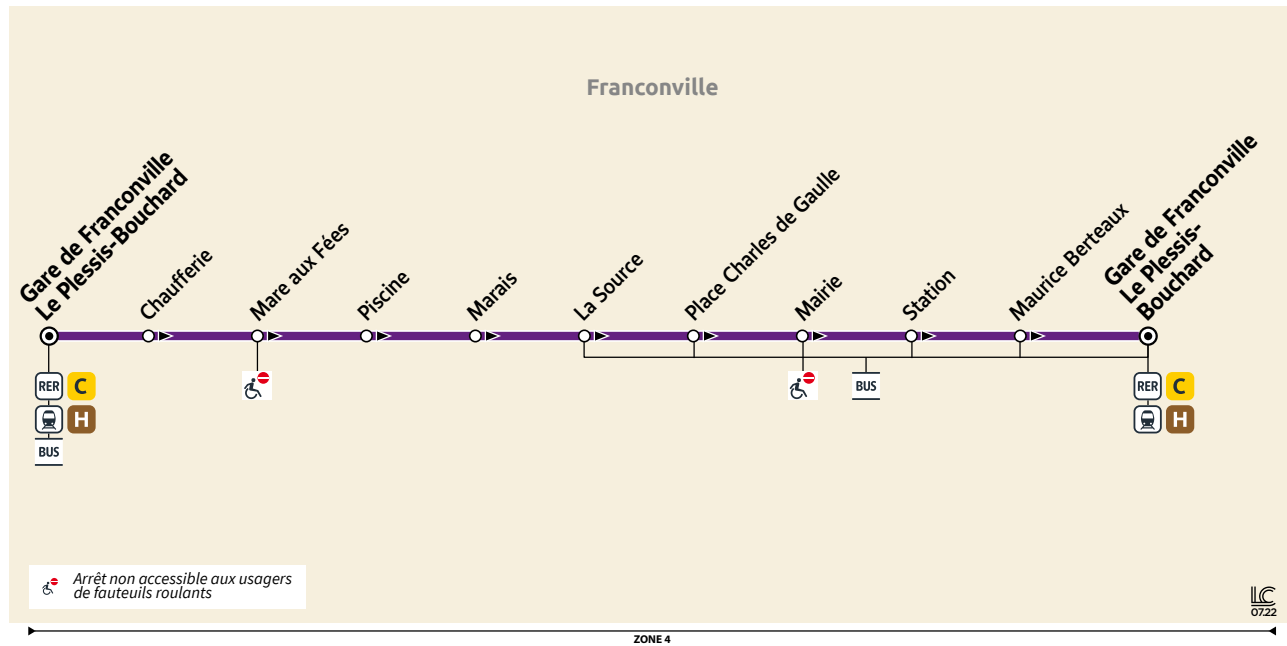

Horaires valables toute l'année

**FRANCONVILLE**  
CIRCUIT URBAIN

Réédition septembre 2023

Du lundi au vendredi

<b>FRANCONVILLE</b>	Gare de Franconville	05:20	05:40	06:00	06:20	06:28	06:35	06:43	06:50	06:58	07:05	07:13	07:20	07:28	07:35	07:43	07:50	07:58	08:05	08:13	08:20	08:28	08:35	08:43
	Chaufferie	05:22	05:42	06:02	06:22	06:30	06:37	06:45	06:52	07:00	07:07	07:15	07:22	07:30	07:37	07:45	07:52	08:00	08:07	08:15	08:22	08:30	08:37	08:45
	Mare aux Fées	05:23	05:43	06:03	06:23	06:31	06:38	06:46	06:53	07:01	07:08	07:16	07:23	07:31	07:38	07:46	07:53	08:01	08:08	08:16	08:23	08:31	08:38	08:46
	Piscine	05:24	05:44	06:04	06:24	06:32	06:40	06:48	06:55	07:03	07:10	07:18	07:25	07:33	07:40	07:48	07:55	08:03	08:10	08:18	08:25	08:33	08:40	08:48
	Marais	05:25	05:45	06:05	06:25	06:33	06:41	06:49	06:56	07:04	07:11	07:19	07:27	07:34	07:41	07:49	07:56	08:04	08:11	08:19	08:26	08:34	08:41	08:49
	La Source	05:26	05:46	06:06	06:26	06:34	06:42	06:50	06:57	07:05	07:12	07:20	07:27	07:35	07:42	07:50	07:57	08:05	08:12	08:20	08:27	08:35	08:42	08:50
	Pl. Charles de Gaulle	05:29	05:49	06:09	06:29	06:37	06:45	06:53	07:00	07:08	07:15	07:23	07:30	07:38	07:45	07:53	08:00	08:08	08:15	08:23	08:30	08:38	08:45	08:53
	Mairie	05:30	05:50	06:10	06:30	06:38	06:46	06:54	07:01	07:09	07:16	07:24	07:31	07:39	07:46	07:54	08:01	08:09	08:16	08:24	08:31	08:39	08:46	08:54
	Station	05:32	05:52	06:12	06:32	06:40	06:48	06:56	07:03	07:11	07:18	07:26	07:33	07:41	07:48	07:56	08:03	08:11	08:18	08:26	08:33	08:41	08:48	08:56
	Maurice Berteaux	05:32	05:52	06:12	06:32	06:40	06:48	06:56	07:04	07:12	07:19	07:27	07:34	07:42	07:49	07:57	08:04	08:12	08:19	08:27	08:34	08:42	08:49	08:57
	Gare de Franconville	05:35	05:55	06:15	06:35	06:43	06:52	07:00	07:07	07:15	07:22	07:30	07:37	07:45	07:52	08:00	08:07	08:15	08:22	08:30	08:37	08:45	08:52	09:00