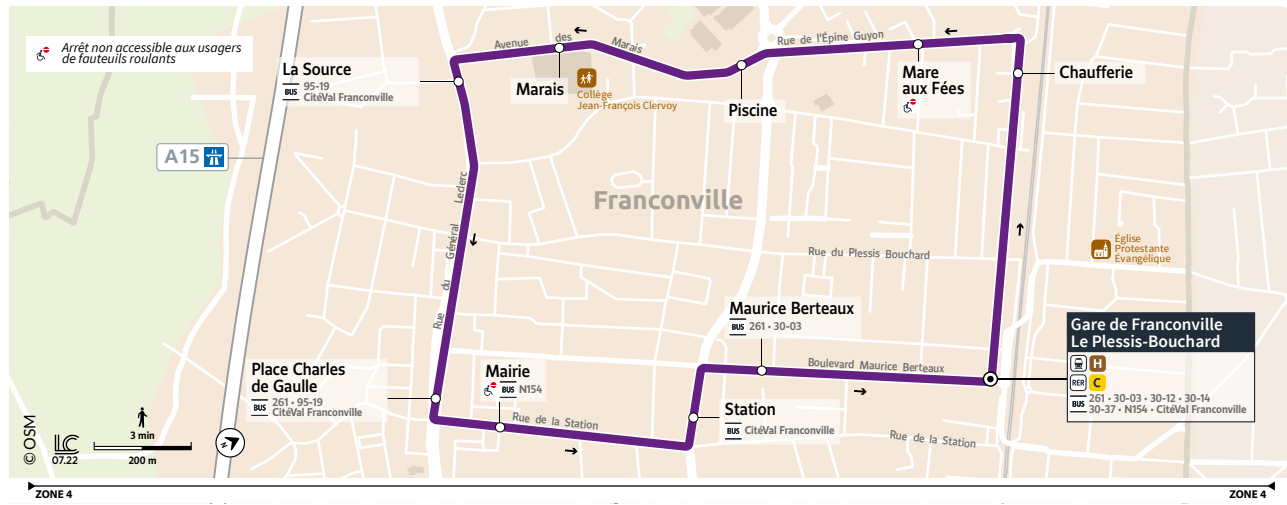

Horaires valables toute l'année

**FRANCONVILLE**  
CIRCUIT URBAIN

Réédition septembre 2023

Du lundi au vendredi

<b>FRANCONVILLE</b>	Gare de Franconville	05:20	05:40	06:00	06:20	06:28	06:35	06:43	06:50	06:58	07:05	07:13	07:20	07:28	07:35	07:43	07:50	07:58	08:05	08:13	08:20	08:28	08:35	08:43
	Chaufferie	05:22	05:42	06:02	06:22	06:30	06:37	06:45	06:52	07:00	07:07	07:15	07:22	07:30	07:37	07:45	07:52	08:00	08:07	08:15	08:22	08:30	08:37	08:45
	Mare aux Fées	05:23	05:43	06:03	06:23	06:31	06:38	06:46	06:53	07:01	07:08	07:16	07:23	07:31	07:38	07:46	07:53	08:01	08:08	08:16	08:23	08:31	08:38	08:46
	Piscine	05:24	05:44	06:04	06:24	06:32	06:40	06:48	06:55	07:03	07:10	07:18	07:25	07:33	07:40	07:48	07:55	08:03	08:10	08:18	08:25	08:33	08:40	08:48
	Marais	05:25	05:45	06:05	06:25	06:33	06:41	06:49	06:56	07:04	07:11	07:19	07:27	07:34	07:41	07:49	07:56	08:04	08:11	08:19	08:26	08:34	08:41	08:49
	La Source	05:26	05:46	06:06	06:26	06:34	06:42	06:50	06:57	07:05	07:12	07:20	07:27	07:35	07:42	07:50	07:57	08:05	08:12	08:20	08:27	08:35	08:42	08:50
	Pl. Charles de Gaulle	05:29	05:49	06:09	06:29	06:37	06:45	06:53	07:00	07:08	07:15	07:23	07:30	07:38	07:45	07:53	08:00	08:08	08:15	08:23	08:30	08:38	08:45	08:53
	Mairie	05:30	05:50	06:10	06:30	06:38	06:46	06:54	07:01	07:09	07:16	07:24	07:31	07:39	07:46	07:54	08:01	08:09	08:16	08:24	08:31	08:39	08:46	08:54
	Station	05:32	05:52	06:12	06:32	06:40	06:48	06:56	07:03	07:11	07:18	07:26	07:33	07:41	07:48	07:56	08:03	08:11	08:18	08:26	08:33	08:41	08:48	08:56
	Maurice Berteaux	05:32	05:52	06:12	06:32	06:40	06:48	06:56	07:04	07:12	07:19	07:27	07:34	07:42	07:49	07:57	08:04	08:12	08:19	08:27	08:34	08:42	08:49	08:57
	Gare de Franconville	05:35	05:55	06:15	06:35	06:43	06:52	07:00	07:07	07:15	07:22	07:30	07:37	07:45	07:52	08:00	08:07	08:15	08:22	08:30	08:37	08:45	08:52	09:00