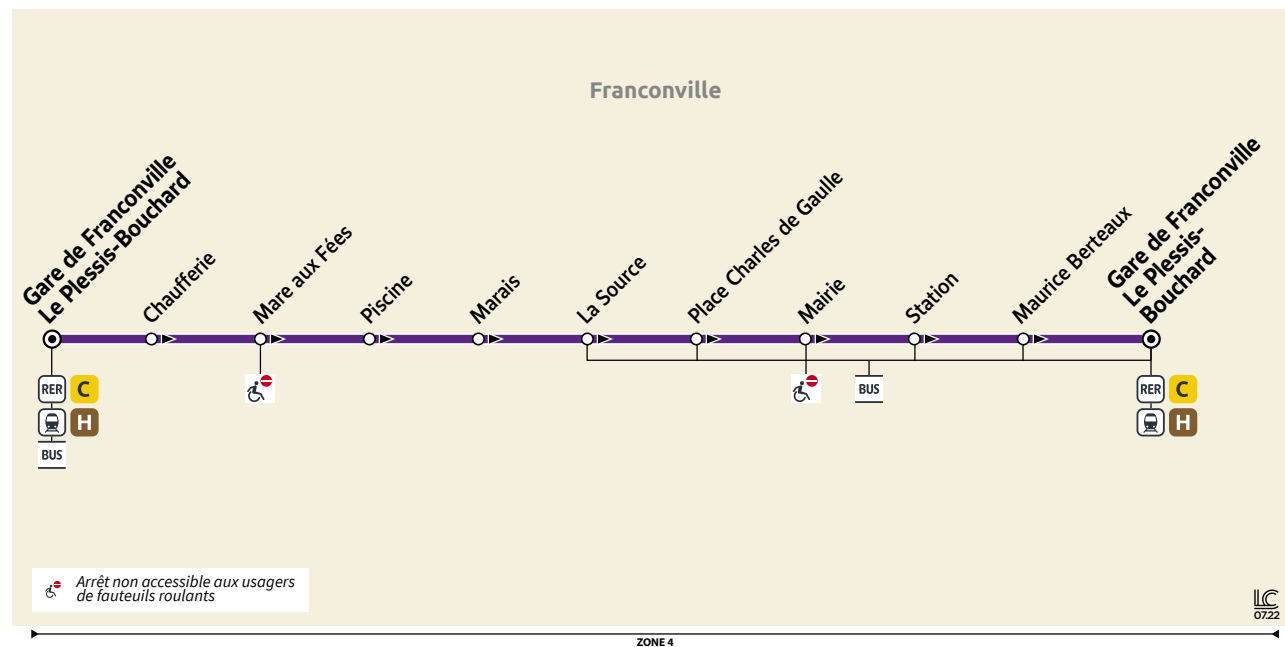

Horaires valables toute l'année

FRANCONVILLE
CIRCUIT URBAIN

Réédition septembre 2022

Informations pratiques & points de vente

Contact

01 30 40 56 56
www.cars-lacroix.fr
Cars Lacroix
53/55 Chaussée
Jules César
95250 BEAUCHAMP
membre de l'association Optile

Points de vente

La liste des dépositaires est disponible sur le site www.cars-lacroix.fr

Les horaires ne sont donnés qu'à titre indicatif en raison des difficultés de circulation.
Les arrêts étant facultatifs, faire signe au conducteur pour obtenir l'arrêt du véhicule.