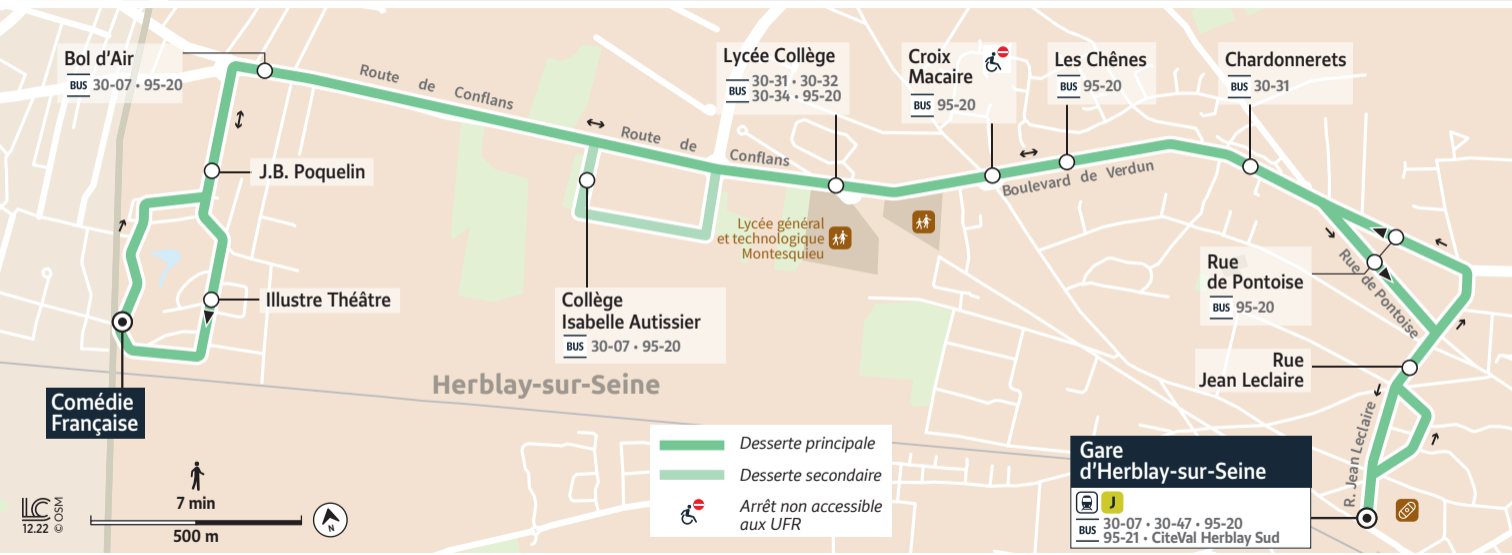

30-48

Gare d'Herblay-sur-Seine

Comédie Française

Bol d'Air
BUS 30-07 • 95-20

J.B. Poquelin

Illustre Théâtre

Comédie Française

Herblay-sur-Seine

Route de Conflans

Route de Conflans

Lycée Collège
BUS 30-31 • 30-32
BUS 30-34 • 95-20

Lycée général et technologique Montesquieu

Collège Isabelle Autissier
BUS 30-07 • 95-20

Croix Macaire
BUS 95-20

Les Chênes
BUS 95-20

Boulevard de Verdun

Chardonnerets
BUS 30-31

Rue de Pontoise
BUS 95-20

Rue Jean Leclair

R. Jean Leclair

Gare d'Herblay-sur-Seine

BUS 30-07 • 30-47 • 95-20
BUS 95-21 • CiteVal Herblay Sud

Desserte principale

Desserte secondaire

Arrêt non accessible aux UFR

12.22 © OSM

7 min

500 m

ZONE 4

ZONE 5

ZONE 4