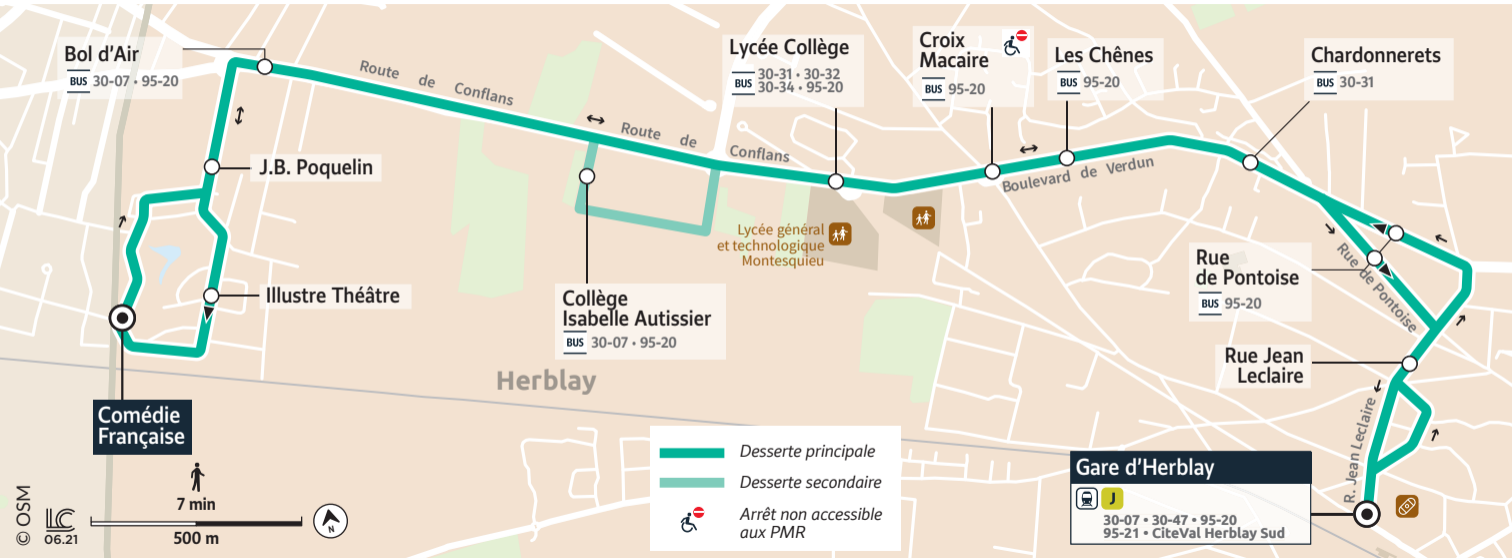

30-48

Gare d'Herblay

Comédie Française

Bol d'Air
BUS 30-07 • 95-20

J.B. Poquelin

Illustre Théâtre

Comédie Française

Route de Conflans

Route de Conflans

Lycée Collège
BUS 30-31 • 30-32
BUS 30-34 • 95-20

Lycée général et technologique Montesquieu

Collège Isabelle Autissier
BUS 30-07 • 95-20

Herblay

Croix Macaire
BUS 95-20

Les Chênes
BUS 95-20

Boulevard de Verdun

Chardonnerets
BUS 30-31

Rue de Pontoise
BUS 95-20

Rue Jean Leclair

R. Jean Leclair

Gare d'Herblay

J
30-07 • 30-47 • 95-20
95-21 • CiteVal Herblay Sud

Desserte principale

Desserte secondaire

Arrêt non accessible aux PMR

ZONE 5

ZONE 5

ZONE 4