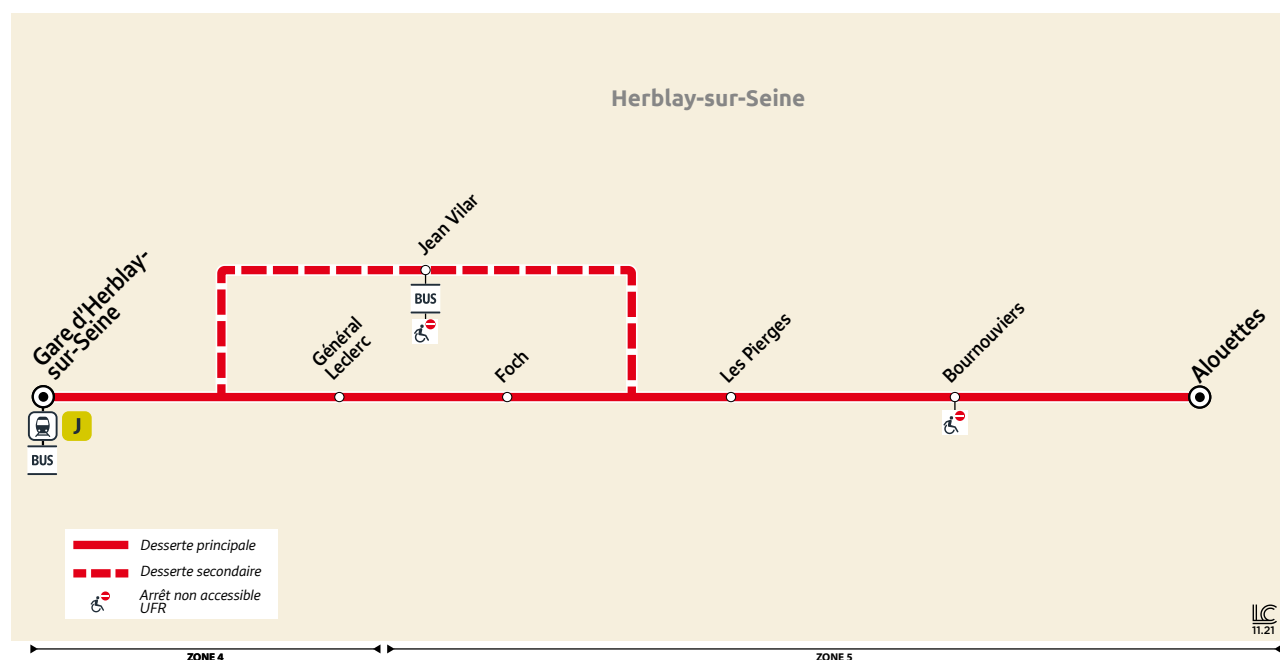

BUS

30-47

BUS

30-47

HERBLAY-SUR-SEINE ↔ ALOUETTES

Horaires valables en août

HERBLAY-SUR-SEINE
CIRCUIT URBAIN

Réédition juillet 2022

Informations pratiques & points de vente

Contact

01 30 40 56 56
www.cars-lacroix.fr
Cars Lacroix
53/55 Chaussée
Jules César
95250 BEAUCHAMP
membre de l'association Optile

Points de vente

La liste des dépositaires est disponible sur le site www.cars-lacroix.fr

Les horaires ne sont donnés qu'à titre indicatif en raison des difficultés de circulation.

Les arrêts étant facultatifs, faire signe au conducteur pour obtenir l'arrêt du véhicule.

Création : Île de France Mobilités - Exécution : graphibus.fr - 22/53/47 - 06/2022