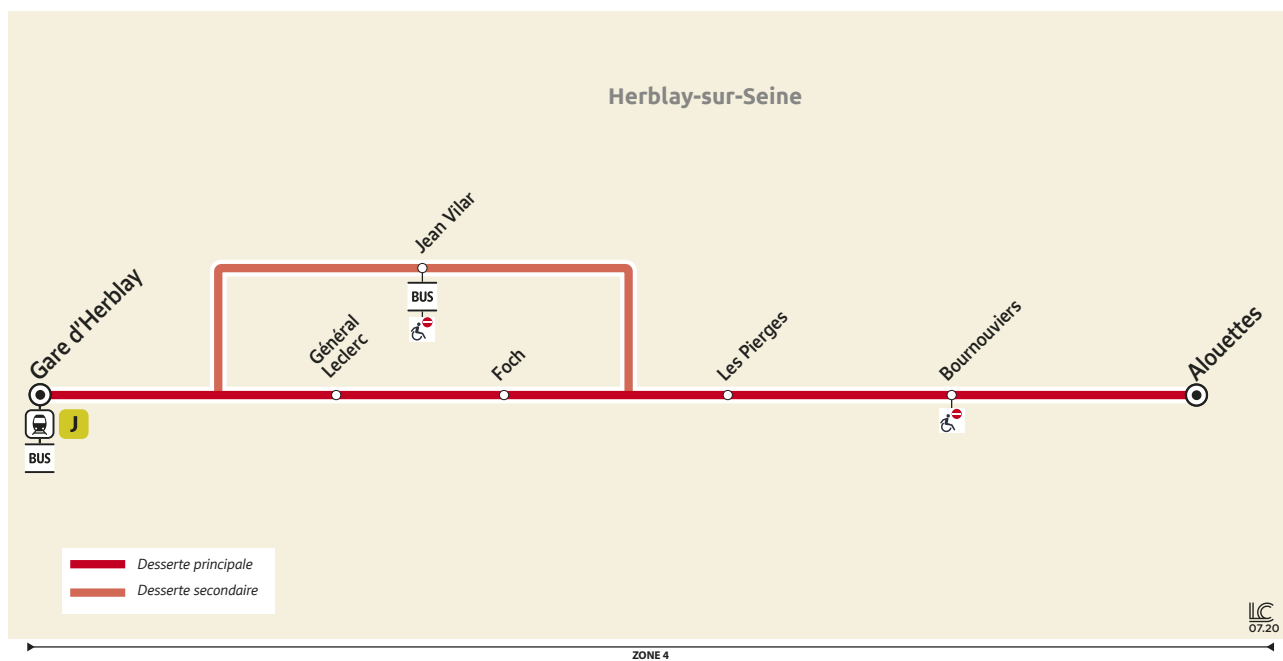

Points de vente

La liste des dépositaires est disponible sur le site www.cars-lacroix.fr

Les horaires ne sont donnés qu'à titre indicatif en raison des difficultés de circulation.

Les arrêts étant facultatifs, faire signe au conducteur pour obtenir l'arrêt du véhicule.