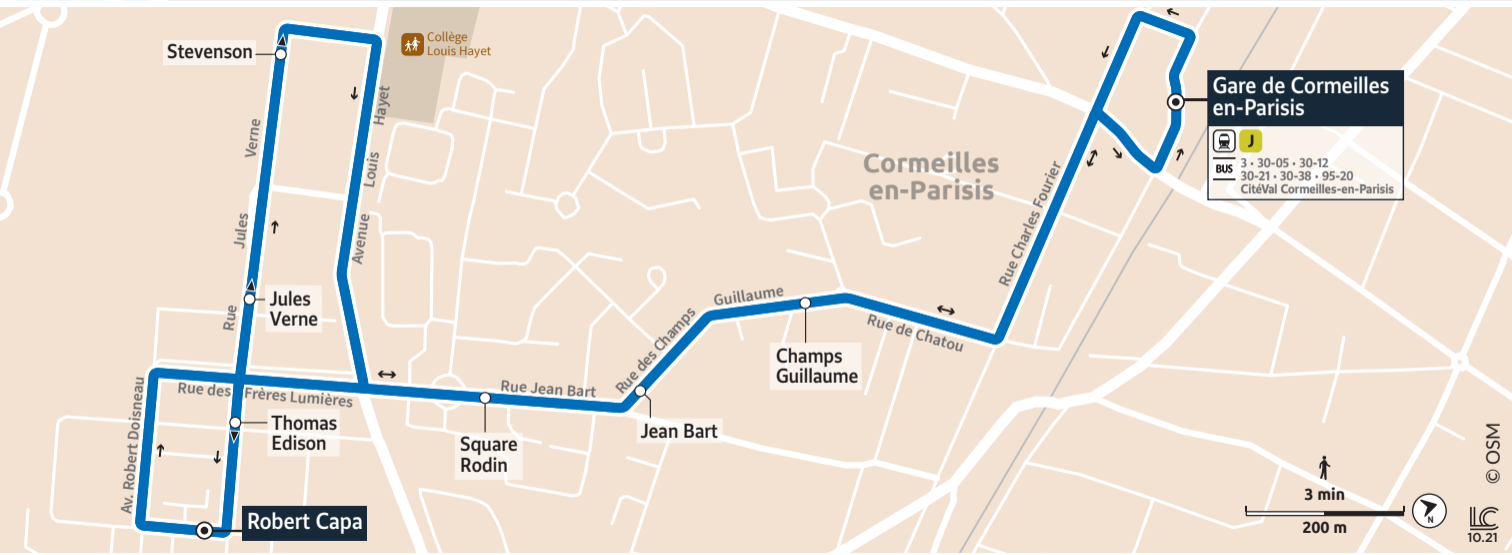

30-46

Gare de Cormeilles-en-Parisis

Robert Capa

ZONE 4

ZONE 4

© OSM
10.21