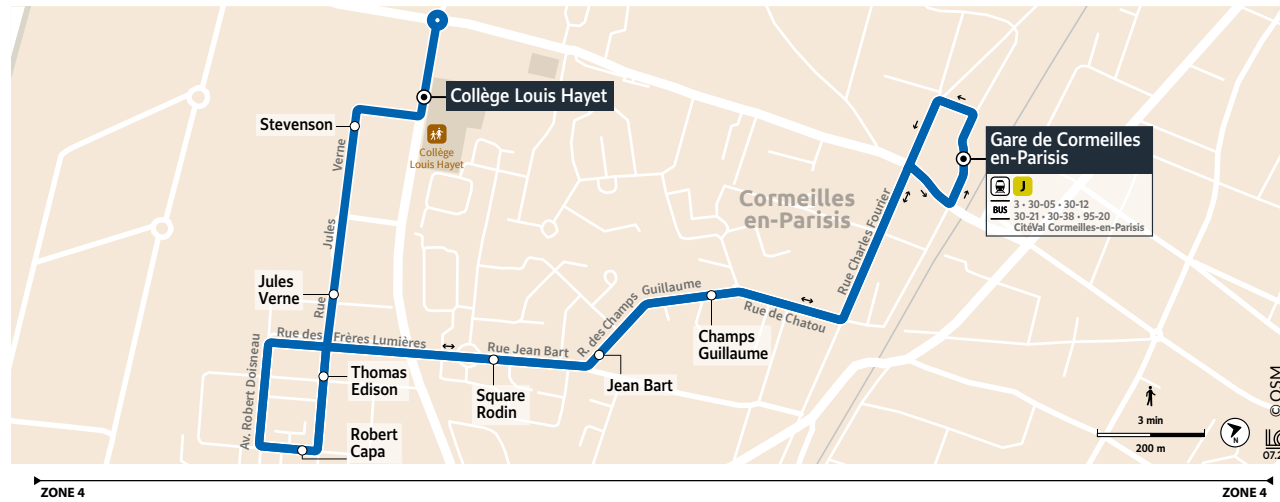

BUS

30-46

Horaires valables toute l'année

CORMELLES-EN-PARISIS
CIRCUIT URBAIN

Nouveaux horaires
à compter du 4 septembre 2023

BUS

30-46

CORMELLES-EN-PARISIS ↔ **CORMELLES-EN-PARISIS**

ZONE 4

ZONE 4

Informations pratiques & points de vente

Contact

01 30 40 56 56
www.cars-lacroix.fr
Cars Lacroix
53/55 Chaussée
Jules César
95250 BEAUCHAMP
membre de l'association Optile

Points de vente

La liste des dépositaires est disponible sur le site www.cars-lacroix.fr

Les horaires ne sont donnés qu'à titre indicatif en raison des difficultés de circulation.

Les arrêts étant facultatifs, faire signe au conducteur pour obtenir l'arrêt du véhicule.