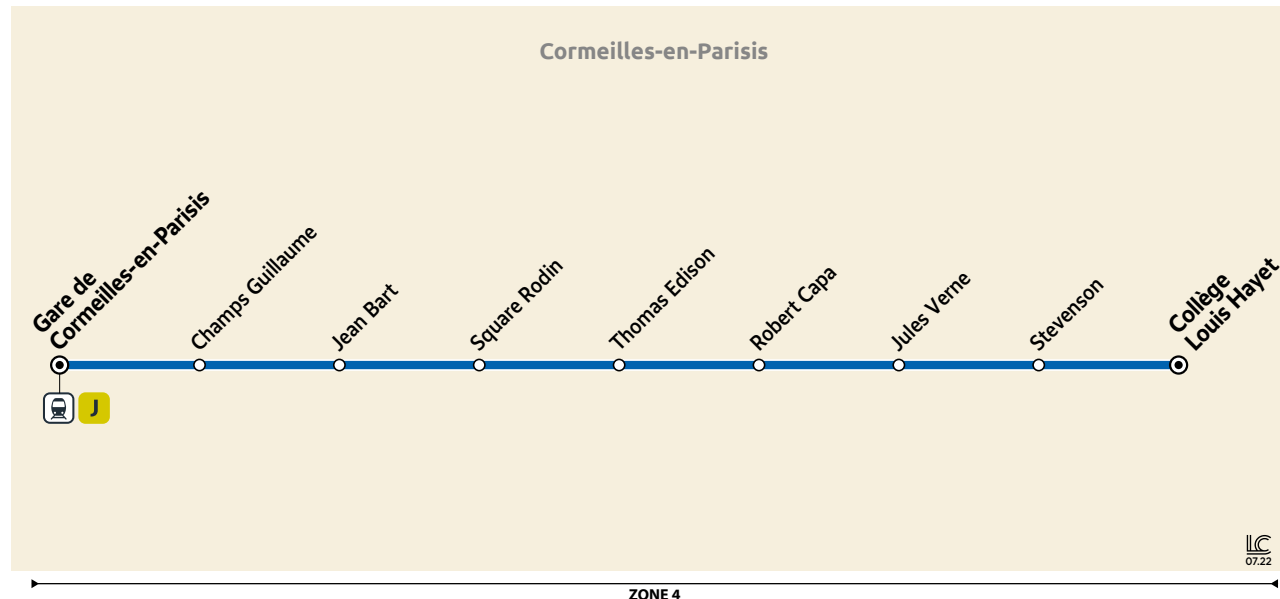

Cormeilles-en-Parisis

ZONE 4

LC 07.22

Titres de transport acceptés dans le bus
à valider à chaque voyage sur le réseau

Les forfaits Navigo

Pour tous
Navigo Annuel
Navigo Mois/Semaine/Jour

Jeunes
Imagine R Étudiant, Scolaire, Junior
Navigo Jeunes week-end

Tarifs réduits et gratuité
Navigo Annuel tarification Senior
Navigo Réduction 50% (mois/semaine)
Navigo Solidarité 75% (mois/semaine)
Forfait gratuité transport Améthyste

Navigo Liberté +

Sur abonnement, les tickets sont prélevés à la fin du mois suivant

Les tickets

Ticket t+
Mobilis
Orlybus et Roissybus
Ticket SMS

Les différents supports pour vos titres de transport

Via l'application Île-de-France Mobilités

Pass Navigo Easy
En gare, stations, commerces de proximité...

Pass Navigo
Sur internet depuis votre espace personnel, ou en gare et en station

Plus d'informations sur iledefrance-mobilités.fr/titres-et-tarifs