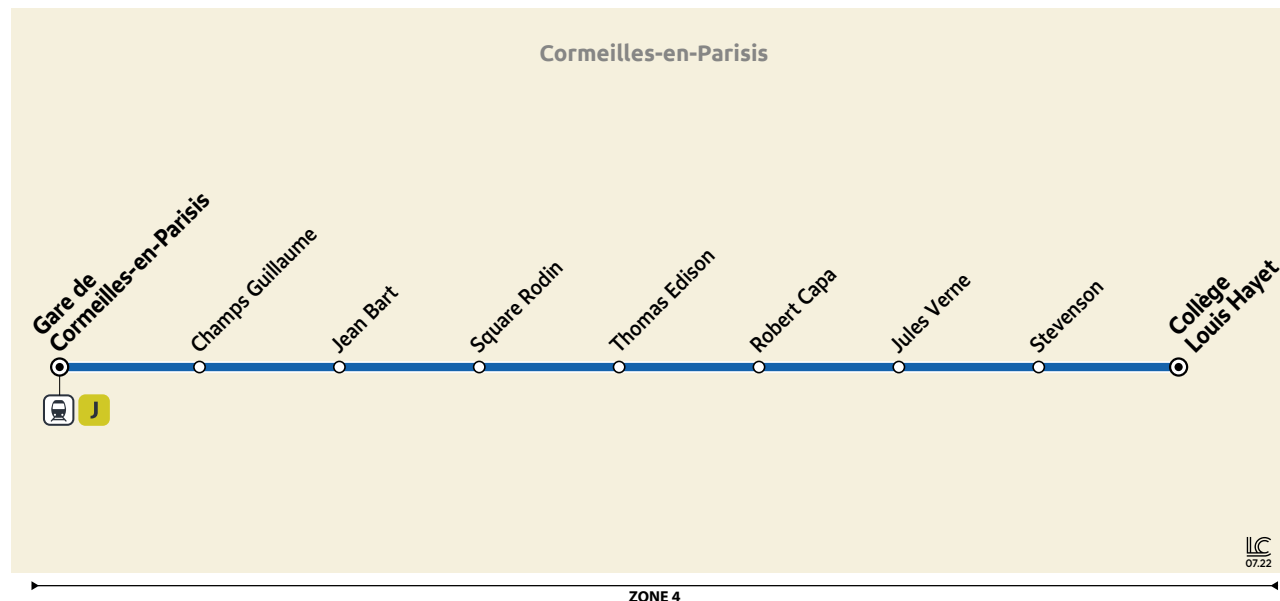

Titres de transport acceptés dans le bus
à valider à chaque voyage sur le réseau

Les forfaits Navigo

Pour tous
Navigo Annuel
Navigo Mois/Semaine/Jour

Jeunes
Imagine R Étudiant, Scolaire, Junior
Navigo Jeunes week-end

Tarifs réduits et gratuité
Navigo Annuel tarification Senior
Navigo Réduction 50% (mois/semaine)
Navigo Solidarité 75% (mois/semaine)
Forfait gratuité transport Améthyste

Navigo Liberté +

Sur abonnement, les tickets sont prélevés à la fin du mois suivant

Les tickets

Ticket t+
Mobilis
Orlybus et Roissybus
Ticket SMS

Les différents supports pour vos titres de transport

Via l'application Île-de-France Mobilités

Pass Navigo Easy
En gare, stations, commerces de proximité...

Pass Navigo
Sur internet depuis votre espace personnel, ou en gare et en station

Plus d'informations sur iledefrance-mobilités.fr/titres-et-tarifs