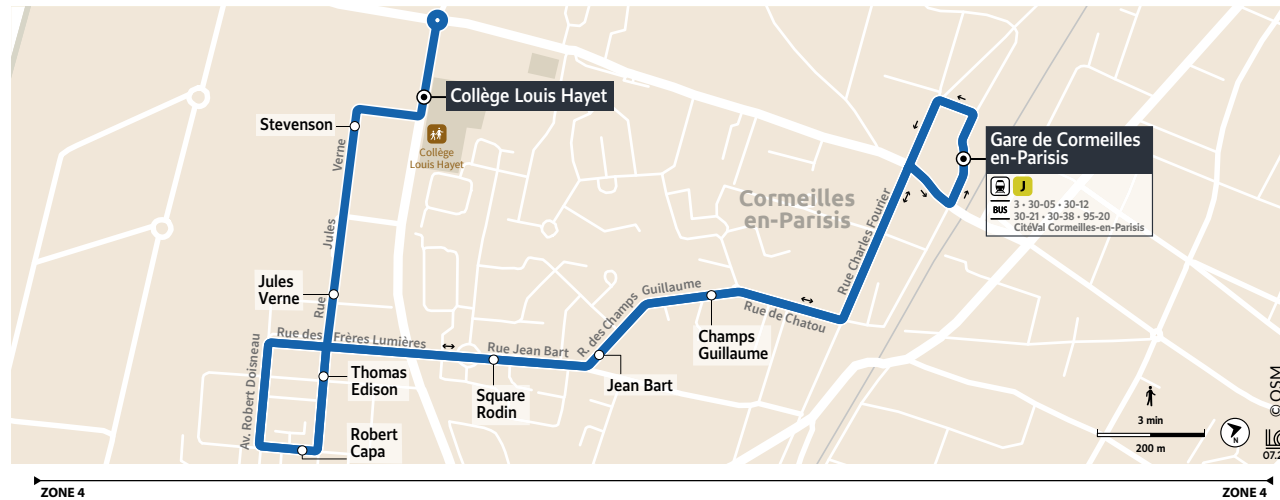

BUS

30-46

BUS

30-46

CORMELLES-EN-PARISIS ↔ CORMELLES-EN-PARISIS

Horaires valables toute l'année

CORMELLES-EN-PARISIS
CIRCUIT URBAIN

Nouveaux horaires à compter du 1er septembre 2022

Informations pratiques & points de vente

Contact

01 30 40 56 56
www.cars-lacroix.fr
Cars Lacroix
53/55 Chaussée Jules César
95250 BEAUCHAMP
membre de l'association Optile

Points de vente

La liste des dépositaires est disponible sur le site www.cars-lacroix.fr

Les horaires ne sont donnés qu'à titre indicatif en raison des difficultés de circulation.
Les arrêts étant facultatifs, faire signe au conducteur pour obtenir l'arrêt du véhicule.