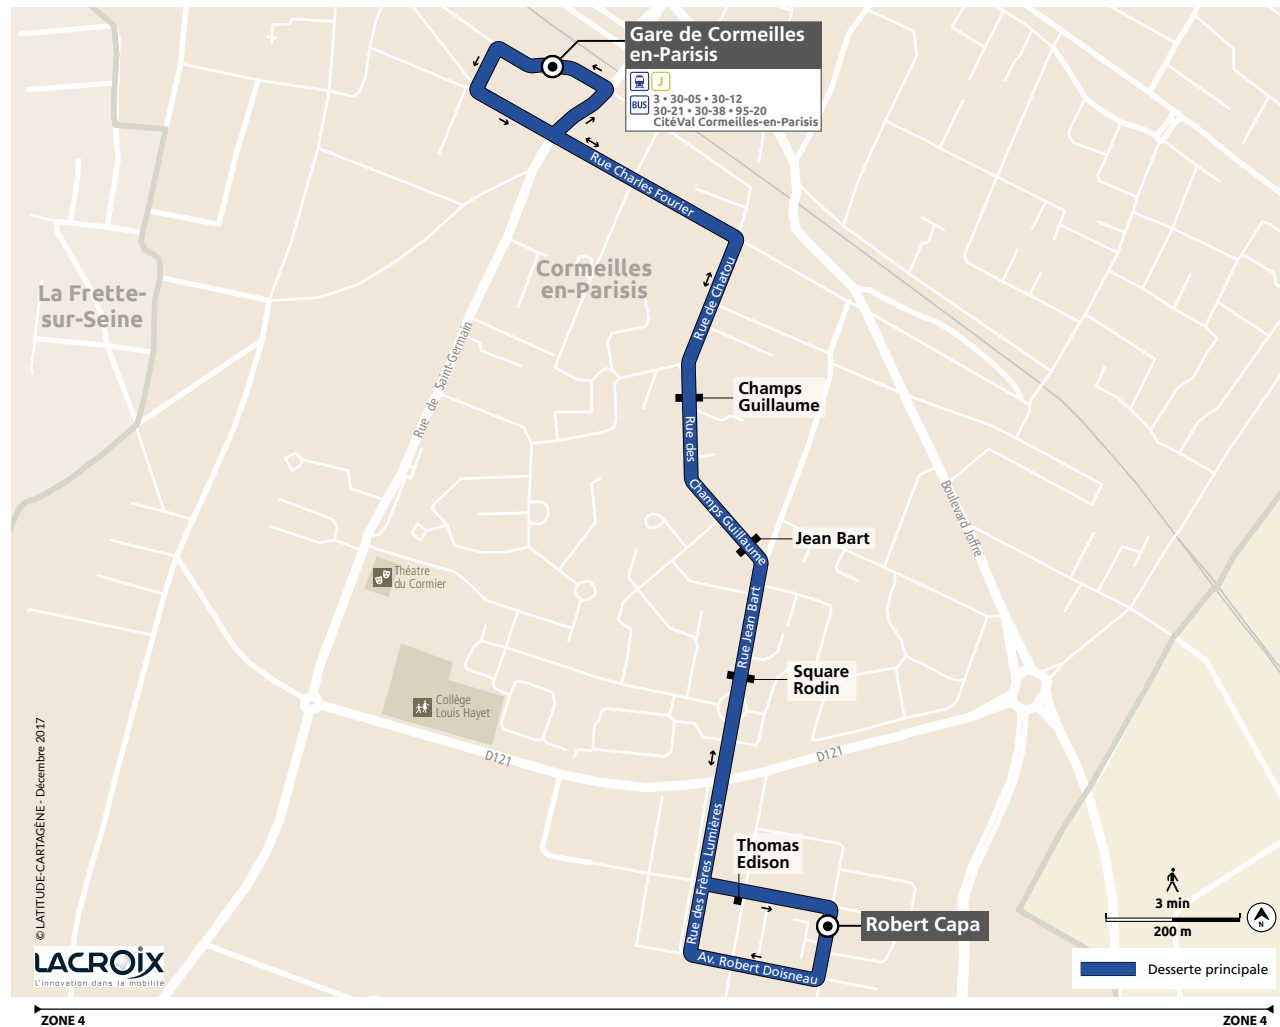

**BUS**

**30-46**

**BUS**

**30-46**

**CORMELLES-EN-PARISIS ↔ CORMELLES-EN-PARISIS**

Horaires valables toute l'année

**CORMELLES-EN-PARISIS  
CIRCUIT URBAIN**

Réédition octobre 2021