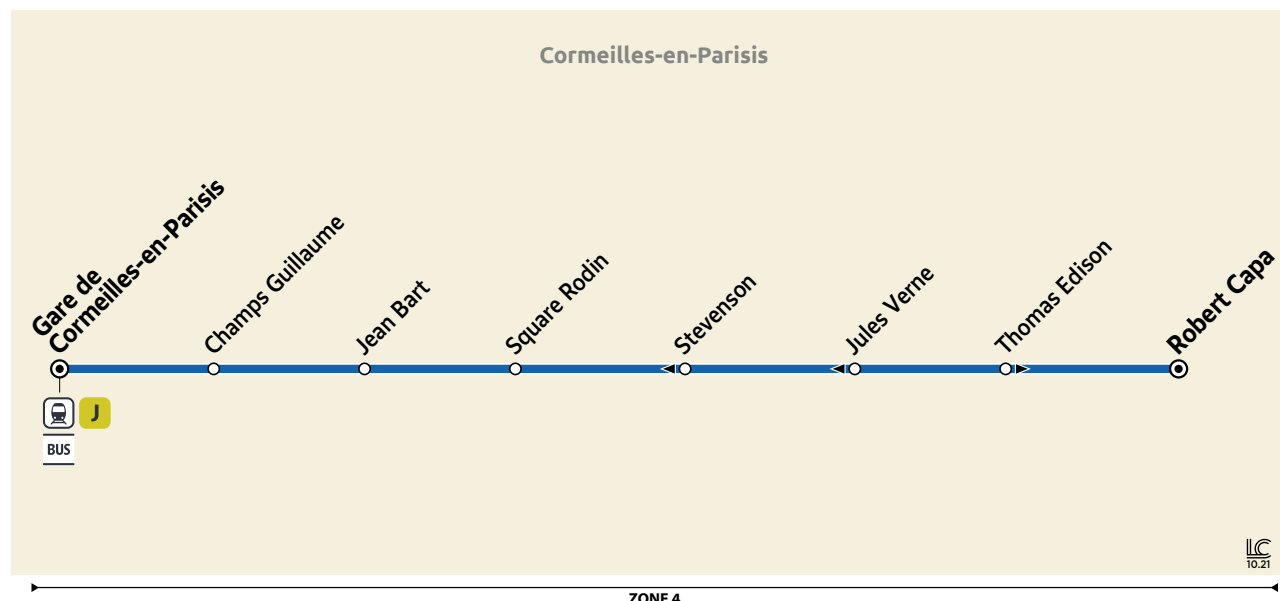

**BUS**

**30-46**

**BUS**

**30-46**

**CORMELLES-EN-PARISIS ↔ CORMELLES-EN-PARISIS**

Horaires valables toute l'année

**CORMELLES-EN-PARISIS  
CIRCUIT URBAIN**

Réédition octobre 2021