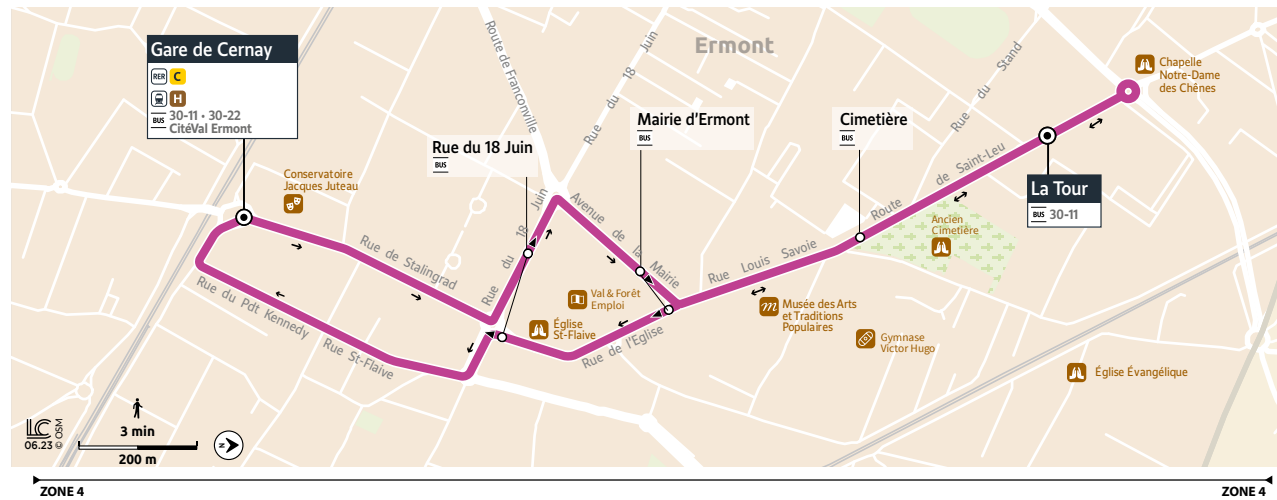

BUS 30-43

Horaires valables toute l'année

ERMONT CIRCUIT URBAIN

Nouveaux horaires
à compter du 3 juillet 2023

BUS 30-43 GARE DE CERNAY ↔ ERMONT LA TOUR

Titres de transport acceptés dans le bus à valider à chaque voyage sur le réseau