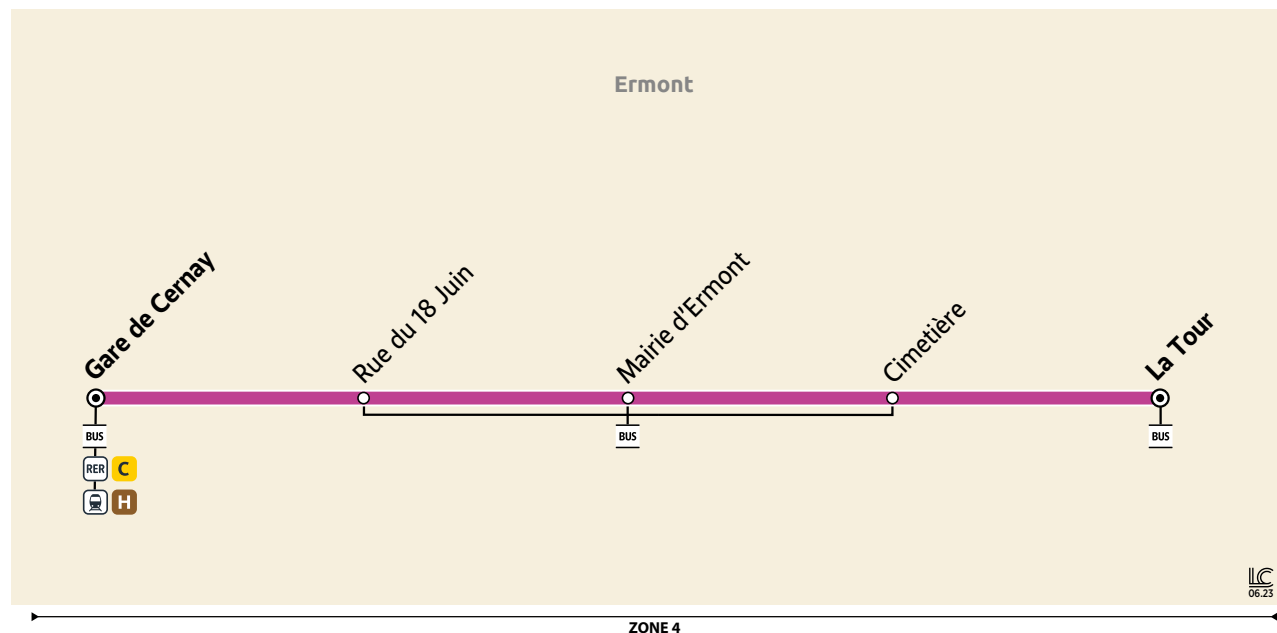

BUS 30-43

Horaires valables toute l'année

ERMONT CIRCUIT URBAIN

Nouveaux horaires
à compter du 3 juillet 2023

BUS 30-43 GARE DE CERNAY ↔ ERMONT LA TOUR

Titres de transport acceptés dans le bus à valider à chaque voyage sur le réseau

Du lundi au vendredi

ERMONT	La Tour	17:00	17:15	17:30	17:45	18:00	18:15	18:30	18:45	19:00	19:15	19:30	19:45	20:00	20:15
	Cimetière	17:03	17:18	17:33	17:48	18:03	18:18	18:33	18:48	19:03	19:18	19:33	19:48	20:03	20:18
	Mairie d'Ermont	17:04	17:19	17:34	17:49	18:04	18:19	18:34	18:49	19:04	19:19	19:34	19:49	20:04	20:19
	Rue du 18 Juin	17:05	17:20	17:35	17:50	18:05	18:20	18:35	18:50	19:05	19:20	19:35	19:50	20:05	20:20
	Gare de Cernay	17:07	17:22	17:37	17:52	18:07	18:22	18:37	18:52	19:07	19:22	19:37	19:52	20:07	20:22

Du lundi au vendredi

ERMONT	Gare de Cernay	6:23	6:39	6:54	7:09	7:24	7:39	7:54	8:09	8:24	8:39	8:56	16:18	16:38	16:53
	Rue du 18 Juin	6:26	6:42	6:57	7:12	7:27	7:42	7:57	8:12	8:27	8:42	8:59	16:21	16:41	16:56
	Mairie	6:27	6:43	6:58	7:13	7:28	7:43	7:58	8:13	8:28	8:43	9:00	16:22	16:42	16:57
	Cimetière	6:29	6:45	7:00	7:15	7:30	7:45	8:00	8:15	8:30	8:45	9:02	16:24	16:44	16:59
	La Tour	6:30	6:46	7:01	7:16	7:31	7:46	8:01	8:16	8:31	8:46	9:03	16:25	16:45	17:00

Du lundi au vendredi

ERMONT	Gare de Cernay	17:08	17:23	17:38	17:53	18:08	18:23	18:38	18:53	19:08	19:23	19:38	19:53	20:08	20:41
	Rue du 18 Juin	17:11	17:26	17:41	17:56	18:11	18:26	18:41	18:56	19:11	19:26	19:41	19:56	20:11	20:44
	Mairie	17:12	17:27	17:42	17:57	18:12	18:27	18:42	18:57	19:12	19:27	19:42	19:57	20:12	20:45
	Cimetière	17:14	17:29	17:44	17:59	18:14	18:29	18:44	18:59	19:14	19:29	19:44	19:59	20:14	20:47
	La Tour	17:15	17:30	17:45	18:00	18:15	18:30	18:45	19:00	19:15	19:30	19:45	20:00	20:15	20:48