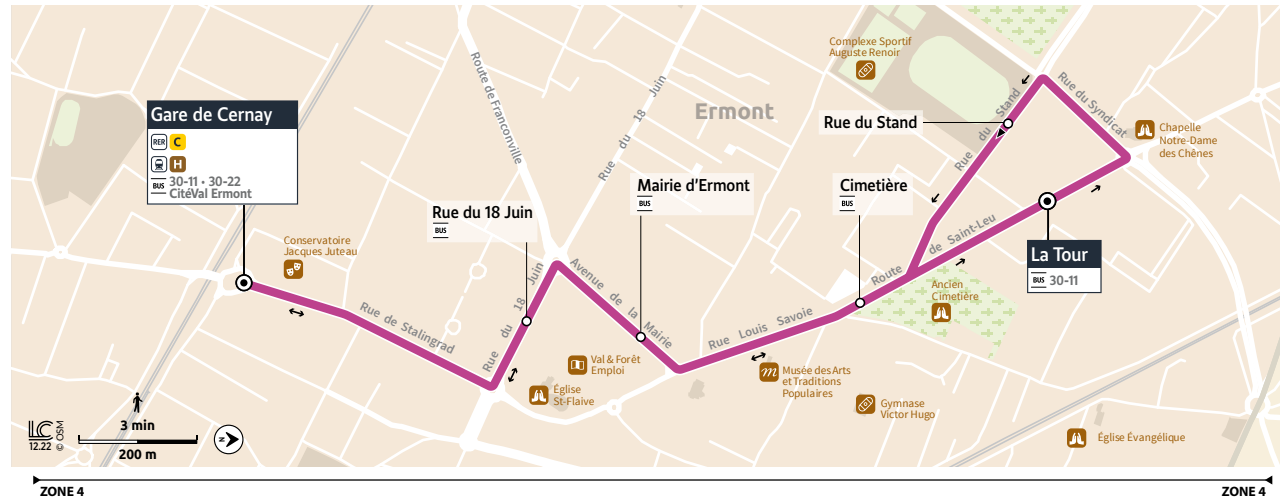

Horaires valables toute l'année

ERMONT CIRCUIT URBAIN

Réédition février 2023

Titres de transport acceptés dans le bus à valider à chaque voyage sur le réseau

Les forfaits Navigo

Pour tous
Navigo Annuel
Navigo Mois/Semaine/Jour

BUS 30-43 GARE DE CERNAY ↔ ERMONT LA TOUR

Du lundi au vendredi

ERMONT	La Tour	6:14	6:30	6:46	7:01	7:16	7:31	7:46	8:01	8:16	8:31	8:46	9:03	16:25	16:45
	Rue du Stand	6:15	6:31	6:47	7:02	7:17	7:32	7:47	8:02	8:17	8:32	8:47	9:04	16:26	16:46
	Cimetière	6:17	6:33	6:49	7:04	7:19	7:34	7:49	8:04	8:19	8:34	8:49	9:06	16:28	16:48
	Mairie	6:19	6:35	6:51	7:06	7:21	7:36	7:51	8:06	8:21	8:36	8:51	9:08	16:30	16:50
	Rue du 18 Juin	6:20	6:36	6:52	7:07	7:22	7:37	7:52	8:07	8:22	8:37	8:52	9:09	16:31	16:51
	Gare de Cernay	6:22	6:38	6:54	7:09	7:24	7:39	7:54	8:09	8:24	8:39	8:54	9:11	16:33	16:53

Du lundi au vendredi

ERMONT	La Tour	17:00	17:15	17:30	17:45	18:00	18:15	18:30	18:45	19:00	19:15	19:30	19:45	20:00	20:15
	Rue du Stand	17:01	17:16	17:31	17:46	18:01	18:16	18:31	18:46	19:01	19:16	19:31	19:46	20:01	20:16
	Cimetière	17:03	17:18	17:33	17:48	18:03	18:18	18:33	18:48	19:03	19:18	19:33	19:48	20:03	20:18
	Mairie	17:05	17:20	17:35	17:50	18:05	18:20	18:35	18:50	19:05	19:20	19:35	19:50	20:05	20:20
	Rue du 18 Juin	17:06	17:21	17:36	17:51	18:06	18:21	18:36	18:51	19:06	19:21	19:36	19:51	20:06	20:21
	Gare de Cernay	17:08	17:23	17:38	17:53	18:08	18:23	18:38	18:53	19:08	19:23	19:38	19:53	20:08	20:23