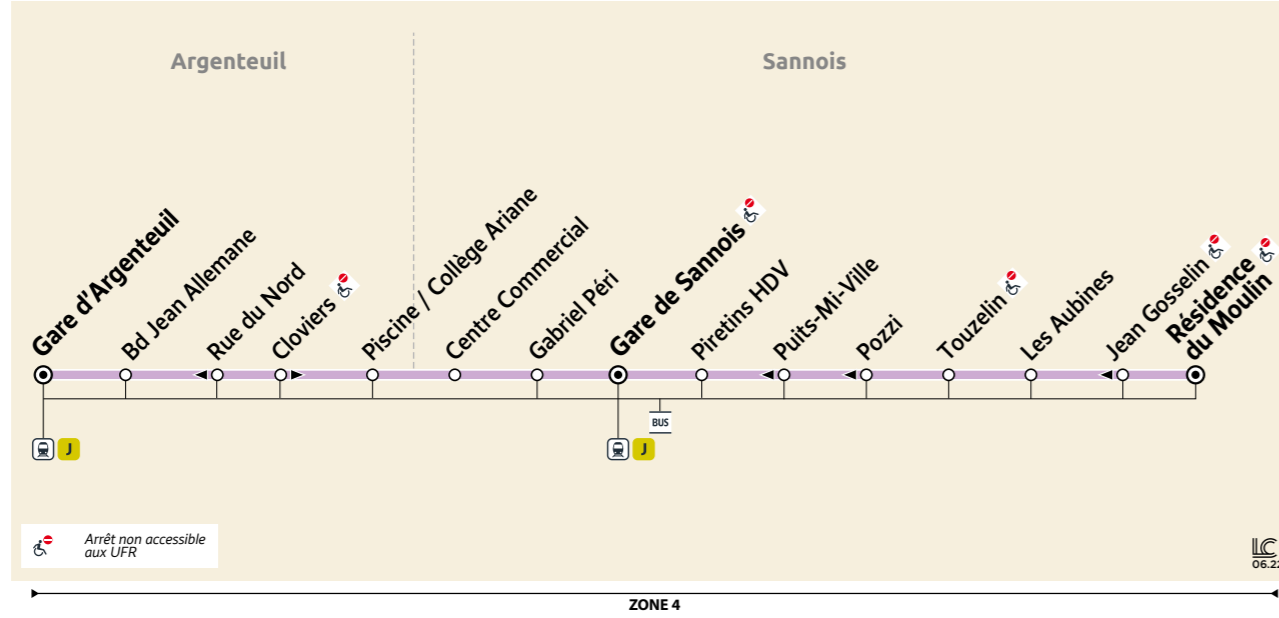

**BUS 30-42** 

Horaires valables les deux dernières semaines de juillet et les deux premières d'août

**SANNOIS**

**ARGENTEUIL**

Réédition juillet 2022

**Informations pratiques & points de vente**

**Contact**

01 30 40 56 56  
www.cars-lacroix.fr  
Cars Lacroix  
53/55 Chaussée Jules César  
95250 BEAUCHAMP  
membre de l'association Optile

**Points de vente**

La liste des dépositaires est disponible sur le site www.cars-lacroix.fr

Les horaires ne sont donnés qu'à titre indicatif en raison des difficultés de circulation.  
Les arrêts étant facultatifs, faire signe au conducteur pour obtenir l'arrêt du véhicule.

**BUS 30-42**  **SANNOIS ↔ ARGENTEUIL**