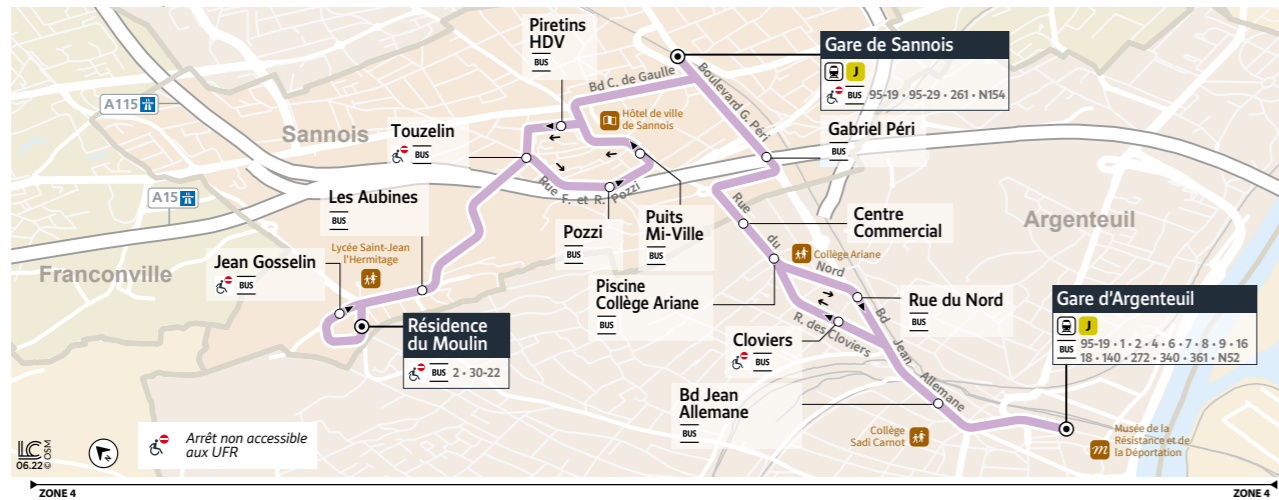

**BUS 30-42** 

Horaires valables les deux dernières semaines de juillet et les deux premières d'août

**SANNOIS**

**ARGENTEUIL**

Réédition juillet 2022

**Informations pratiques & points de vente**

**Contact**

01 30 40 56 56  
www.cars-lacroix.fr  
Cars Lacroix  
53/55 Chaussée Jules César  
95250 BEAUCHAMP  
membre de l'association Optile

**Points de vente**

La liste des dépositaires est disponible sur le site www.cars-lacroix.fr

Les horaires ne sont donnés qu'à titre indicatif en raison des difficultés de circulation.  
Les arrêts étant facultatifs, faire signe au conducteur pour obtenir l'arrêt du véhicule.

**BUS 30-42**  **SANNOIS ↔ ARGENTEUIL**