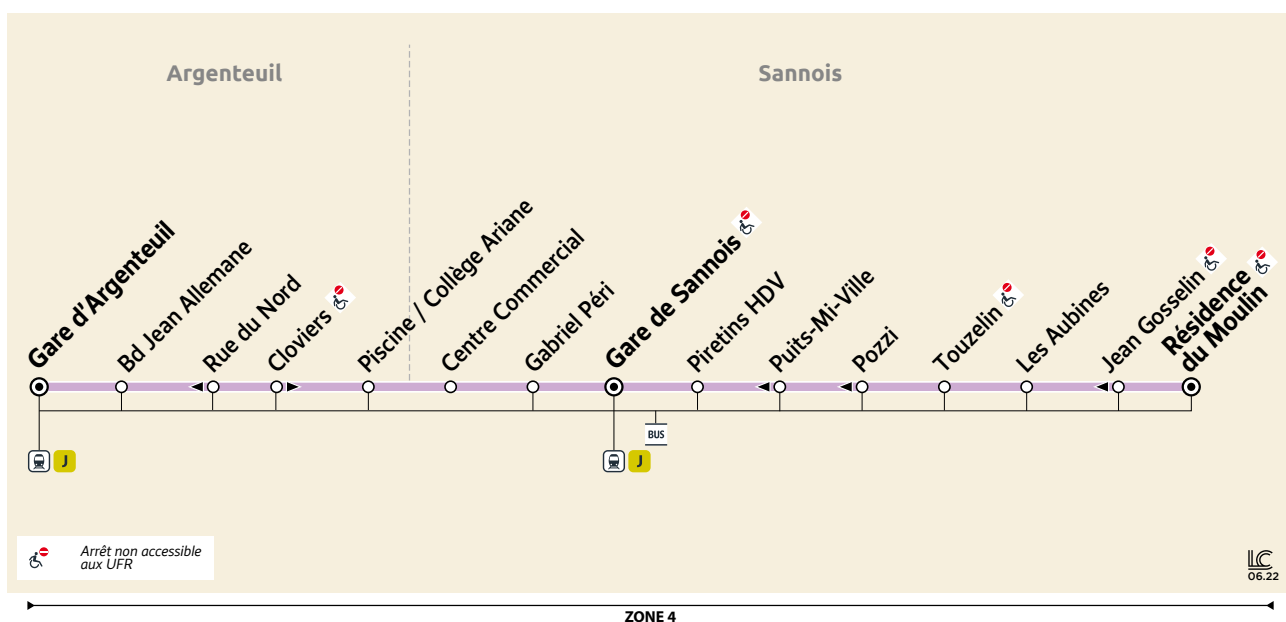

BUS 30-42

Horaires valables toute l'année sauf 4 semaines sur juillet et août

SANNOIS

ARGENTEUIL

Réédition février 2023

Informations pratiques & points de vente

Contact

01 30 40 56 56 www.cars-lacroix.fr Cars Lacroix 53/55 Chaussée Jules César 95250 BEAUCHAMP

Points de vente

La liste des dépositaires est disponible sur le site www.cars-lacroix.fr

Les horaires ne sont donnés qu'à titre indicatif en raison des difficultés de circulation.

Les arrêts étant facultatifs, faire signe au conducteur pour obtenir l'arrêt du véhicule.

BUS 30-42 SANNOIS ↔ ARGENTEUIL

BUS 30-42 SANNOIS ↔ ARGENTEUIL

Du lundi au vendredi

Table of bus departure times from Argenteuil to Sannois for Monday to Friday.

Table of bus departure times from Sannois to Argenteuil for Monday to Friday.

Table of bus departure times from Argenteuil to Sannois for Saturday and Sunday.

Table of bus departure times from Sannois to Argenteuil for Saturday and Sunday.

Aucun service le 1er mai

Du lundi au vendredi

Table of bus departure times from Sannois to Argenteuil for Monday to Friday.

Table of bus departure times from Argenteuil to Sannois for Monday to Friday.

Table of bus departure times from Sannois to Argenteuil for Saturday and Sunday.

Table of bus departure times from Argenteuil to Sannois for Saturday and Sunday.

Titres de transport acceptés dans le bus à valider à chaque voyage sur le réseau

Les forfaits Navigo

Pour tous Navigo Annuel Navigo Mois/Semaine/Jour

Jeunes Imagine R Étudiant, Scolaire, Junior Navigo Jeunes week-end

Tarifs réduits et gratuits Navigo Annuel tarification Senior Navigo Réduction 50% (mois/semaine) Navigo Solidarité 75% (mois/semaine) Forfait gratuit transport Améthyste

Navigo Liberté +

Sur abonnement, les tickets sont prélevés à la fin du mois suivant

Les tickets

Ticket t+ Mobilis Orlybus et Roissybus Ticket SMS

Les différents supports pour vos titres de transport

Via l'application Île-de-France Mobilités

Passe Navigo Easy En gare, stations, commerces de proximité...

Passe Navigo Sur internet depuis votre espace personnel, ou en gare et en station

Plus d'informations sur iledefrance-mobilites.fr/titres-et-tarifs