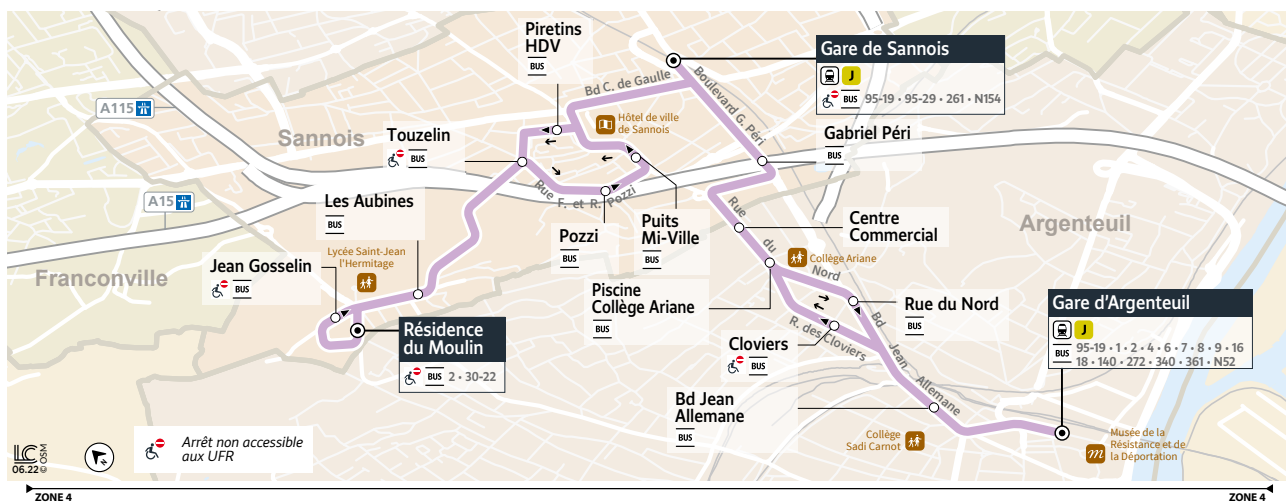

BUS 30-42

Horaires valables toute l'année sauf 4 semaines sur juillet et août

SANNOIS

ARGENTEUIL

Réédition février 2023

Informations pratiques & points de vente

Contact

01 30 40 56 56 www.cars-lacroix.fr Cars Lacroix 53/55 Chaussée Jules César 95250 BEAUCHAMP

Points de vente

La liste des dépositaires est disponible sur le site www.cars-lacroix.fr

Les horaires ne sont donnés qu'à titre indicatif en raison des difficultés de circulation.

Les arrêts étant facultatifs, faire signe au conducteur pour obtenir l'arrêt du véhicule.

BUS 30-42 SANNOIS ↔ ARGENTEUIL

BUS 30-42 SANNOIS ↔ ARGENTEUIL

Du lundi au vendredi

Table of bus departure times from Argenteuil to Sannois for Monday to Friday.

Table of bus departure times from Sannois to Argenteuil for Monday to Friday.

Table of bus departure times from Argenteuil to Sannois for Saturday and Sunday.

Table of bus departure times from Sannois to Argenteuil for Saturday and Sunday.

Aucun service le 1er mai

Du lundi au vendredi

Table of bus departure times from Sannois to Argenteuil for Monday to Friday.

Table of bus departure times from Argenteuil to Sannois for Monday to Friday.

Table of bus departure times from Sannois to Argenteuil for Saturday and Sunday.

Table of bus departure times from Argenteuil to Sannois for Saturday and Sunday.

Titres de transport acceptés dans le bus à valider à chaque voyage sur le réseau

Les forfaits Navigo

Pour tous Navigo Annuel Navigo Mois/Semaine/Jour

Jeunes Imagine R Étudiant, Scolaire, Junior Navigo Jeunes week-end

Tarifs réduits et gratuits Navigo Annuel tarification Senior Navigo Réduction 50% (mois/semaine) Navigo Solidarité 75% (mois/semaine) Forfait gratuit transport Améthyste

Navigo Liberté +

Sur abonnement, les tickets sont prélevés à la fin du mois suivant

Les tickets

Ticket t+ Mobilis Orlybus et Roissybus Ticket SMS

Les différents supports pour vos titres de transport

Via l'application Île-de-France Mobilités

Passe Navigo Easy En gare, stations, commerces de proximité...

Passe Navigo Sur internet depuis votre espace personnel, ou en gare et en station

Plus d'informations sur iledefrance-mobilites.fr/titres-et-tarifs