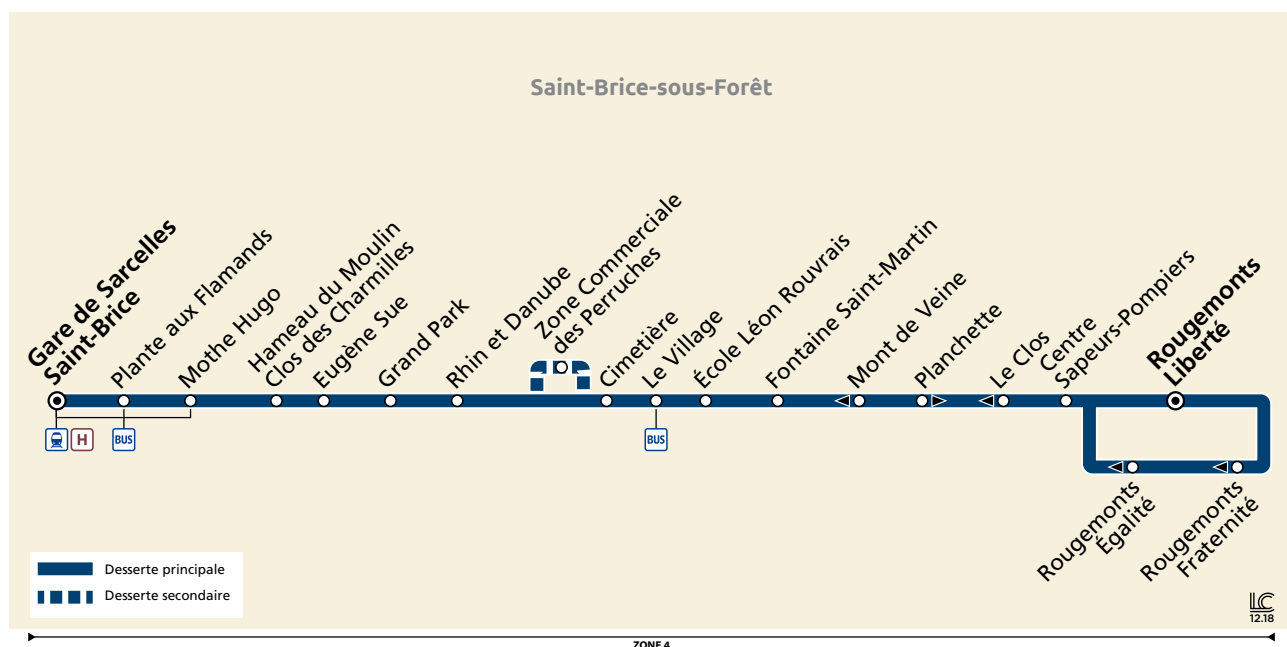

Cédation: île de France Mobilités - Exécution: graphibus.fr - 182088 - 01/2019

Aucun service le dimanche et les jours fériés