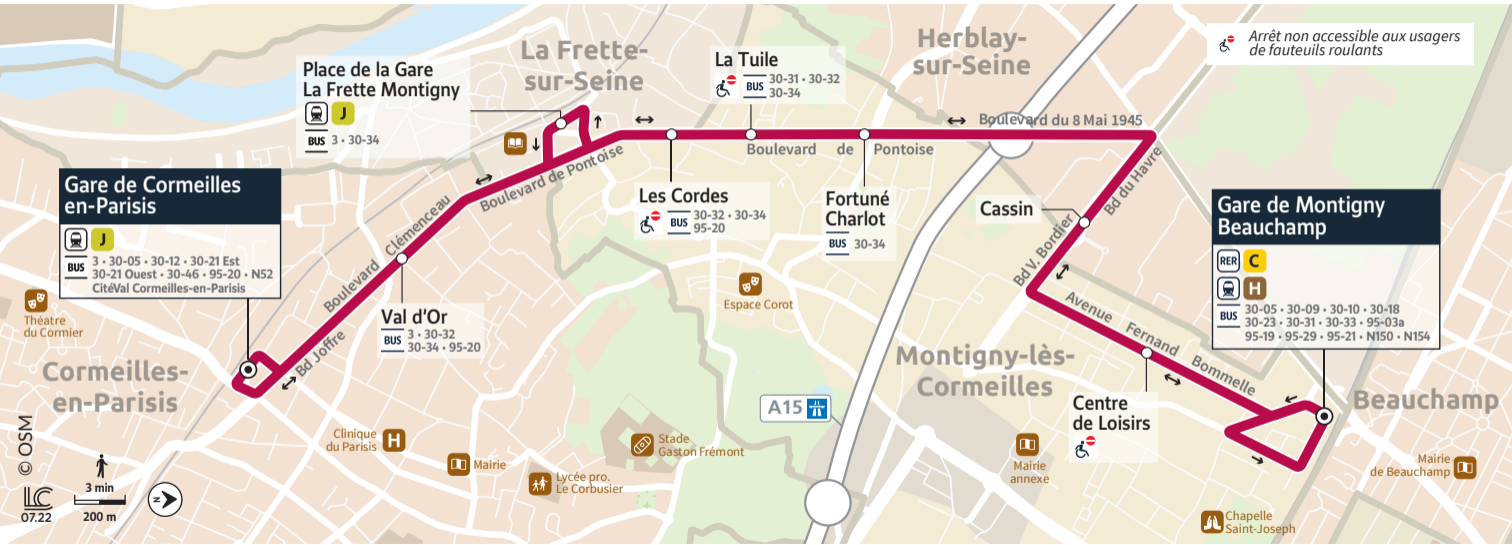

30-38

Gare de Montigny Beauchamp

Gare de Cormeille-en-Parisis

Arrêt non accessible aux usagers de fauteuils roulants

Gare de Cormeilles-en-Parisis

J

BUS 3 • 30-05 • 30-12 • 30-21 Est • 30-21 Ouest • 30-46 • 95-20 • N52
CitéVal Cormeilles-en-Parisis

Place de la Gare La Frette Montigny

J

BUS 3 • 30-34

La Tuile

BUS 30-31 • 30-32 • 30-34

Les Cordes

BUS 30-32 • 30-34 • 95-20

Fortuné Charlot

BUS 30-34

Val d'Or

BUS 3 • 30-32 • 30-34 • 95-20

Gare de Montigny Beauchamp

C

H

BUS 30-05 • 30-09 • 30-10 • 30-18 • 30-23 • 30-31 • 30-33 • 95-03a • 95-19 • 95-29 • 95-21 • N150 • N154

© OSM 07.22

ZONE 4

ZONE 4