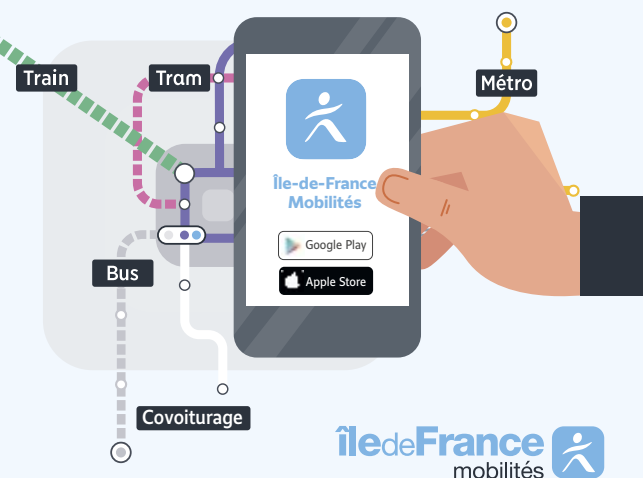

Itinéraires, horaires, rechargement de votre passe Navigo et info trafic :

déplacez vous en toute simplicité avec l'application Île-de-France Mobilités