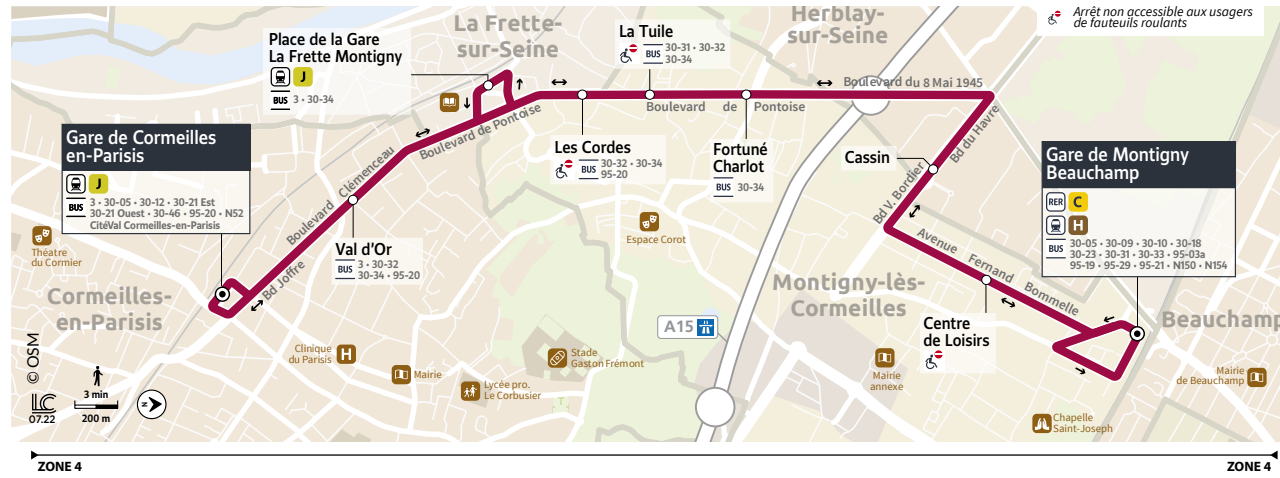

BUS

30-38

Horaires valables toute l'année
sauf juillet et août

MONTIGNY-LÈS-CORMEILLES

CORMEILLES-EN-PARISIS

Nouveaux horaires
à compter du 1^{er} septembre 2022

BUS

30-38

MONTIGNY-LÈS-CORMEILLES ↔ CORMEILLES-EN-PARISIS

ZONE 4

Titres de transport
acceptés dans le bus
à valider à chaque voyage
sur le réseau

Les forfaits Navigo

Pour tous
Navigo Annuel
Navigo Mois/Semaine/Jour