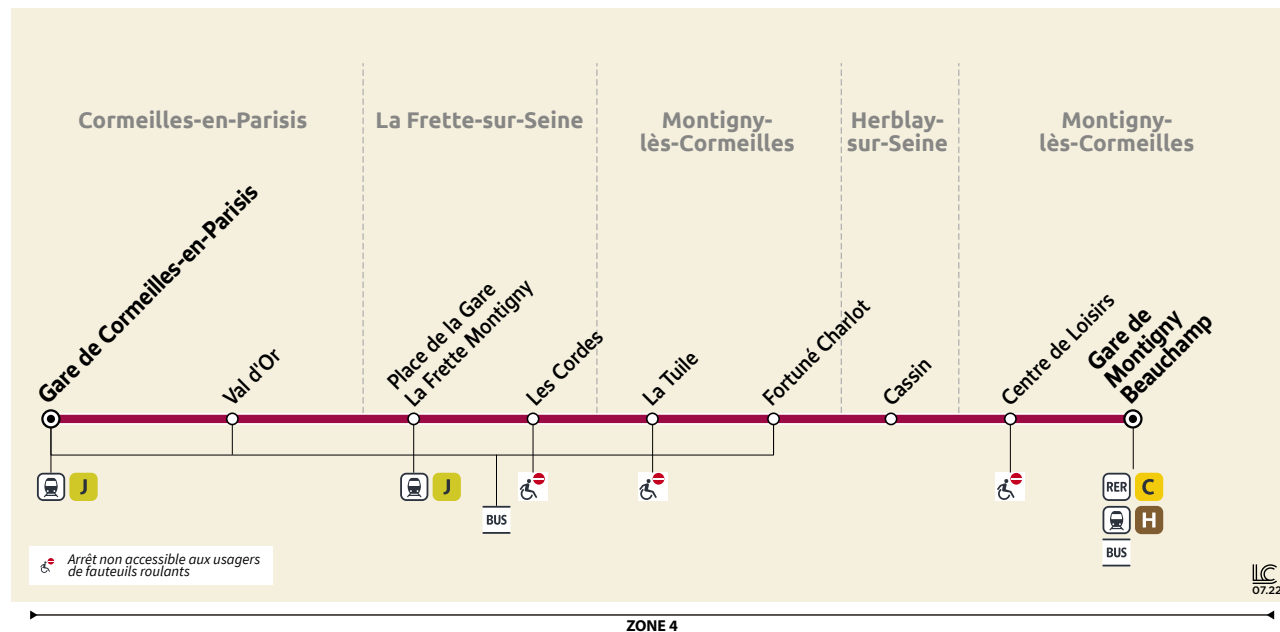

**Pass Navigo
Easy**
En gare, stations,
commerces
de proximité...

Pass Navigo
Sur internet depuis
votre espace personnel,
ou en gare et en station

Plus d'informations sur
iledefrance-mobilités.fr/titres-et-tarifs

**Informations pratiques
& points de vente**

Contact

01 30 40 56 56
www.cars-lacroix.fr
Cars Lacroix
53/55 Chaussée
Jules César
95250 BEAUCHAMP
membre de l'association Optile

Points de vente

La liste des dépositaires est disponible
sur le site www.cars-lacroix.fr

Les horaires ne sont donnés qu'à titre
indicatif en raison des difficultés de
circulation.

Les arrêts étant facultatifs, faire signe
au conducteur pour obtenir l'arrêt du
véhicule.

Création: Île de France Mobilités - Exécution: graphibus.fr - 22.56.03 - 07/2022